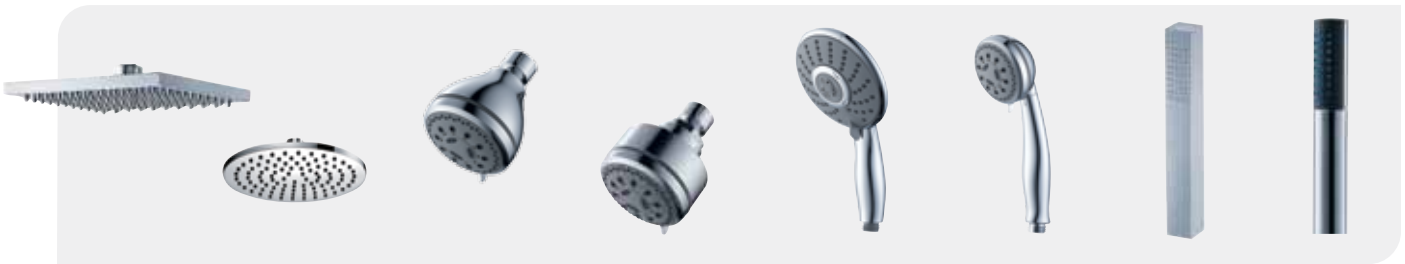

Options

- | | | | | | | | |
|---|---|---|---|---|---|---|---|
| FP6001050
CP \$199 BN \$249
Shower Head | FP6002050
CP \$199 BN \$249
Shower Head | FP20110
CP \$23 BN \$29
Shower Head | FP20100
CP \$39 BN \$49
Shower Head | FP40110
CP \$79 BN \$98
Shower Wand | FP40100
CP \$59 BN \$74
Shower Wand | FP6002048
CP \$59 BN \$74
Shower Wand | FP6001048
CP \$59 BN \$74
Shower Wand |
|---|---|---|---|---|---|---|---|

Shower Arms

- | | | | | | |
|---|---|---|---|--|--|
| FP6016008
CP \$21 BN \$26
8" Shower Arm | FP6017008
CP \$21 BN \$26
8" Shower Arm | FP6013008
CP \$85 BN \$106
Shower Arm | FP6012008
CP \$95 BN \$119
Shower Arm | FP6019008
CP \$26 BN \$33
12" Ceiling
Shower Arm* | FP6021008
CP \$26 BN \$33
12" Ceiling
Shower Arm* |
|---|---|---|---|--|--|