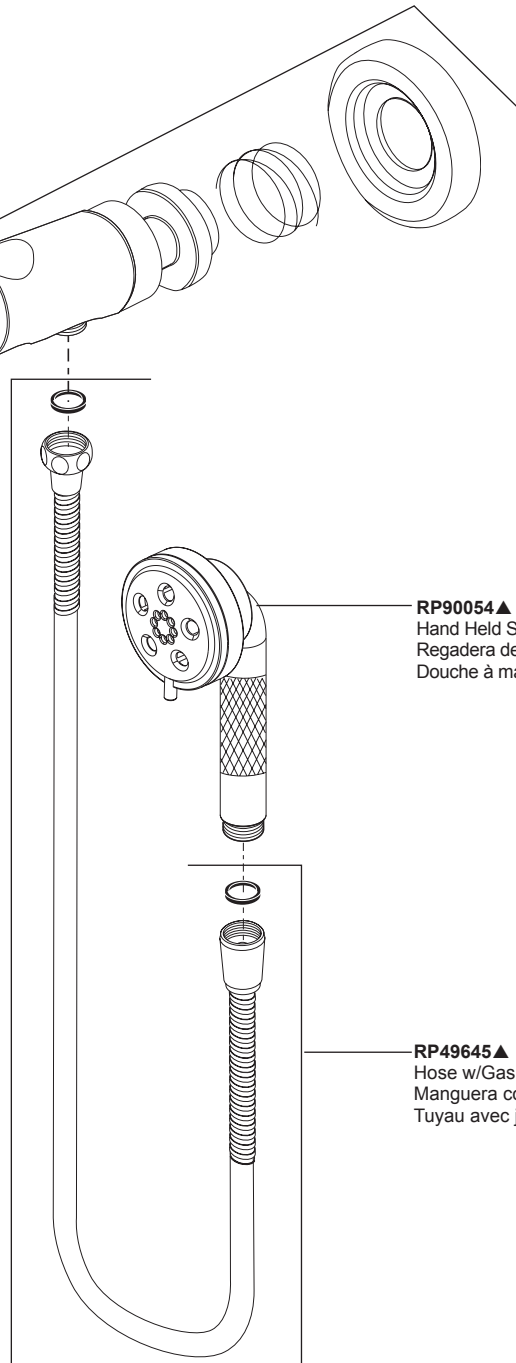

Litze™
Model/Modelo/Modèle
88835-▲

RP76775▲
Wall Outlet
Codo de pared para
el suministro
Sortie de douche
de mur

RP90054▲
Hand Held Shower
Regadera de Mano
Douche à main

RP49645▲
Hose w/Gaskets
Manguera con Empaques
Tuyau avec joints