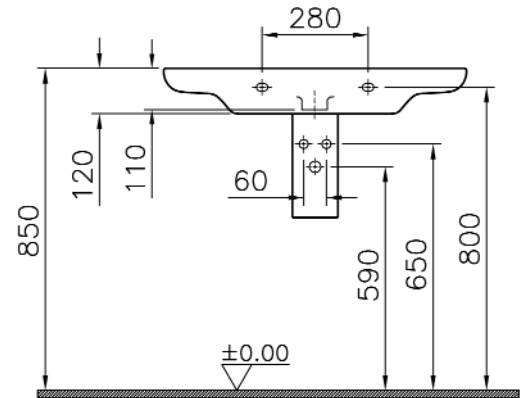

Description	: Washbasin, 80 cm
Tanım	: Lavabo, 80 cm
Bezeichnung	: Waschtisch, 80 cm
Code-No / Kod / Code	: 5352
Weight / Ağırlık / Gewicht (kg)	: 16,8
Taphole options	: 5352BXXX-0041 One tap hole 5352BXXX-0904 Two tap holes (compatible with A41837 only)
Armatür deliği seçeneği	: 5352BXXX-0041 Orta armatür delikli 5352BXXX-0904 İki armatür delikli (A41837 armatür ile uyumludur)
Hahnloch Alternative	: 5352BXXX-0041 Ein Hahnloch 5352BXXX-0904 Mit 2 Hahnlöchern (in Verbindung mit Waschtischarmatur A41837)
Compatible items	: 51983 Trap Cover (bamboo) 370-1300 Trap Cover (white) 370-1301 Trap Cover (aluminium) 370-1200 Pedestal (white) 370-1201 Pedestal (aluminium)
Uyumlu Ürünler	: 51983 Yarım Ayak (bambu) 370-1300 Yarım Ayak (beyaz) 370-1301 Yarım Ayak (alüminyum) 370-1200 Kolon Ayak (beyaz) 370-1201 Kolon Ayak (alüminyum)
Zubehör passend zu	: 51983 Halbsäule (Bambus) 370-1300 Halbsäule (Weiß) 370-1301 Halbsäule (Aluminium) 370-1200 Standsäule (Weiß) 370-1201 Standsäule (Aluminium)
Materials / Malzeme / Material	: Fine Fire Clay
Color / Renk / Farben	: 003 White / Beyaz / Weiß 001 Matt White / Mat Beyaz / Matt Weiß

1

2

3