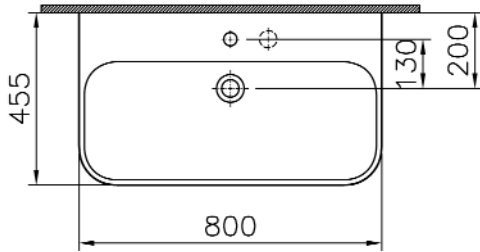

Description	: Washbasin, 80 cm
Tanım	: Lavabo, 80 cm
Bezeichnung	: Waschtisch, 80 cm
Code-No / Kod / Code	: 5352
Weight / Ağırlık / Gewicht (kg)	: 16,8
Taphole options	: 5352BXXX-0041 One tap hole 5352BXXX-0904 Two tap holes (compatible with A41837 only)
Armatür deliği seçeneği	: 5352BXXX-0041 Orta armatür delikli 5352BXXX-0904 İki armatür delikli (A41837 armatür ile uyumludur)
Hahnloch Alternative	: 5352BXXX-0041 Ein Hahnloch 5352BXXX-0904 Mit 2 Hahnlöchern (in Verbindung mit Waschtischarmatur A41837)
Compatible items	: 51983 Trap Cover (bamboo) 370-1300 Trap Cover (white) 370-1301 Trap Cover (aluminium) 370-1200 Pedestal (white) 370-1201 Pedestal (aluminium)
Uyumlu Ürünler	: 51983 Yarım Ayak (bambu) 370-1300 Yarım Ayak (beyaz) 370-1301 Yarım Ayak (alüminyum) 370-1200 Kolon Ayak (beyaz) 370-1201 Kolon Ayak (alüminyum)
Zubehör passend zu	: 51983 Halbsäule (Bambus) 370-1300 Halbsäule (Weiß) 370-1301 Halbsäule (Aluminium) 370-1200 Standsäule (Weiß) 370-1201 Standsäule (Aluminium)
Materials / Malzeme / Material	: Fine Fire Clay
Color / Renk / Farben	: 003 White / Beyaz / Weiß 001 Matt White / Mat Beyaz / Matt Weiß

1

2

3