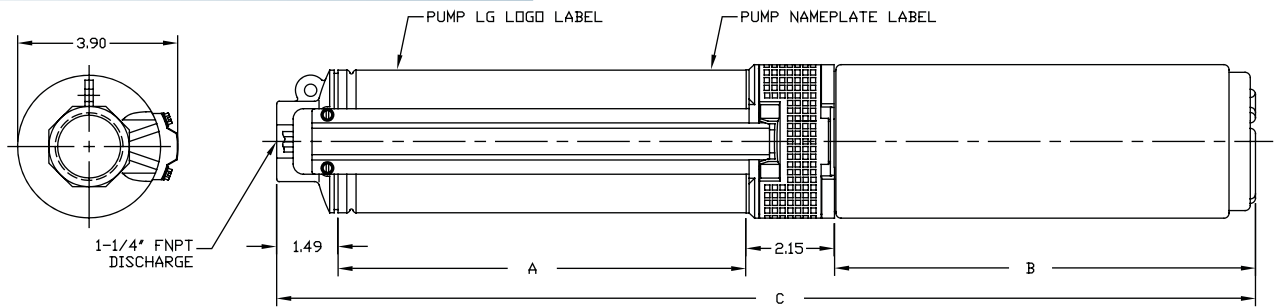

Dimensional Data

Item	Model	GPM	Dimension "A"	Dimension "B"	Dimension "C"	Quick Disconnect Control Box (QD)
555575	W5G05S13-21S	5	13.75	9.51	26.90	-
558576	W5G07S18-22S	5	16.00	10.64	32.17	-
558577	W5G10S21-22S	5	20.09	11.73	35.46	-
558578	W5G05S13-32S	5	13.75	9.51	26.90	558814
558579	W5G07S18-32S	5	17.71	10.64	36.63	558823
558580	W5G10S21-32S	5	20.09	11.73	35.46	558833
558581	W8G05S9-21S	8	10.55	9.51	23.70	-
558582	W8G05S9-22S	8	10.55	9.51	23.70	-
558583	W8G07S12-22S	8	12.92	10.64	27.20	-
558584	W8G10S15-22S	8	15.29	11.73	30.66	-
558585	W8G05S9-32S	8	10.55	9.51	23.70	558814
558586	W807S12-32S	8	12.92	10.64	27.20	558823
558587	W8G10S15-32S	8	15.29	11.73	30.66	558833
558588	W12G05S7-21S	12	8.97	9.51	22.12	-
558589	W12G05S7-22S	12	8.97	9.51	22.12	-
558590	W12G07S9-22S	12	10.55	10.64	24.83	-
558591	W12G10S12-22S	12	12.92	11.73	28.29	-
558592	W12G15S17-22S	12	16.87	15.1	35.61	-
558593	W12G05S7-32S	12	8.97	9.51	22.12	558414
558594	W12G07S9-32S	12	10.55	10.64	24.83	558823
558595	W12G10S12-32S	12	12.92	11.73	28.29	558833
558596	W12G15S17-32S	12	16.87	13.6	34.11	558842
558597	W22G10S7-22S	22	10.84	11.73	26.11	-
558598	W22G10S7-32S	22	10.84	11.73	26.21	558834