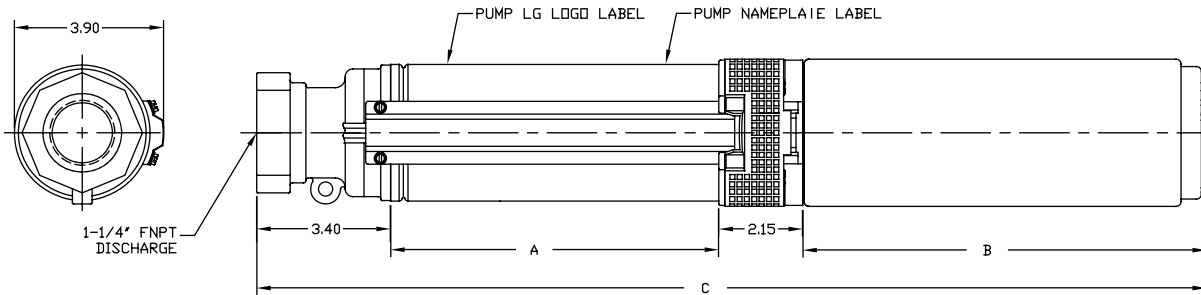

Dimensional Data

Item	Model	GPM	Dimension "A"	Dimension "B"	Dimension "C"	Quick Disconnect Control Box (QD)
555575	W5G05S13-21S	5	13.75	9.51	26.90	-
558576	W5G07S18-22S	5	16.00	10.64	32.17	-
558577	W5G10S21-22S	5	20.09	11.73	35.46	-
558578	W5G05S13-32S	5	13.75	9.51	26.90	558814
558579	W5G07S18-32S	5	17.71	10.64	36.63	558823
558580	W5G10S21-32S	5	20.09	11.73	35.46	558833
558581	W8G05S9-21S	8	10.55	9.51	23.70	-
558582	W8G05S9-22S	8	10.55	9.51	23.70	-
558583	W8G07S12-22S	8	12.92	10.64	27.20	-
558584	W8G10S15-22S	8	15.29	11.73	30.66	-
558585	W8G05S9-32S	8	10.55	9.51	23.70	558814
558586	W807S12-32S	8	12.92	10.64	27.20	558823
558587	W8G10S15-32S	8	15.29	11.73	30.66	558833
558588	W12G05S7-21S	12	8.97	9.51	22.12	-
558589	W12G05S7-22S	12	8.97	9.51	22.12	-
558590	W12G07S9-22S	12	10.55	10.64	24.83	-
558591	W12G10S12-22S	12	12.92	11.73	28.29	-
558592	W12G15S17-22S	12	16.87	15.1	35.61	-
558593	W12G05S7-32S	12	8.97	9.51	22.12	558414
558594	W12G07S9-32S	12	10.55	10.64	24.83	558823
558595	W12G10S12-32S	12	12.92	11.73	28.29	558833
558596	W12G15S17-32S	12	16.87	13.6	34.11	558842
558597	W22G10S7-22S	22	10.84	11.73	26.11	-
558598	W22G10S7-32S	22	10.84	11.73	26.21	558834