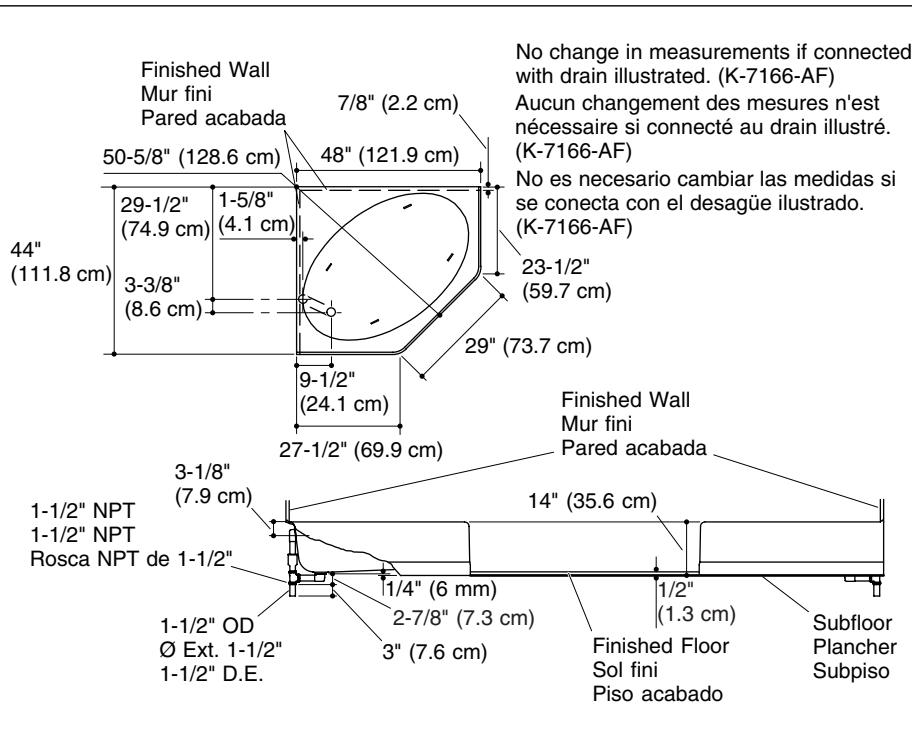

Information/Information/Información

Applicable product/Produit applicable/Producto correspondiente:

Bath/Baignoire/Bañera

K-821

Fixture*/Appareil sanitaire*/Producto*:

Bathing well/Bassin de la baignoire/Área de la bañera:

Basin area, bottom/Espace du bassin, base/Área del fondo

43" (109.2 cm) x
25" (63.5 cm)

Basin area, top/Espace du bassin, dessus/Área superior

48" (121.9 cm) x
30" (76.2 cm)

Weight/Poids/Peso

332 lbs (150.6 kg)

To overflow/Au trop plein/Al rebosadero

Water depth/Profondeur d'eau/Profundidad del agua

8-5/8" (21.9 cm)

Capacity/Capacité/Capacidad

33 gal (125 L)

* Approximate measurements for comparison only./* Mesures approximatives pour comparaison uniquement./* Dimensiones aproximadas sólo para fines de comparación.