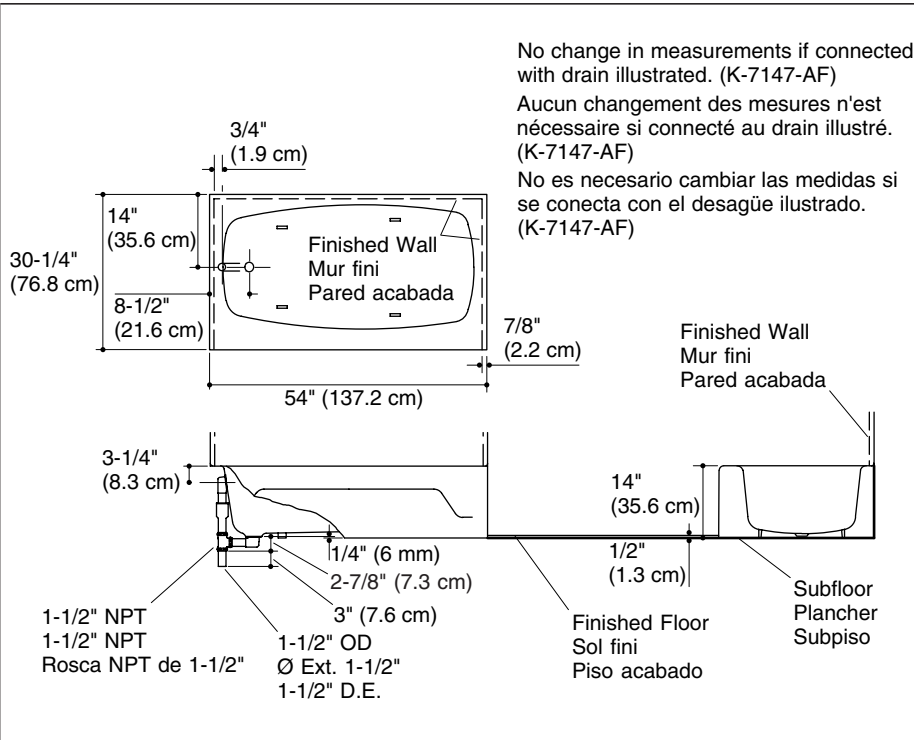

Roughing-In Guide
Guide de raccordement
Diagrama de instalación
Enameled Cast Iron Bath
Baignoire en fonte émaillée
Bañera de hierro fundido esmaltado

K-745, K-746

M product numbers are for Mexico (i.e. K-12345**M**)
Los números de productos seguidos de **M**
corresponden a México (Ej. K-12345**M**)

THE BOLD LOOK
OF **KOHLER**®

1084145-1-A

Information/Information/Información

Applicable product/Produit applicable/Producto correspondiente:

Left drain/Drain gauche/Desagüe a la izquierda	K-745
Right drain/Drain droit/Desagüe a la derecha	K-746

Fixture*/Appareil sanitaire*/Producto*:

Bathing well:/Bassin de la baignoire:/Área de la bañera:	
Basin area, bottom/Espace du bassin, base/Área del fondo	37" (94 cm) x 22" (55.9 cm)
Basin area, top/Espace du bassin, dessus/Área superior	48" (121.9 cm) x 24" (61 cm)
Weight/Poids/Peso	277 lbs (125.7 kg)
To overflow/Au trop plein/Al rebosadero	
Water depth/Profondeur d'eau/Profundidad del agua	8-5/8" (21.9 cm)
Capacity/Capacité/Capacidad	30 gal (113.6 L)

Notas

Instale este producto conforme a la guía de instalación.

El soporte del piso debajo de la bañera debe poder soportar una carga mínima de 49 lbs/pie cuadrado (238 kg/metro cuadrado).

El producto cumple con la norma A112.19.1 del ANSI. Todas las dimensiones son nominales.