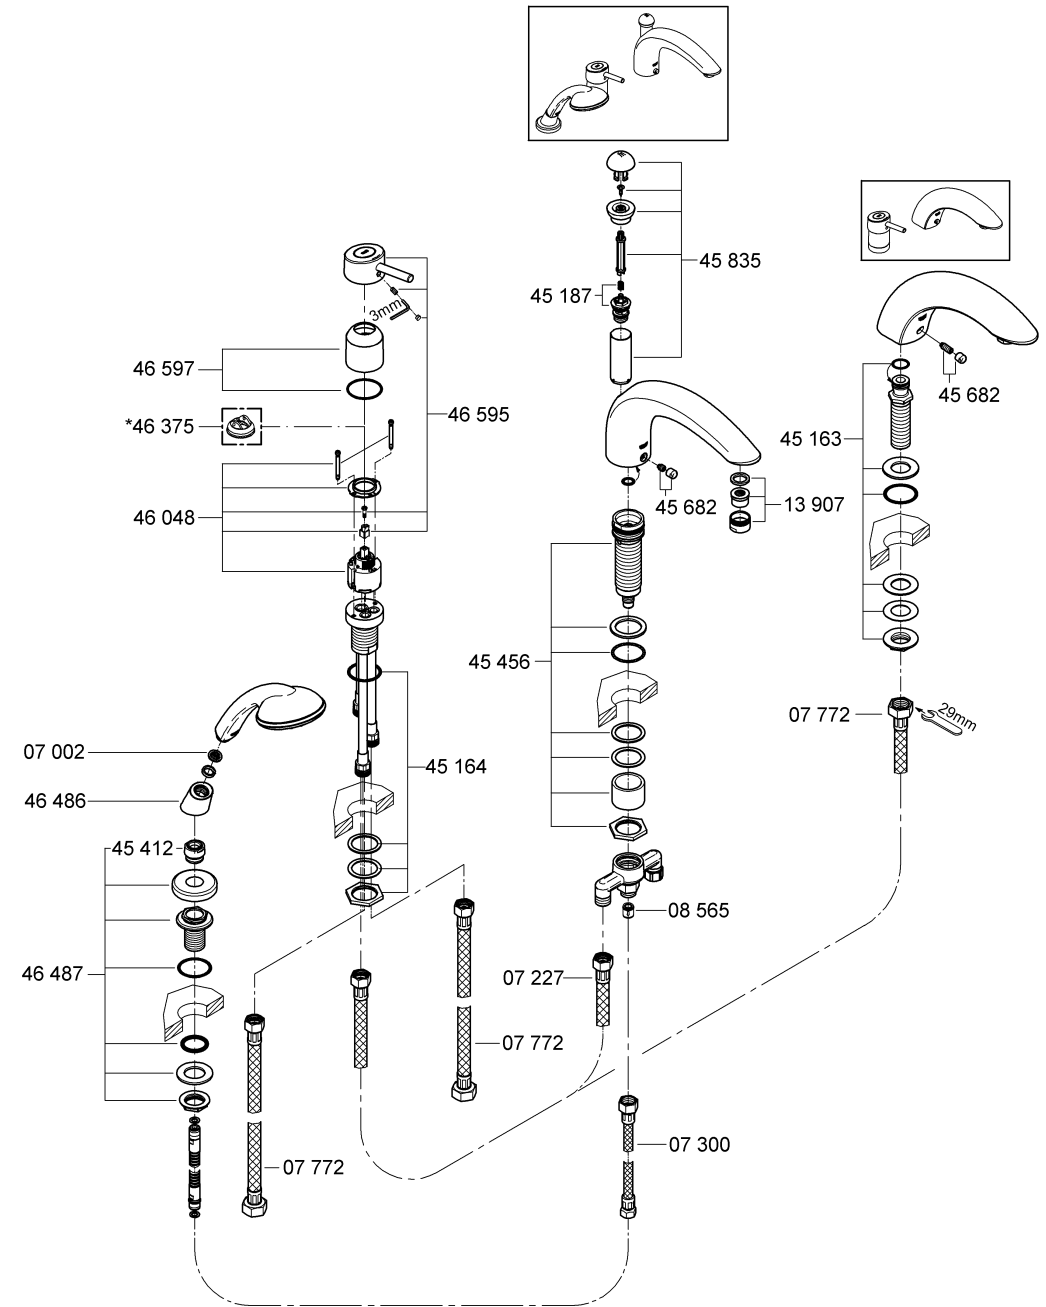

34 272

34 273

Concetto

- | | | | |
|------------|------------|-------------|------------|
| USA1 | CZ5 | HR9 | LT13 |
| F2 | H6 | BG10 | RO14 |
| E3 | RUS7 | EST11 | |
| PL4 | SLO8 | LV12 | |

34 272

34 273

Please pass these instructions on to the end user of the fitting!
 S.v.p remettre cette instruction à l'utilisateur de la robinetterie!
 Entregue estas instrucciones al usuario final de la grifería!