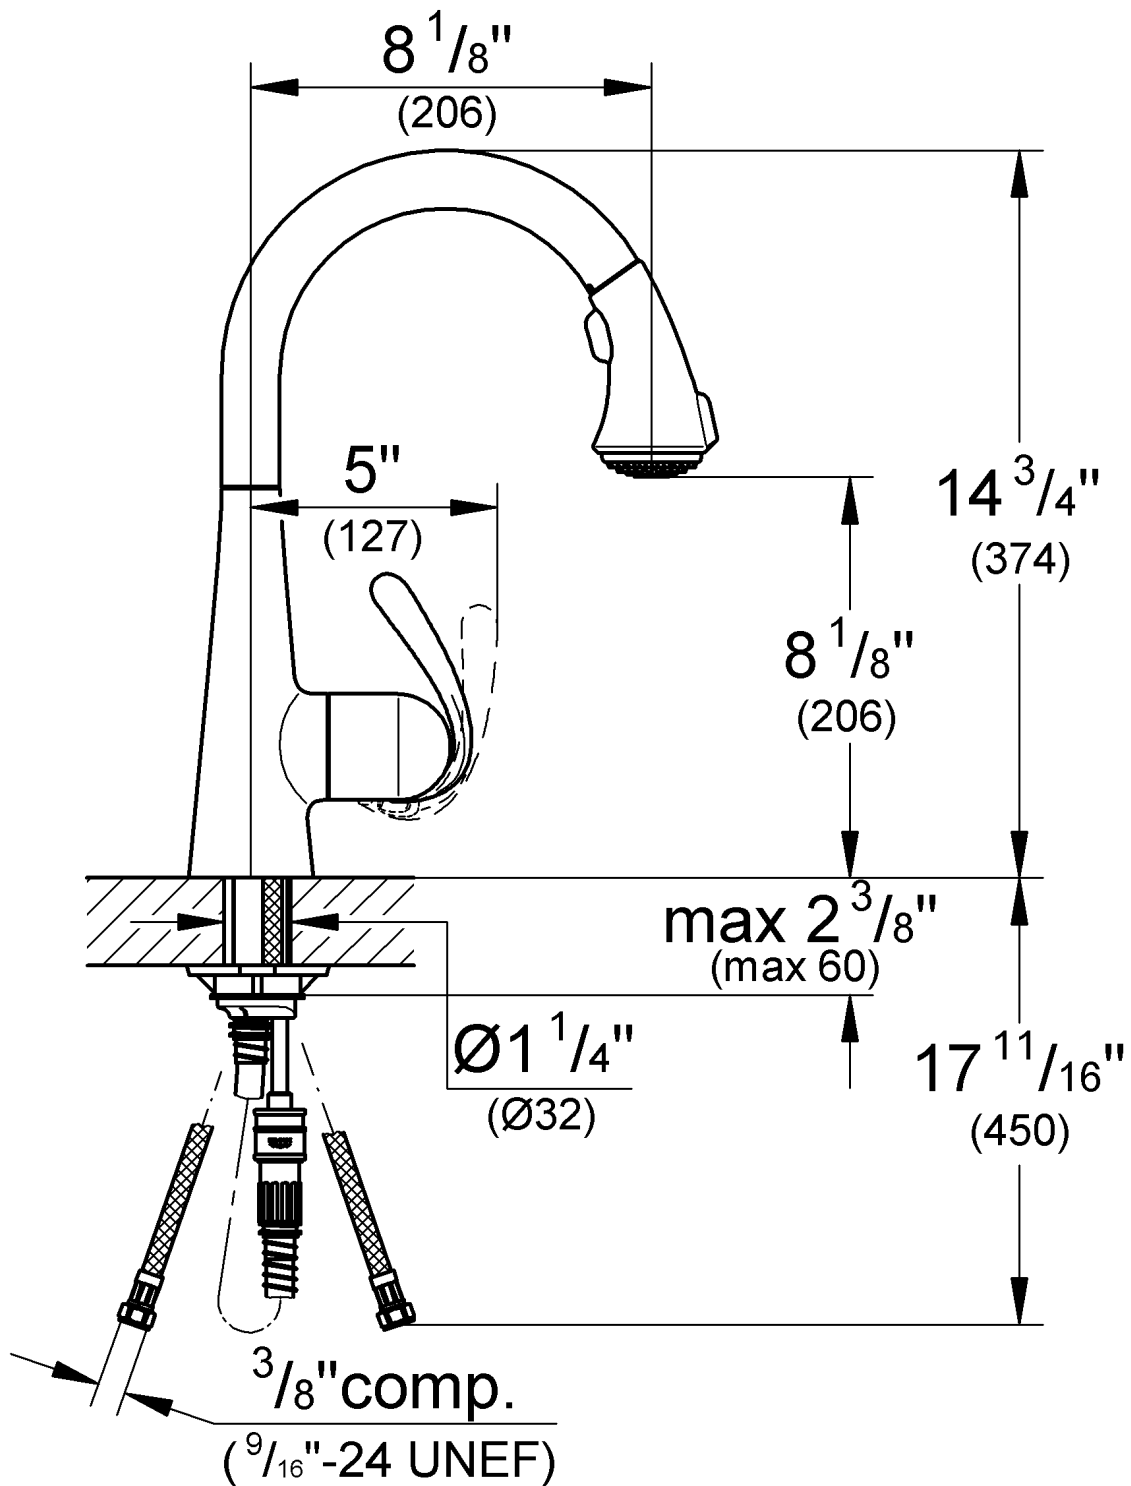

32 298

Ladylux Café

Ladylux Café

English4
Français6
Español8

Design & Quality Engineering GROHE Germany

96.747.031ÄM 213987/03.09

GROHE

ENJOY WATER®