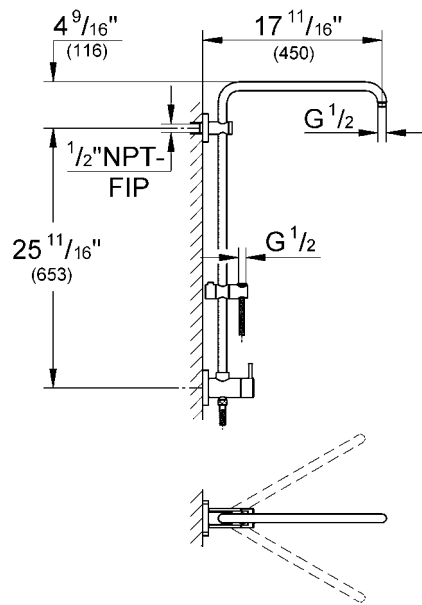

Euphoria/Retro-fit Shower System

Euphoria/Retro-fit Shower System

English1
Français1
Español1

Design & Quality Engineering GROHE Germany

93.933.031/ÄM 224760/06.12

GROHE
ENJOY WATER®

27 867

27 868
27 920

X	
48 183	27 867, 27 868
48 184	27 920

Please pass these instructions on to the end user of the fitting!
S.v.p remettre cette instruction à l'utilisateur de la robinetterie!
Entregue estas instrucciones al usuario final de la grifería!