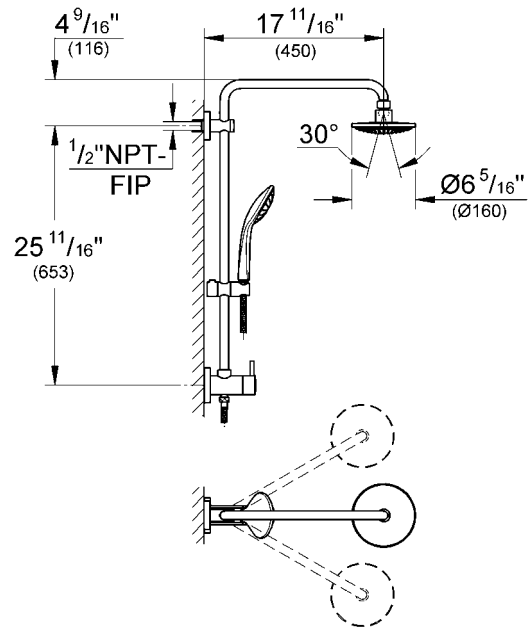

Euphoria/Retro-fit Shower System

Euphoria/Retro-fit Shower System

English1
Français1
Español1

Design & Quality Engineering GROHE Germany

93.933.031/ÄM 224760/06.12

GROHE
ENJOY WATER®

27 867

27 868
27 920

X	
48 183	27 867, 27 868
48 184	27 920

Please pass these instructions on to the end user of the fitting!
S.v.p remettre cette instruction à l'utilisateur de la robinetterie!
Entregue estas instrucciones al usuario final de la grifería!