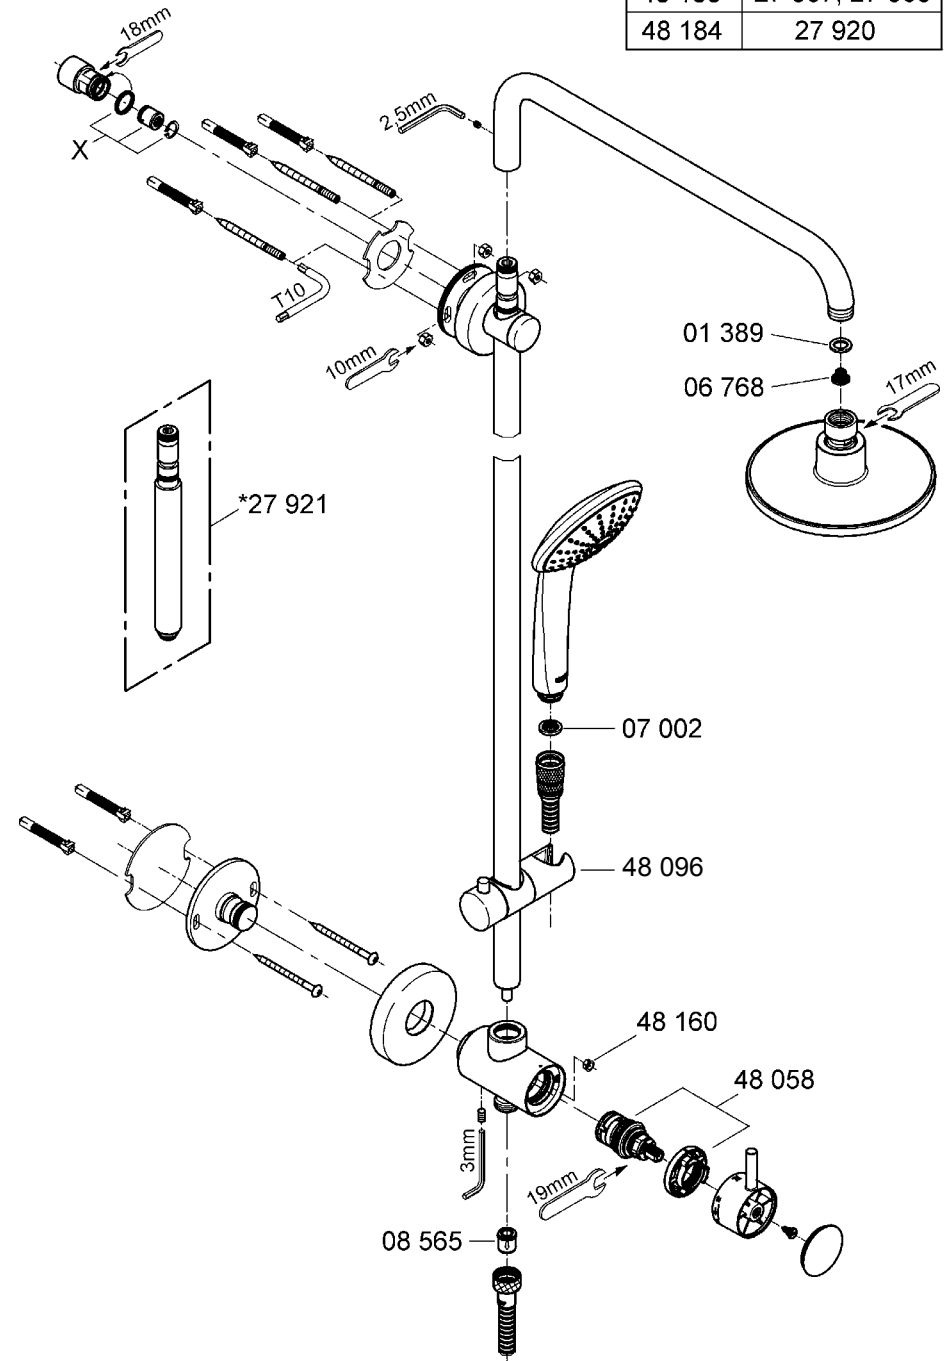

Euphoria/Retro-fit Shower System

Euphoria/Retro-fit Shower System

English1
Français1
Español1

Design & Quality Engineering GROHE Germany

93.933.031/ÄM 224760/06.12

GROHE
ENJOY WATER®

27 867

27 868
27 920

X	
48 183	27 867, 27 868
48 184	27 920

Please pass these instructions on to the end user of the fitting!
S.v.p remettre cette instruction à l'utilisateur de la robinetterie!
Entregue estas instrucciones al usuario final de la grifería!