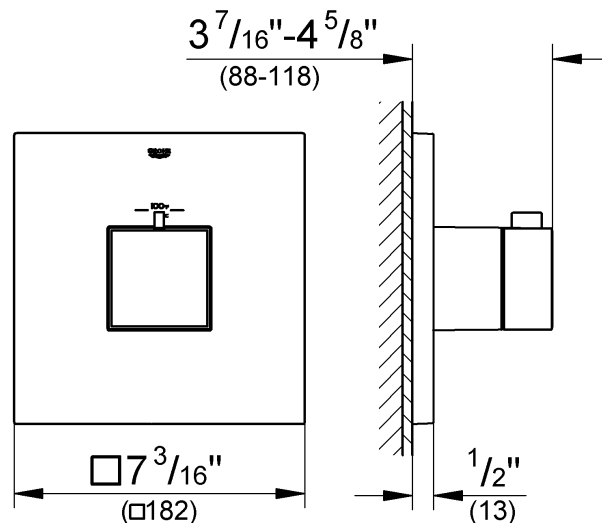

## Cosmopolitan Square

English	.....1
Français	.....8
Español	...15

Design & Quality Engineering GROHE Germany

99.0020.031/ÄM 225682/10.12

**Type #1**  
**19 926**

**Type #2**  
**19 927**

**Type #3**  
**19 928**