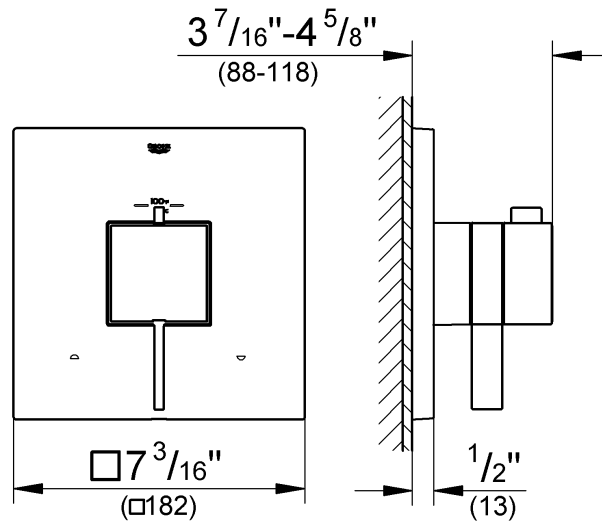

## Cosmopolitan Square

English	.....1
Français	.....8
Español	...15

Design & Quality Engineering GROHE Germany

99.0020.031/ÄM 225682/10.12

**Type #1**  
**19 926**

**Type #2**  
**19 927**

**Type #3**  
**19 928**