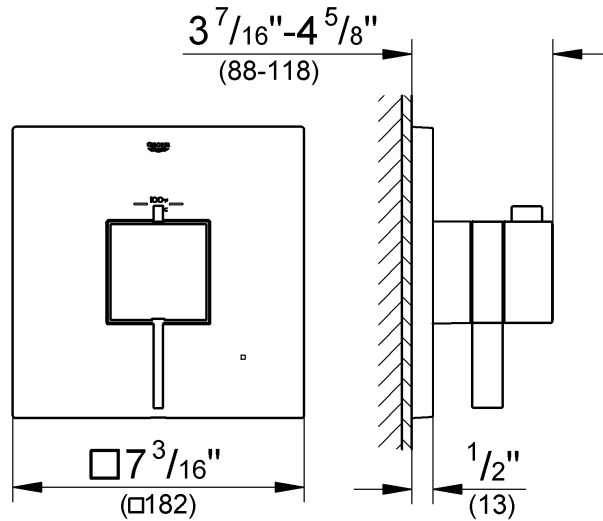

## Cosmopolitan Square

English	.....1
Français	.....8
Español	...15

Design & Quality Engineering GROHE Germany

99.0020.031/ÄM 225682/10.12

**Type #1**  
**19 926**

**Type #2**  
**19 927**

**Type #3**  
**19 928**