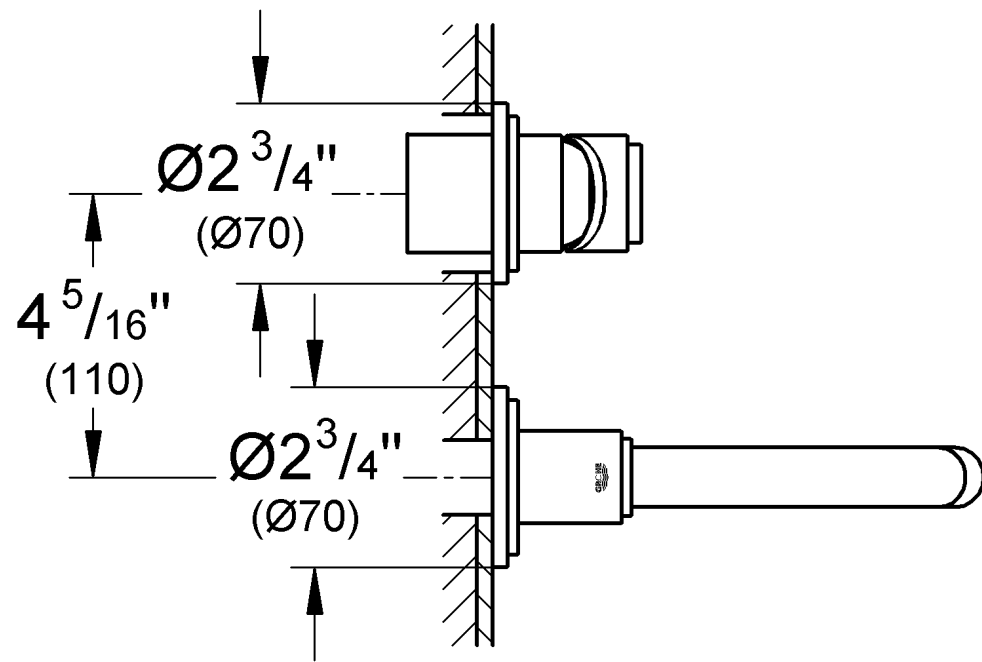

19 291

Atrio

Atrio

English1
Français1
Español2

Design & Quality Engineering GROHE Germany

96.564.031/ÄM 212502/08.08

GROHE
ENJOY WATER®

32 641