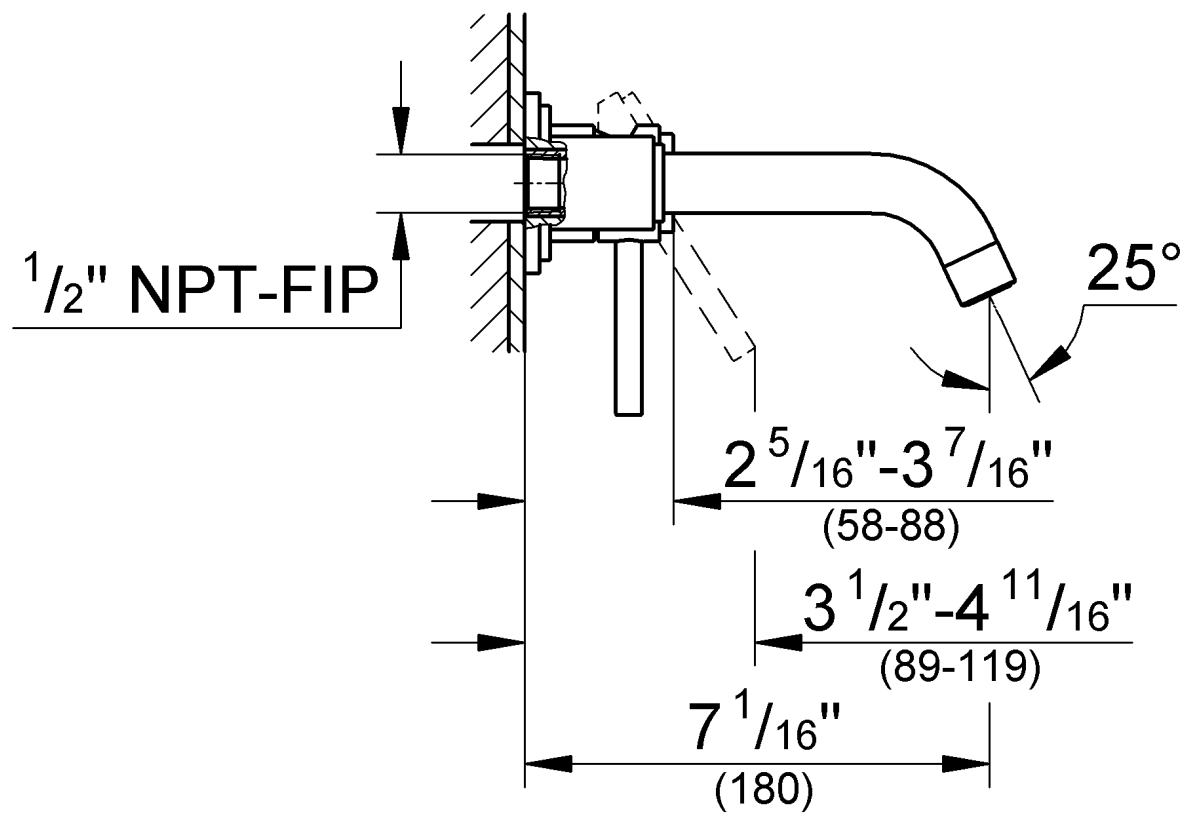

19 291

Atrio

Atrio

English1
Français1
Español2

Design & Quality Engineering GROHE Germany

96.564.031/ÄM 212502/08.08

GROHE
ENJOY WATER®

32 641