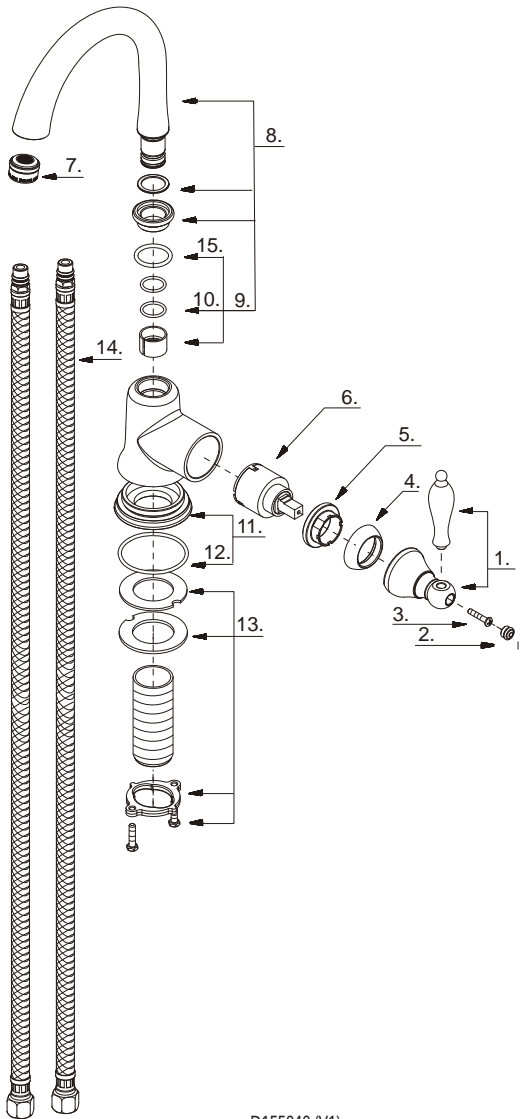

Danze®

D155040

Single Handle Bar Faucet
Robinet pour bar à une manetter
Grifo de con bar una manija

D155040 (V1)

Illustrated Parts List

Liste de pièces illustrée

Lista ilustrada de partes

Replacement parts, call :
 Les pièces de rechange, appelez :
 Partes de reemplazo, llame :
1-888-328-2383
WWW.DANZE.COM

Part Name	Nom de la pièce	Nombre de Parte	Part # # de pièce # de Parte
1°. Metal Handle Assembly	Assemblage de manette en métal	Ensamblaje de manija metálicas	A602691
2°. Handle Cap	Capuchon de la manette	Tapón	A206844
3. Screw (M4 * 19mm L)	Vis (M4 * 19mm L)	Tornillo (M4 * 19mm L)	A008487
4°. Trim Cap	Capuchon de garniture	Tapa ornamental	A103286
5. Locking Nut	Écrou de blocage	Contratuercas	A104256
6. Ceramic Disc Cartridge	Cartouche à disque en céramique	Cartucho de disco cerámico	A507348N
7°. Aerator	Brise-jet	Aireador	A500550N-50
8°. Spout Assembly	Assemblage du bec	Ensamblaje de vertedor	A606336N
9. Spout Seal Kit	Ensemble d'anneaux d'étanchéité pour le bec	Juego del sello para boquilla	A603955N
10. O-Ring (Ø9/16" ID * Ø3/4" OD)	Joint torique (Ø9/16 po ID * Ø3/4 po OD)	Empaque circular (Ø9/16 pulg. ID * Ø3/4 pulg. OD)	A004043N
11°. Base Trim Ring	Garniture circulaire de base	Argolla ornamental e la base	A607457
12. O-Ring (Ø2" ID * Ø2-3/16" OD)	Joint torique (Ø2 po ID * Ø2-3/16 po OD)	Empaque circular (Ø2 pulg. ID * Ø2-3/16 pulg. OD)	A048062
13. Mounting Hardware	Matériel de fixation	Ferreteria de montaje	A603171
14. Supply Hose	Tuyau d'alimentation d'eau	Tubo de suministro de agua	A105172N
15. O-Ring (Ø3/4" ID * Ø15/16" OD)	Joint torique (Ø3/4 po ID * Ø15/16 po OD)	Empaque circular (Ø3/4 pulg. ID * Ø15/16 pulg. OD)	A004028