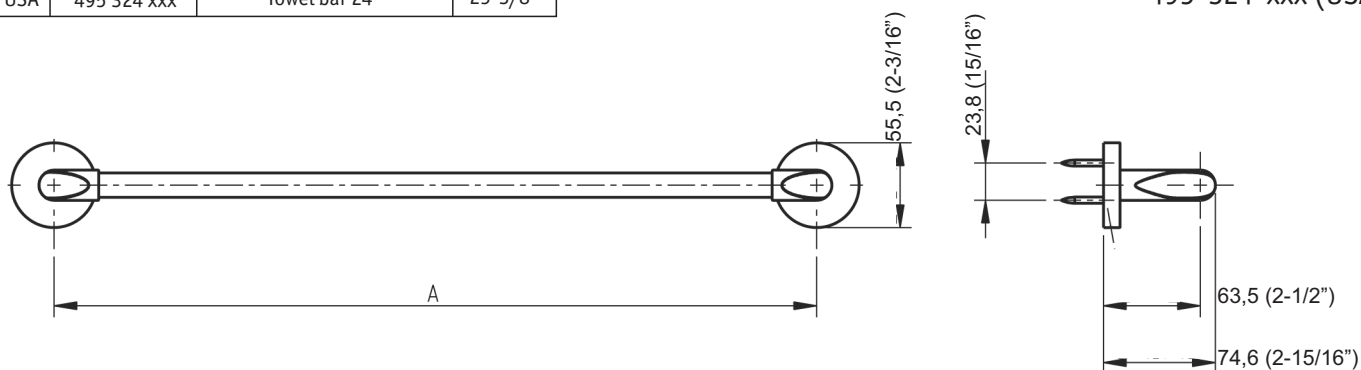

INSTRUÇÕES DE INSTALAÇÃO TECHNICAL SPECIFICATIONS

Stone Mountain

Toalheiro / Towel bar

Código/Code	Descrição/Description	A
12411SN-xxx.W	Toalheiro 18"/Towel bar	487 mm
USA 495 318 xxx	Towel bar 18"	19-3/16"
12412SN-xxx.W	Toalheiro 24"/Towel bar	644,5 mm
USA 495 324 xxx	Towel bar 24"	25-3/8"

código/code | 12411SN-xxx.W
495 318 xxx (USA)

12412SN-xxx.W
495 324 xxx (USA)

Nota / Note: xxx indica o código do acabamento.
xxx represent different finishing.

dimensões/dimensions milímetros(inches)

TORNEIRAS / PLUMBING