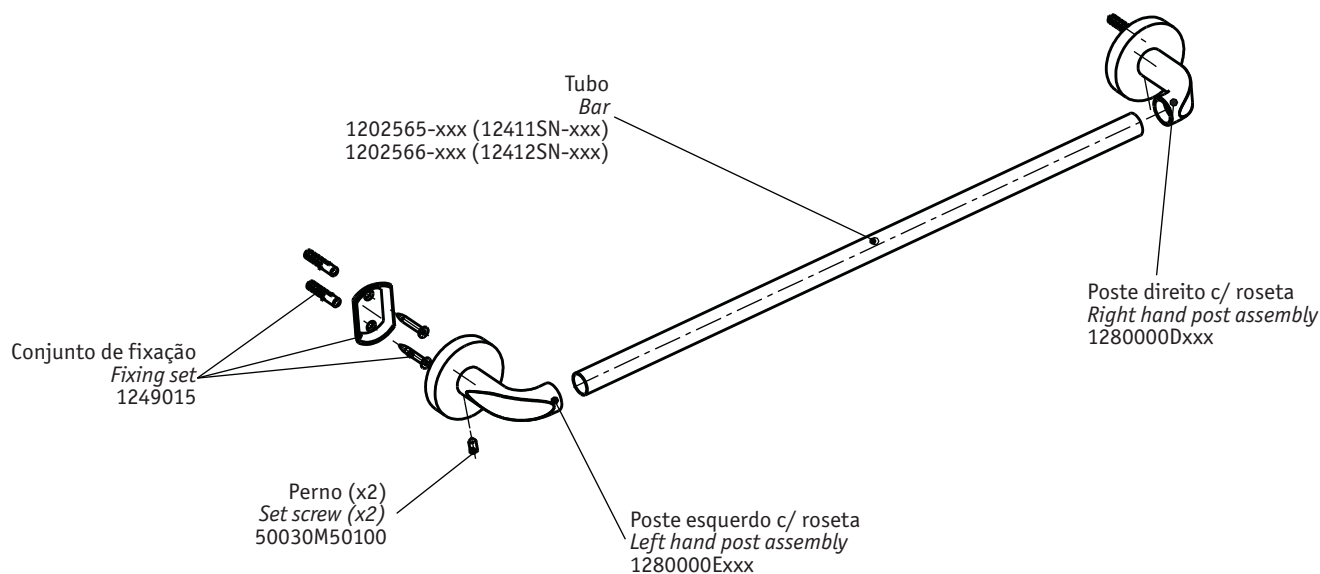

INSTRUÇÕES DE INSTALAÇÃO TECHNICAL SPECIFICATIONS

Stone Mountain

Toalheiro / Towel bar

Código/Code	Descrição/Description	A
12411SN-xxx.W	Toalheiro 18"/Towel bar	487 mm
USA 495 318 xxx	Towel bar 18"	19-3/16"
12412SN-xxx.W	Toalheiro 24"/Towel bar	644,5 mm
USA 495 324 xxx	Towel bar 24"	25-3/8"

código/code | 12411SN-xxx.W
495 318 xxx (USA)

12412SN-xxx.W
495 324 xxx (USA)

Nota / Note: xxx indica o código do acabamento.
xxx represent different finishing.

dimensões/dimensions milímetros(inches)

TORNEIRAS / PLUMBING