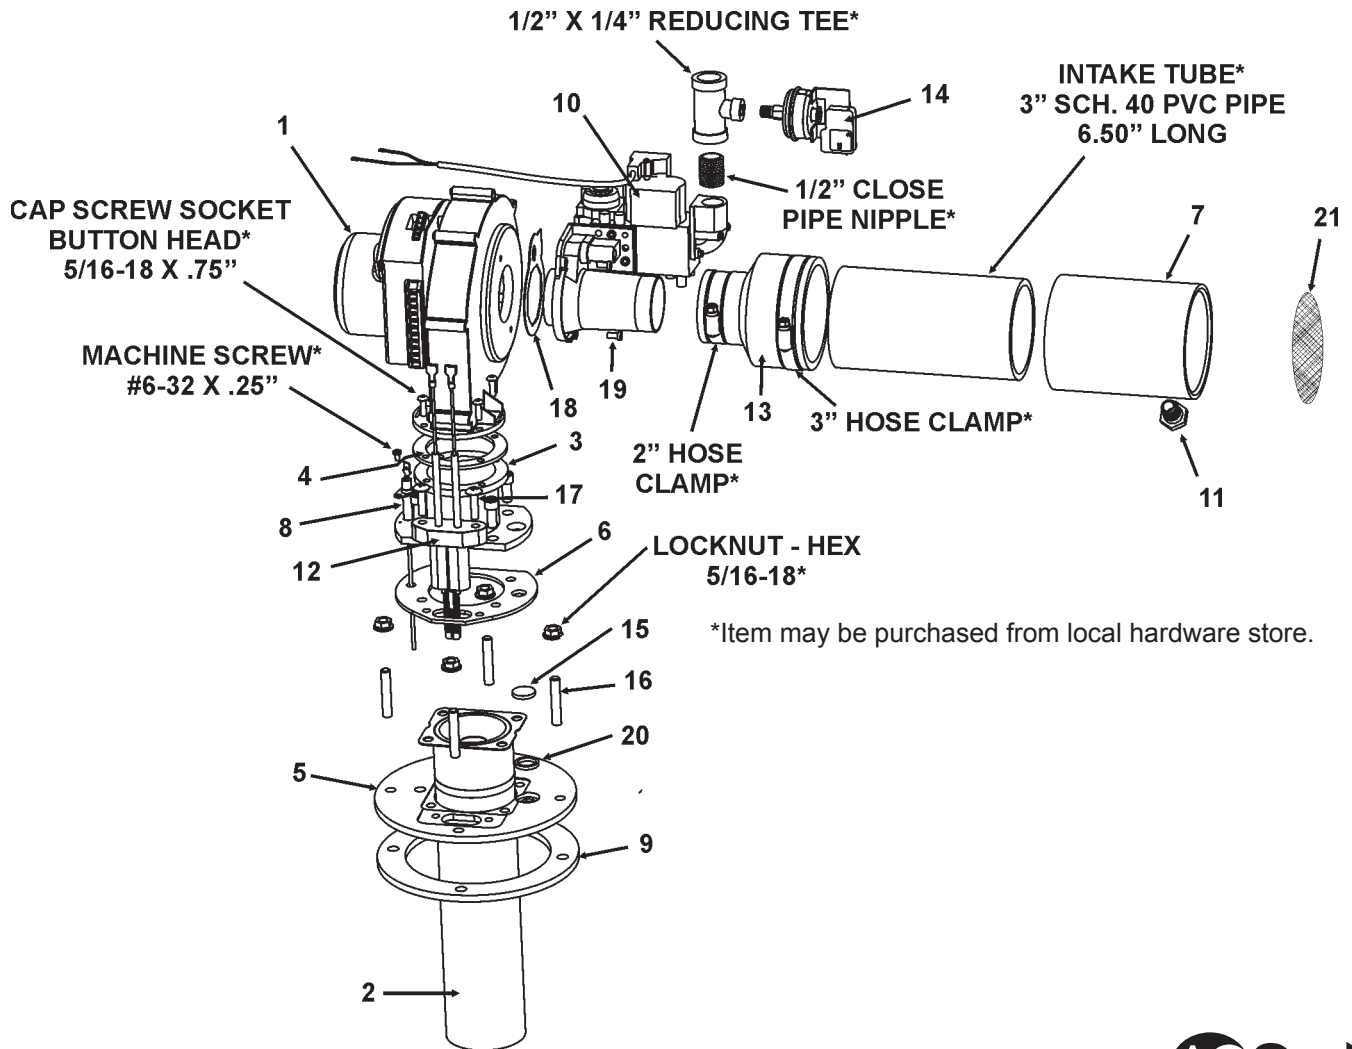

BLOWER / BURNER ASSEMBLY - MODELS 199/A & 250/A

Item	Description	BTH 199/A & 250/A 100	BTH 199/A & 250/A 101
1	Blower Assembly	9006274005	9006274005
2	Burner	9006279005	9006279005
3	Burner - Adapter	197607-000	197607-000
4	Burner - Gasket A	197618-000	197618-000
5	Burner Flange	197611-000	197611-000
6	Burner Gasket B	197257-000	197257-000
7	Condensate Tee	181865-000	181865-000
8	Flame Sensor	9006106205	9006106205
9	Flange-Gasket	194817-000	194817-000
10	Gas Valve - Venturi Assembly	9006285005	9006286005
11	Hose Barb	181863-000	181863-000
12	Igniter	9006101205	9006101205
13	Intake Connector	197604-000	197604-000
14	Low gas switch	9006255015	9006256015
15	Observation Window	9006102215	9006102215
16	Stud 5/16-18 x 1 3/4"	196881-000	196881-000
17	Truss Hd. Mach. Screw 1/4-20 x 1.00	194816-000	194816-000
18	Venturi Gasket	197789-000	197789-000
19	Venturi Mounting Screw	197790-000	197790-000
20	Viewport Gasket	9006103215	9006103215
21	Wire Screen	9006027015	9006027015