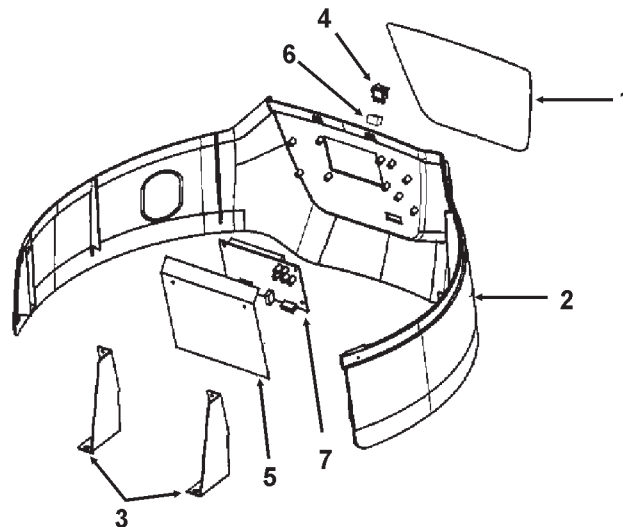

EXHAUST ELBOW ASSEMBLY - VENT KIT ASSEMBLY
See Page 7

BTH CYCLONE Xi 120/A - 250/A CLEANOUT ASSEMBLY / TEMPERATURE & PRESSURE VALVE

Item	Description	BTH 120/A 100/101	BTH 150/A 100/101	BTH 199/A 100/101	BTH 250/A 100/101
1	Cleanout Gasket	9004099015	9004099015	9004099015	9004099015
2	Cleanout Plate.....	9004098005	9004098005	9004098005	9004098005
3	T & P Valve.....	9005903205	9005903205	9005903205	9005903205
4	Lower Probe.....	9006242015	9006242015	9006242015	9006242015

Standard hardware items may be purchased locally.

BTH CYCLONE Xi 120/A - 250/A - DISPLAY CONTROL ASSEMBLY

Item	Description	BTH 120/A 100/101	BTH 150/A 100/101	BTH 199/A 100/101	BTH 250/A 100/101
1	BTH Display Overlay	9006239005	9006239005	9006239005	9006239005
2	Display Band	9006270005	9006270005	9006270005	9006270005
3	Display Band Mount	9006271015	9006271015	9006271015	9006271015
4	On/Off Switch	9005929215	9005929215	9005929215	9005929215
5	Splatter Shield	197763-000	197763-000	197763-000	197763-000
6	Switch Wire Connection	197758-000	197758-000	197758-000	197758-000
7	User Interface Module - UIM	9006240005	9006240005	9006240005	9006240005

BTH CYCLONE Xi INNER COVER CONTROL ASSEMBLY - MODELS 120/A & 150/A

Item	Description	BTH 120/A		BTH 150/A	
		100	101	100	101
1	Controller	9006262005	9006266005	9006263005	9006267005
2	Switch-blocked outlet	9006287015	9006287015	9006289015	9006287015
3	Switch-inlet	9006288015	9006281015	9006288015	9006281015
4	Switch-prover	9006280015	9006280015	9006280015	9006280015
5	Upper probe	9004238215	9004238215	9004238215	9004238215