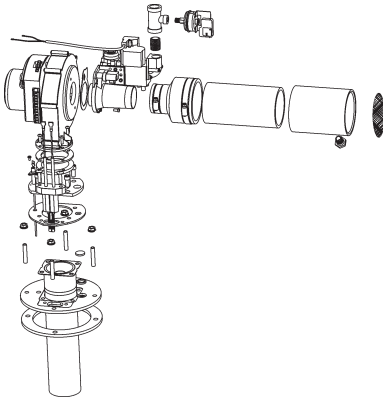

DISPLAY CONTROL ASSEMBLY
See Page 2

BTH CYCLONE Xi - MODEL BTH-120/A-250/A
See Page 2

INNER COVER CONTROL ASSEMBLY
See Page 3

BLOWER/BURNER ASSEMBLY
See Page 4 & 5

GAS VALVE(S)
See Page 6

ELECTRONIC ANODE
See Page 7

EXHAUST ELBOW ASSEMBLY - VENT KIT ASSEMBLY
See Page 7

BTH CYCLONE Xi 120/A - 250/A CLEANOUT ASSEMBLY / TEMPERATURE & PRESSURE VALVE

Item	Description	BTH 120/A 100/101	BTH 150/A 100/101	BTH 199/A 100/101	BTH 250/A 100/101
1	Cleanout Gasket	9004099015	9004099015	9004099015	9004099015
2	Cleanout Plate.....	9004098005	9004098005	9004098005	9004098005
3	T & P Valve.....	9005903205	9005903205	9005903205	9005903205
4	Lower Probe.....	9006242015	9006242015	9006242015	9006242015

Standard hardware items may be purchased locally.

BTH CYCLONE Xi 120/A - 250/A - DISPLAY CONTROL ASSEMBLY

Item	Description	BTH 120/A 100/101	BTH 150/A 100/101	BTH 199/A 100/101	BTH 250/A 100/101
1	BTH Display Overlay	9006239005	9006239005	9006239005	9006239005
2	Display Band	9006270005	9006270005	9006270005	9006270005
3	Display Band Mount	9006271015	9006271015	9006271015	9006271015
4	On/Off Switch	9005929215	9005929215	9005929215	9005929215
5	Splatter Shield	197763-000	197763-000	197763-000	197763-000
6	Switch Wire Connection	197758-000	197758-000	197758-000	197758-000
7	User Interface Module - UIM	9006240005	9006240005	9006240005	9006240005

BTH CYCLONE Xi INNER COVER CONTROL ASSEMBLY - MODELS 120/A & 150/A

Item	Description	BTH 120/A		BTH 150/A	
		100	101	100	101
1	Controller	9006262005	9006266005	9006263005	9006267005
2	Switch-blocked outlet	9006287015	9006287015	9006289015	9006287015
3	Switch-inlet	9006288015	9006281015	9006288015	9006281015
4	Switch-prover	9006280015	9006280015	9006280015	9006280015
5	Upper probe	9004238215	9004238215	9004238215	9004238215