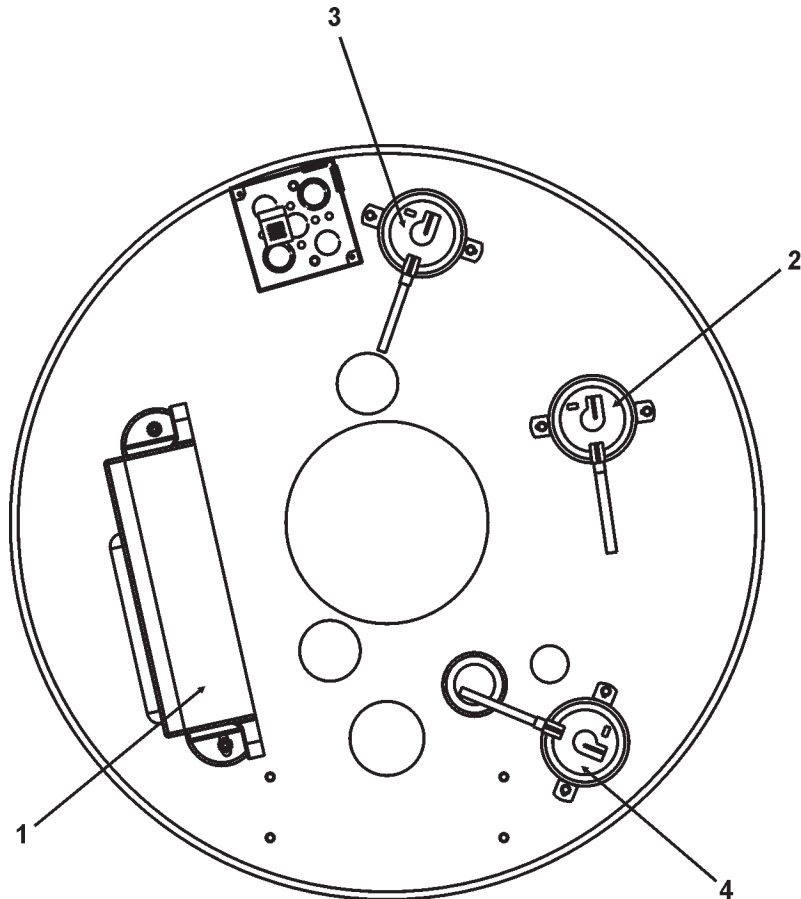

BTH CYCLONE Xi INNER COVER CONTROL ASSEMBLY - MODELS 120/A & 150/A

Item	Description	BTH 120/A		BTH 150/A	
		100	101	100	101
1	Controller	9006262005	9006266005	9006263005	9006267005
2	Switch-blocked outlet	9006287015	9006287015	9006289015	9006287015
3	Switch-inlet	9006288015	9006281015	9006288015	9006281015
4	Switch-prover	9006280015	9006280015	9006280015	9006280015
5	Upper probe	9004238215	9004238215	9004238215	9004238215

BTH CYCLONE Xi INNER COVER CONTROL ASSEMBLY - MODELS 199/A & 250/A

Item	Description	BTH 199/A		BTH 250/A	
		100	101	100	101
1	Controller	9006264005	9006268005	9006265005	9006269005
2	Switch-blocked outlet	9006289015	9006282015	9006282015	9006282015
3	Switch-inlet	9006288015	9006281015	9006281015	9006281015
4	Switch-prover	9006280015	9006280015	9006280015	9006280015
5	Upper probe	9004238215	9004238215	9004238215	9004238215

Standard hardware items may be purchased locally.