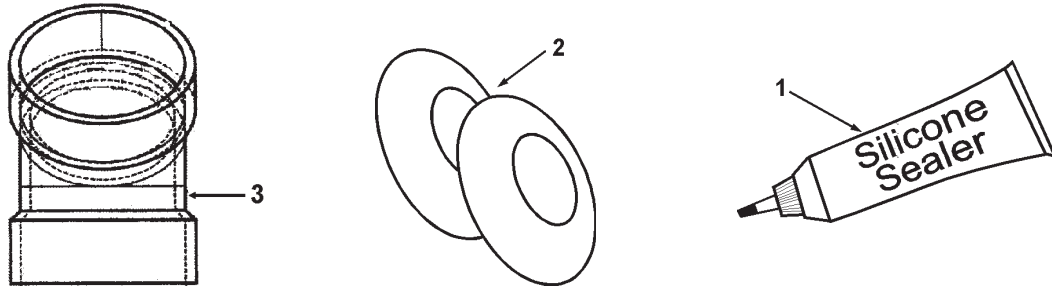

OPTIONAL VENT KIT ASSEMBLY FOR 4" VENTING (ALL MODELS) #9006311005 (U.S.)

**BTH 120/A thru 250/A
100 / 101**

Item	Description
1.....	Silicone.....
2.....	Wall Plate .....
3.....	Vent Terminal Assembly 4".....

OPTIONAL VENT KIT ASSEMBLY FOR 4" VENTING (ALL MODELS) #9006339005 (CANADA)

**BTH 120/A thru 250/A
100 / 101**

Item	Description
1.....	Silicone.....
2.....	Wall Plate .....
3.....	Vent Terminal Assembly 4".....