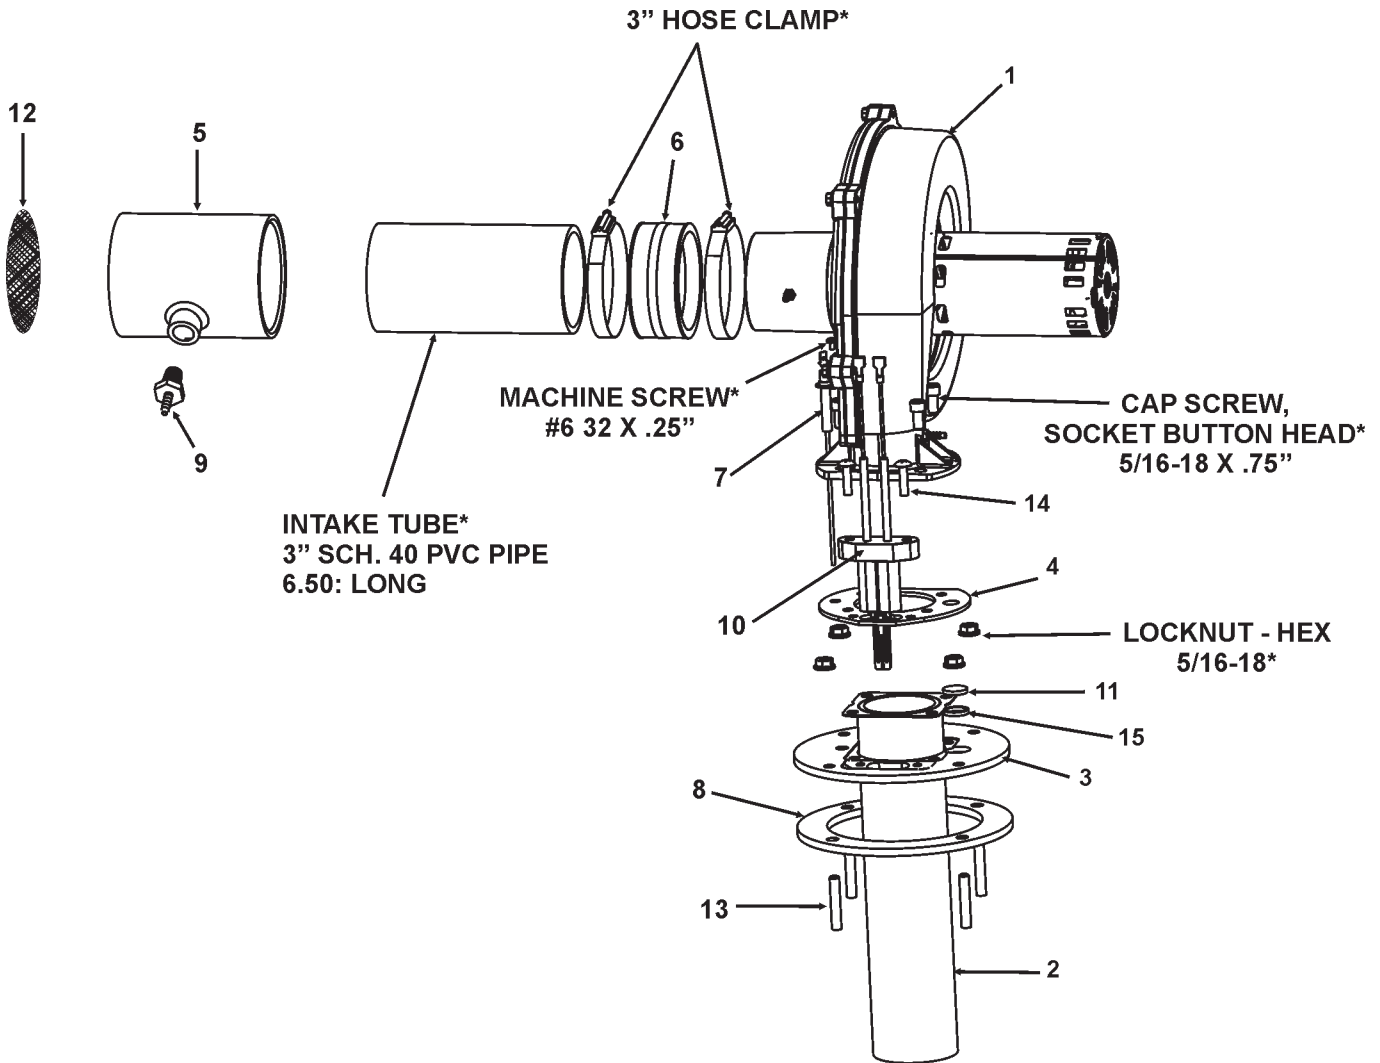

BTH CYCLONE Xi INNER COVER CONTROL ASSEMBLY - MODELS 120/A & 150/A

Item	Description	BTH 120/A		BTH 150/A	
		100	101	100	101
1	Controller	9006262005	9006266005	9006263005	9006267005
2	Switch-blocked outlet	9006287015	9006287015	9006289015	9006287015
3	Switch-inlet	9006288015	9006281015	9006288015	9006281015
4	Switch-prover	9006280015	9006280015	9006280015	9006280015
5	Upper probe	9004238215	9004238215	9004238215	9004238215

BTH CYCLONE Xi INNER COVER CONTROL ASSEMBLY - MODELS 199/A & 250/A

Item	Description	BTH 199/A		BTH 250/A	
		100	101	100	101
1	Controller	9006264005	9006268005	9006265005	9006269005
2	Switch-blocked outlet	9006289015	9006282015	9006282015	9006282015
3	Switch-inlet	9006288015	9006281015	9006281015	9006281015
4	Switch-prover	9006280015	9006280015	9006280015	9006280015
5	Upper probe	9004238215	9004238215	9004238215	9004238215

Standard hardware items may be purchased locally.

BURNER / BLOWER ASSEMBLY - MODELS 120/A & 150/A

Item	Description	BTH 120/A		BTH 150/A	
		100	101	100	101
1	Blower	9006272005	9006272005	9006273005	9006273005
2	Burner	9006275005	9006276005	9006277005	9006278005
3	Burner Flange	197256-000	197256-000	197256-000	197256-000
4	Burner Gasket	197257-000	197257-000	197257-000	197257-000
5	Condensate Tee	181865-000	181865-000	181865-000	181865-000
6	Coupling-Power Vent	9006107205	9006107205	9006107205	9006107205
7	Flame Sensor	9006106205	9006106205	9006106205	9006106205
8	Flange Gasket	194817-000	194817-000	194817-000	194817-000
9	Hose Barb 1/2" x 1/4"	181863-000	181863-000	181863-000	181863-000
10	Igniter	9006101205	9006101205	9006101205	9006101205
11	Observation Window	9006102215	9006102215	9006102215	9006102215
12	Screen Wire	9006027015	9006027015	9006027015	9006027015
13	Stud 5-16-18 x 1 3/4"	196881-000	196881-000	196881-000	196881-000
14	Truss Hd Machine Screw 1/4-20 x 1.00"	194816-000	194816-000	194816-000	194816-000
15	Viewport Gasket	9006103215	9006103215	9006103215	9006103215