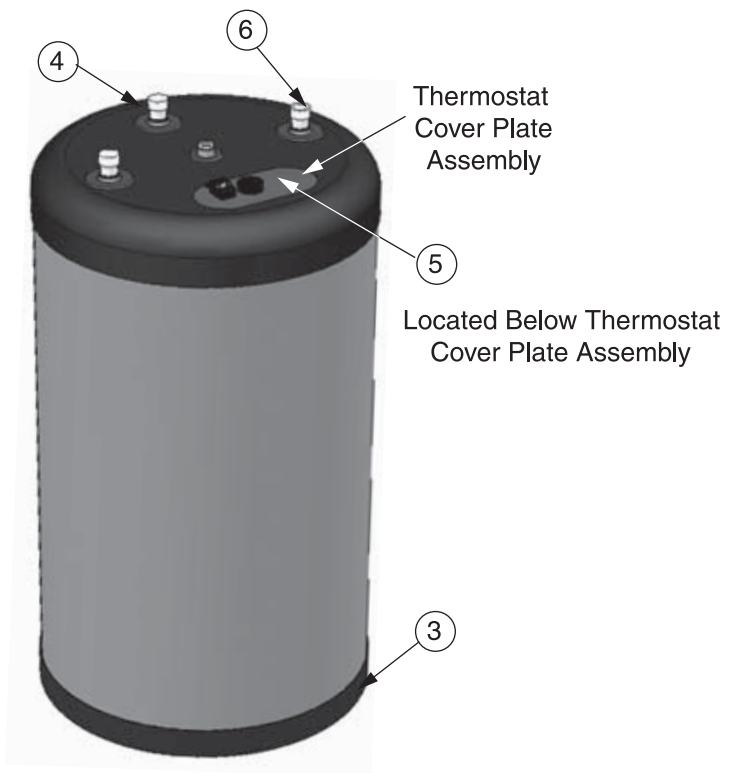

9. REPAIR PARTS

Table 9.1: Repair Parts

	Description	Models	Stock Code
1	Air Vent, Automatic	All	51329
2	Thermostat - 160°F Residential	All	51330
	Thermostat - 194°F Commercial	All	51331
3	Bottom Cap	PT-30, 40, 50, 60	51332
		PT-80	51333
		PT-120	51334
4	Top	PT-30, 40, 50, 60	51335
		PT-80	51336
		PT-120	51337
5	Thermostat Drywell	PT-30	51338
		PT-40	51339
		PT-50	51340
		PT-60, PT-80	51341
		PT-120	51342
6	Dip Tube	PT-30	51343
		PT-40	51344
		PT-50	51345
		PT-60	51346
		PT-80	51347
		PT-120	51348