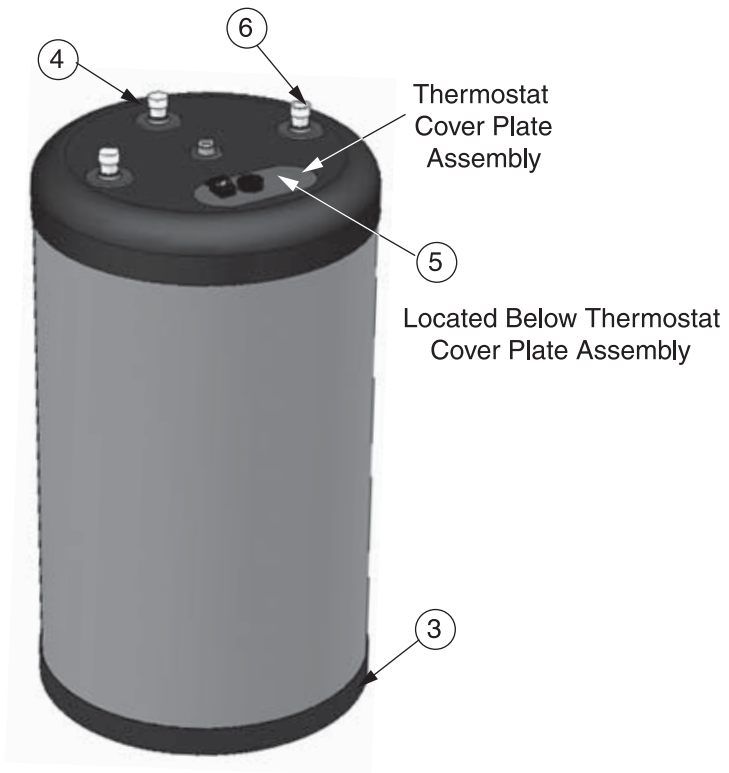

9. REPAIR PARTS

Table 9.1: Repair Parts

	Description	Models	Stock Code
1	Air Vent, Automatic	All	51329
2	Thermostat - 160°F Residential	All	51330
	Thermostat - 194°F Commercial	All	51331
3	Bottom Cap	PT-30, 40, 50, 60	51332
		PT-80	51333
		PT-120	51334
4	Top	PT-30, 40, 50, 60	51335
		PT-80	51336
		PT-120	51337
5	Thermostat Drywell	PT-30	51338
		PT-40	51339
		PT-50	51340
		PT-60, PT-80	51341
		PT-120	51342
6	Dip Tube	PT-30	51343
		PT-40	51344
		PT-50	51345
		PT-60	51346
		PT-80	51347
		PT-120	51348