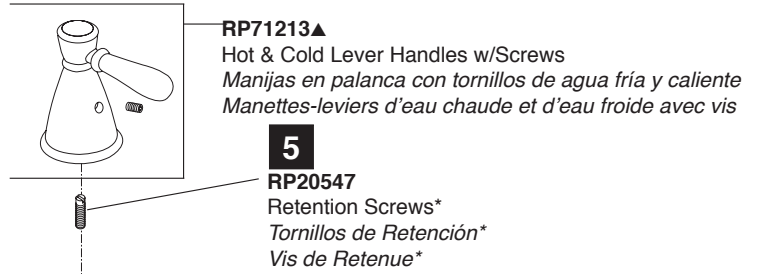

Model/Modelo/Modèle  
P99674LF  
Series/Series/Seria  
Dryden™

▲ Specify Finish  
*Especifique el Acabado*  
*Précisez le Fini*

**3** **RP71214▲**  
**RP71214▲-1.2**  
Aerator  
*Aireador*  
*Aérateur*

**RP5412**  
Locknuts  
*Contratuercas*  
*Écrous de Blocage*

**The faucet code is found on the back of the escutcheon.**  
*El código del llavees se encuentra en la parte posterior del escudo.*  
*Le code du robinet est trouvé sur le dos du cache.*

**RP62472▲**  
Plastic Pop-Up Less Lift Rod  
*Desagüe Automático de Plástico*  
*Menos la Barra de Alzar*  
*Renvoi Mécanique en Plastique*  
*Sans la Tige de Manoeuvre*

**RP71215▲**  
Lift Rod  
*Barra de Alzar*  
*Tige de Manoeuvre*

\*Note: These screws must be installed into the hole in the top of the stem unit assemblies (1) when using handles mounted from the sides.