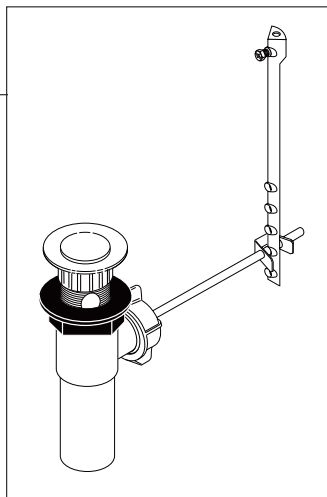

Model/Modelo/Modèle  
P99674LF  
Series/Series/Seria  
Dryden™

▲ Specify Finish  
*Especifique el Acabado*  
*Précisez le Fini*

**3** **RP71214▲**  
**RP71214▲-1.2**  
Aerator  
*Aireador*  
*Aérateur*

**RP5412**  
Locknuts  
*Contratuercas*  
*Écrous de Blocage*

**The faucet code is found on the back of the escutcheon.**  
*El código del llavees se encuentra en la parte posterior del escudo.*  
*Le code du robinet est trouvé sur le dos du cache.*

**RP62472▲**  
Plastic Pop-Up Less Lift Rod  
*Desagüe Automático de Plástico*  
*Menos la Barra de Alzar*  
*Renvoi Mécanique en Plastique*  
*Sans la Tige de Manoeuvre*

**RP71215▲**  
Lift Rod  
*Barra de Alzar*  
*Tige de Manoeuvre*

\*Note: These screws must be installed into the hole in the top of the stem unit assemblies (1) when using handles mounted from the sides.

\*Nota: Cuando usa manijas instaladas desde los costados, estos tornillos deben instalarse dentro del agujero encima de los ensambles de la unidad de la espiga (1).

\*Note: ces vis doivent être installées dans les trous sur le dessus des obturateurs (1) lorsque vous utilisez des poignées qui se montent par les côtés.