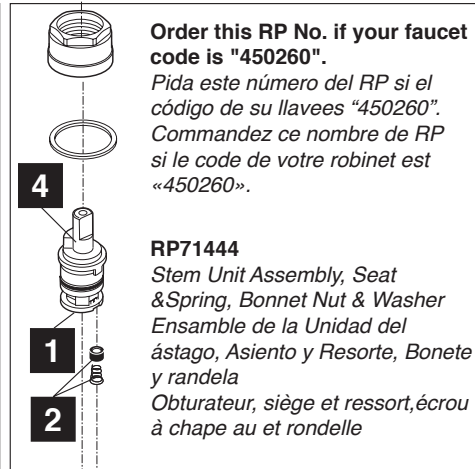

Model/Modelo/Modèle  
P99674LF  
Series/Series/Seria  
Dryden™

▲ Specify Finish  
*Especifique el Acabado*  
*Précisez le Fini*

**3** **RP71214▲**  
**RP71214▲-1.2**  
Aerator  
*Aireador*  
*Aérateur*

**RP5412**  
Locknuts  
*Contratuercas*  
*Écrous de Blocage*

**The faucet code is found on the back of the escutcheon.**  
*El código del llavees se encuentra en la parte posterior del escudo.*  
*Le code du robinet est trouvé sur le dos du cache.*

**RP62472▲**  
Plastic Pop-Up Less Lift Rod  
*Desagüe Automático de Plástico*  
*Menos la Barra de Alzar*  
*Renvoi Mécanique en Plastique*  
*Sans la Tige de Manoeuvre*

**RP71215▲**  
Lift Rod  
*Barra de Alzar*  
*Tige de Manoeuvre*

\*Note: These screws must be installed into the hole in the top of the stem unit assemblies (1) when using handles mounted from the sides.