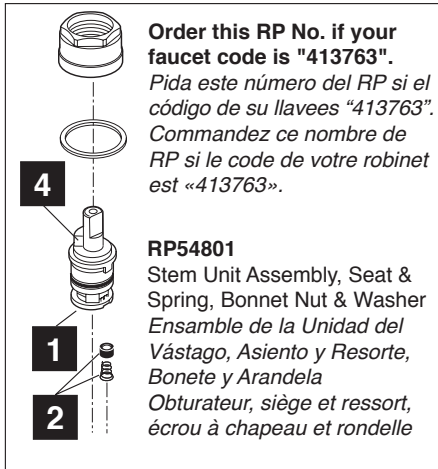

Model/Modelo/Modèle  
P99674LF  
Series/Series/Seria  
Dryden™

▲ Specify Finish  
*Especifique el Acabado*  
*Précisez le Fini*

**3** **RP71214▲**  
**RP71214▲-1.2**  
Aerator  
*Aireador*  
*Aérateur*

**RP5412**  
Locknuts  
*Contratuercas*  
*Écrous de Blocage*

**The faucet code is found on the back of the escutcheon.**  
*El código del llavees se encuentra en la parte posterior del escudo.*  
*Le code du robinet est trouvé sur le dos du cache.*

**RP62472▲**  
Plastic Pop-Up Less Lift Rod  
*Desagüe Automático de Plástico*  
*Menos la Barra de Alzar*  
*Renvoi Mécanique en Plastique*  
*Sans la Tige de Manoeuvre*

**RP71215▲**  
Lift Rod  
*Barra de Alzar*  
*Tige de Manoeuvre*

\*Note: These screws must be installed into the hole in the top of the stem unit assemblies (1) when using handles mounted from the sides.