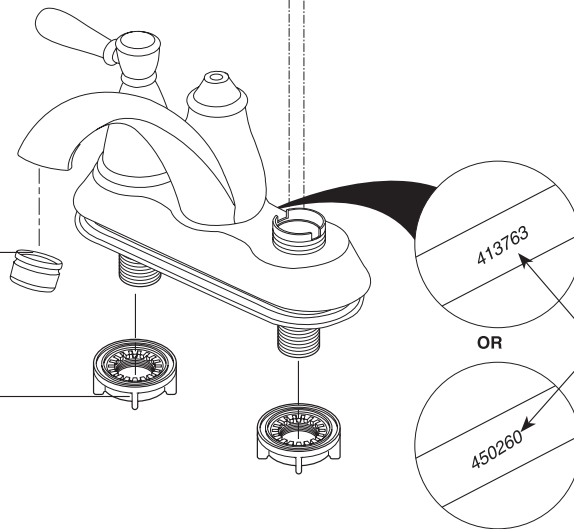

Model/Modelo/Modèle  
P99674LF  
Series/Series/Seria  
Dryden™

▲ Specify Finish  
*Especifique el Acabado*  
*Précisez le Fini*

**3** **RP71214▲**  
**RP71214▲-1.2**  
Aerator  
*Aireador*  
*Aérateur*

**RP5412**  
Locknuts  
*Contratuercas*  
*Écrous de Blocage*

**The faucet code is found on the back of the escutcheon.**  
*El código del llavees se encuentra en la parte posterior del escudo.*  
*Le code du robinet est trouvé sur le dos du cache.*

**RP62472▲**  
Plastic Pop-Up Less Lift Rod  
*Desagüe Automático de Plástico*  
*Menos la Barra de Alzar*  
*Renvoi Mécanique en Plastique*  
*Sans la Tige de Manoeuvre*

**RP71215▲**  
Lift Rod  
*Barra de Alzar*  
*Tige de Manoeuvre*

\*Note: These screws must be installed into the hole in the top of the stem unit assemblies (1) when using handles mounted from the sides.

\*Nota: Cuando usa manijas instaladas desde los costados, estos tornillos deben instalarse dentro del agujero encima de los ensambles de la unidad de la espiga (1).

\*Note: ces vis doivent être installées dans les trous sur le dessus des obturateurs (1) lorsque vous utilisez des poignées qui se montent par les côtés.