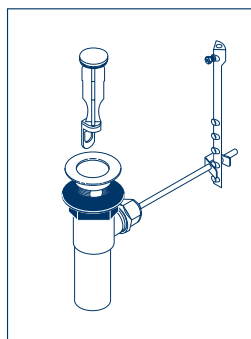

TWO HANDLE LAVATORY FAUCET

Models P99174LF, P99174LF-BN & P99174LF-OB

*Note: These screws must be installed into the hole in the top of the stem unit assemblies (1) when using handles mounted from the sides.

*Nota: Cuando usa manijas instaladas desde los costados, estos tornillos deben instalarse dentro del agujero encima de los ensambles de la unidad de la espiga (1).

*Note: ces vis doivent être installées dans les trous sur le dessus des obturbateurs (1) lorsque vous utilisez des poignées qui se montent par les côtés.