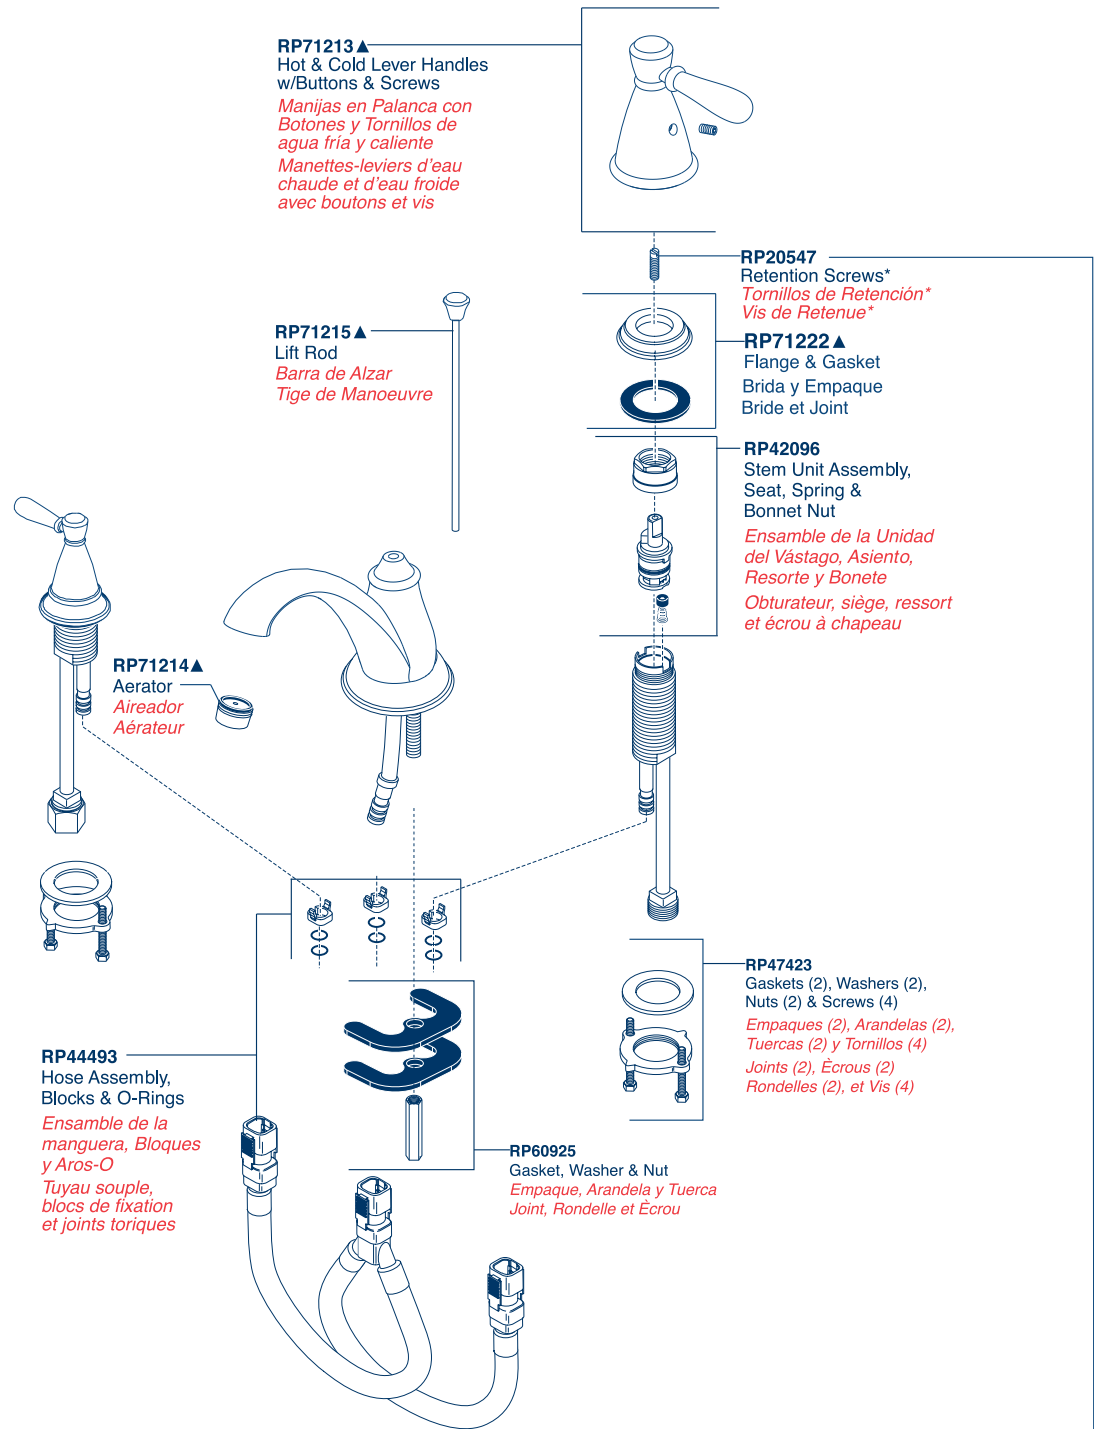

TWO HANDLE LAVATORY FAUCET

Models P99174LF, P99174LF-BN & P99174LF-OB

*Note: These screws must be installed into the hole in the top of the stem unit assemblies (1) when using handles mounted from the sides.

*Nota: Cuando usa manijas instaladas desde los costados, estos tornillos deben instalarse dentro del agujero encima de los ensambles de la unidad de la espiga (1).

*Note: ces vis doivent être installées dans les trous sur le dessus des obturbateurs (1) lorsque vous utilisez des poignées qui se montent par les côtés.