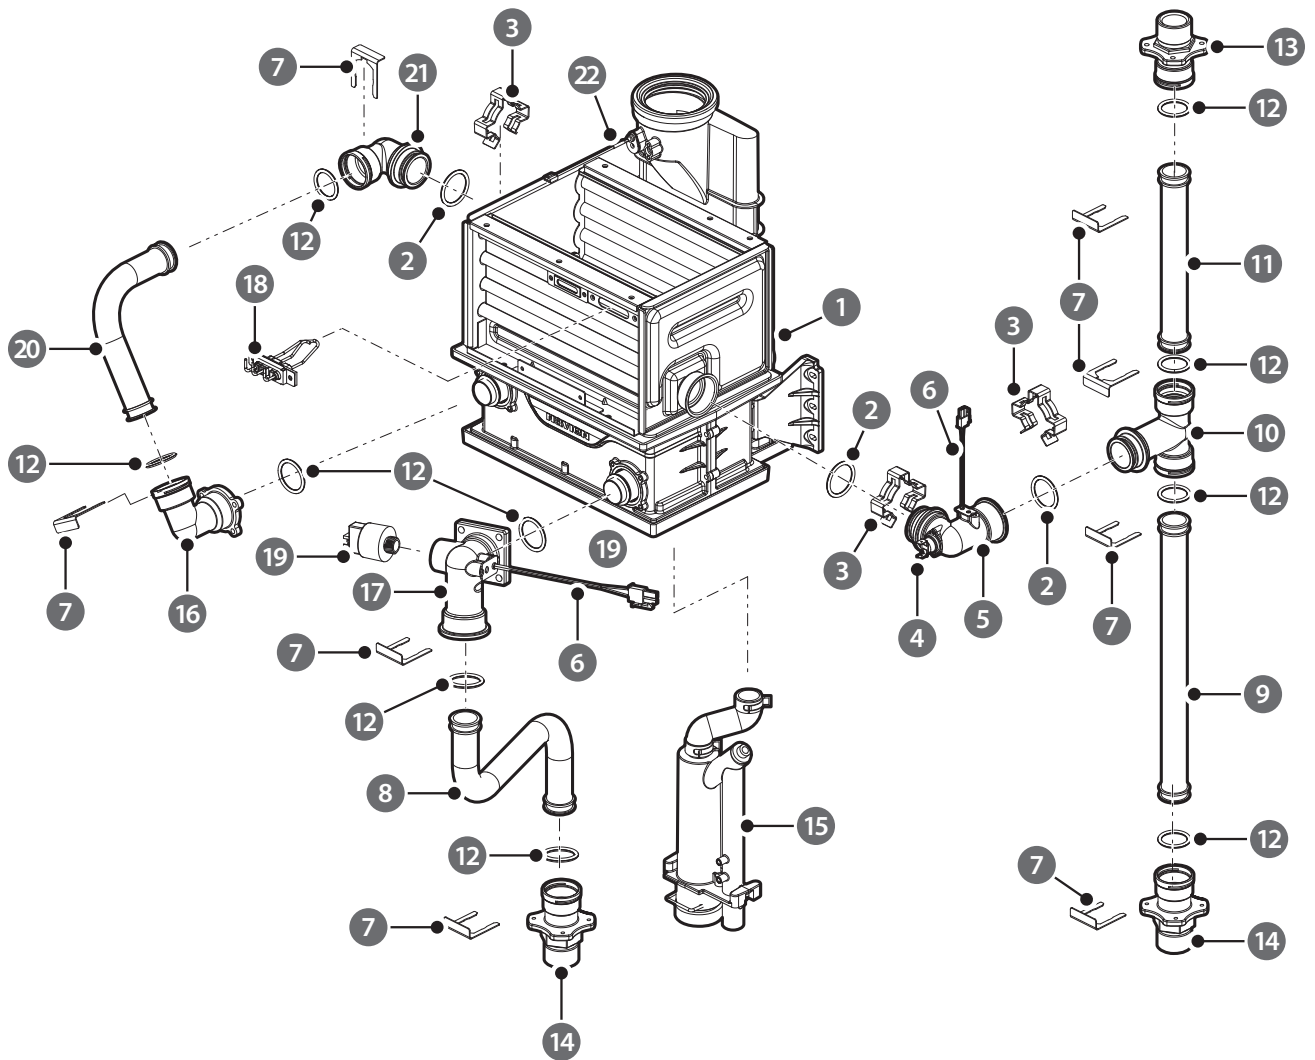

10.4.2 Heat Exchanger and Waterway Assembly

#	Description	Part #	Remark
1	Heat Exchanger Assembly	30013575A	NHB-110/150
		30014060A	NHB-055/080
2	O-Ring (P29)	20017923A	NHB-110/150
	O-Ring (Φ17.5x2.7t)	20006947A	NHB-055/080
3	Fastener	20017724A	NHB-110/150
		20007853A	NHB-055/080
4	High Limit Switch	30002558A	
5	SC Outlet Adapter	30014032A	NHB-110/150
		30014067A	NHB-055/080
6	Thermistor	30012907A	
7	Fastener	20030608A	NHB-110/150
		20017726A	NHB-055/080
8	Return Pipe	30013501A	NHB-110/150
		30013502A	NHB-055/080
9	Supply Pipe (Lower)	30013505A	NHB-110/150
		30013506A	NHB-055/080
10	Tee Adapter	20030188A	NHB-110/150
		20030467A	NHB-055/080
11	Supply Pipe (Upper)	30013507A	NHB-110/150
		20030201A	NHB-055/080
12	O-Ring (P25.5)	20030189A	NHB-110/150
	O-Ring (P19)	20017211A	NHB-055/080
13	Air Vent Adapter	20030133A	NHB-110/150
		20031488A	NHB-055/080
14	Return/Supply Adapter	20030136A	NHB-110/150
		20030466A	NHB-055/080
15	Syphon	30014024A	
16	H-Ex Connection Adapter 1	20030135A	NHB-110/150
		20026917A	NHB-055/080
17	Return Adapter	30014055A	NHB-110/150
		30014065A	NHB-055/080
18	Igniter	30012226A	
19	LWCO (Pressure Sensor)	20007924A	
20	H-Ex Connection Pipe	30013503A	NHB-110/150
		30013504A	NHB-055/080
21	H-Ex Connection Adapter 2	20030138A	NHB-110/150
		20026920A	NHB-055/080
22	Thermistor (Exhaust)	30009478A