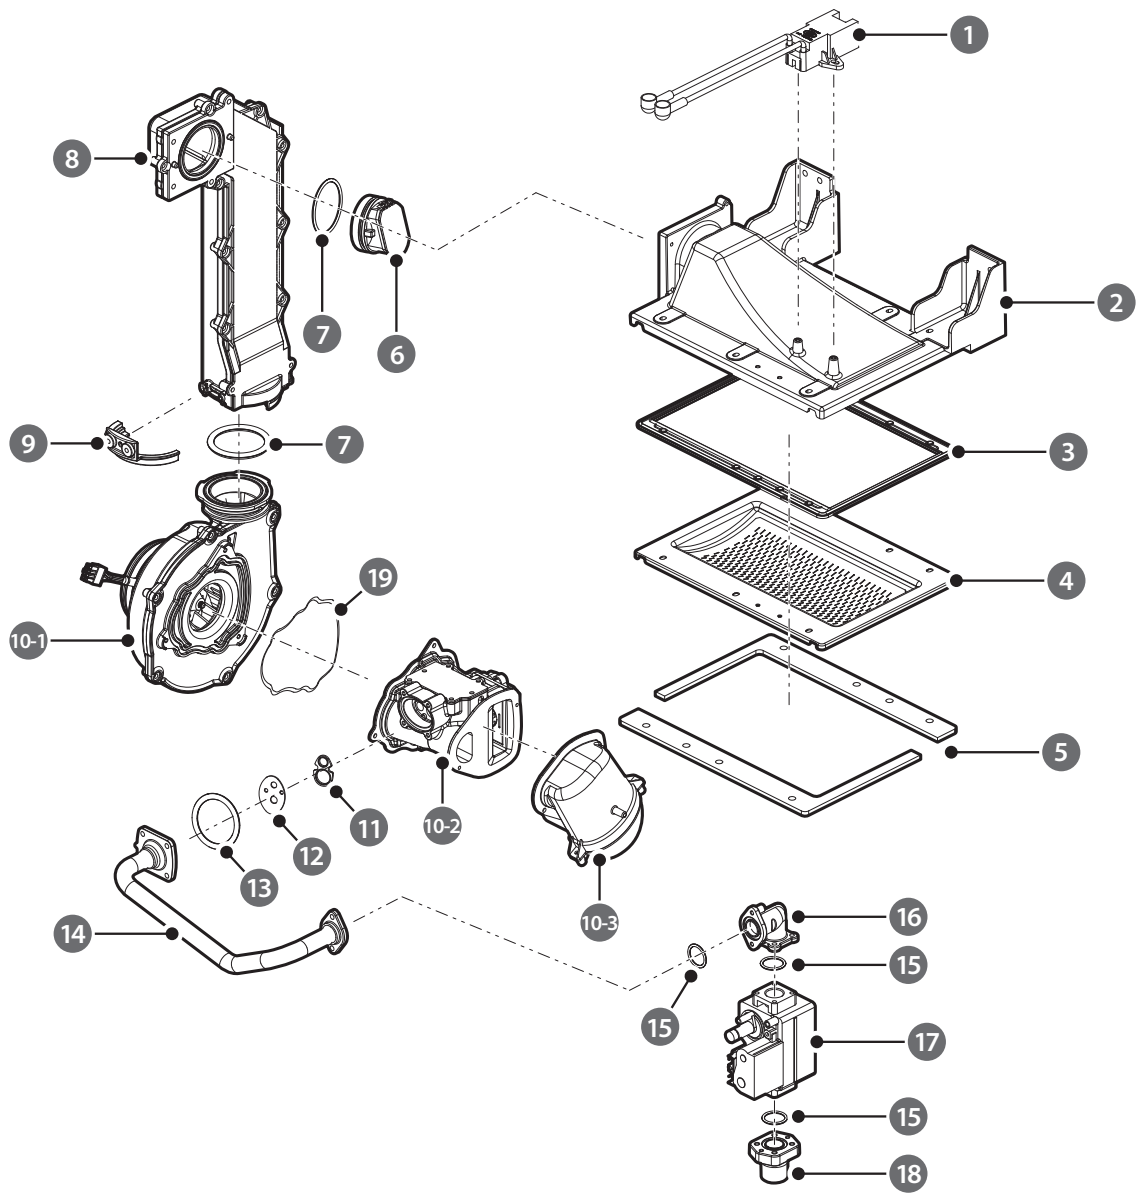

# 10.4 Component Assembly Diagrams and Parts Lists

## 10.4.1 Case Assembly

#	Description	Part #	Remark
1	Case	20030085A	NHB-110/150
		20030088A	NHB-055/080
2	Cover	30013463A	
3	PCB	30013044A	
4	Front Panel	30013041A	
5	Exhaust Pipe Assembly	30008673A	
6	Intake Air Duct Assembly	30008662B	
7	Intake Air Filter	20007667A	
8	Air Pressure Sensor	30010238A	
9	Rubber Ring	20029318A	
10	PCB Lower Bracket	20030117A	

### 10.4.3 Combustion Parts Assembly

#	Description	Part #	Remark
1	Ignition Transformer	30010455A	
2	Mixed Chamber	20030041A	NHB-110/150
		20030049A	NHB-055/080
3	Chamber Packing	20022743A	NHB-110/150
		20027108A	NHB-055/080
4	Burner	30010246A	NHB-110/150
		30011854A	NHB-055/080
5	Burner Packing	20021677A	NHB-110/150
		20027105A	NHB-055/080
6	Fan Damper	30008825A	
7	Fan Packing	20022744A	
8	Mixed Guide Pipe	30013458A	NHB-110/150
		30013458A	NHB-055/080
9	Fan Bracket	20030471A	
10-1	Fan Assembly	-	NHB-150
		-	NHB-055/080/110
10-2	Dual Venturi	-	NHB-150
		-	NHB-110
		-	NHB-055/080
10-3	Intake Pipe	20031242A	NHB-150
		20030064A	NHB-110
		20031243A	NHB-055/080
11	Orifice Packing	20022660A	
12	Gas Orifice	20032404A	NHB-150 (NG)
		20032403A	NHB-110 (NG)
		20032402A	NHB-055/080 (NG)
		20032407A	NHB-150 (LP)
		20032406A	NHB-110 (LP)
		20032405A	NHB-055/080 (LP)
13	O-Ring (P34)	20019090A	
14	Gas Pipe	30013955A	NHB-150
		30013509A	NHB-110
		30013510A	NHB-055/080
15	O-Ring (P20)	20006934A	
16	Gas Connector	20027149A	
17	Gas Valve	30011586A	
18	Gas Inlet Adapter	20027748A	
19	Venturi Packing	20030060A	