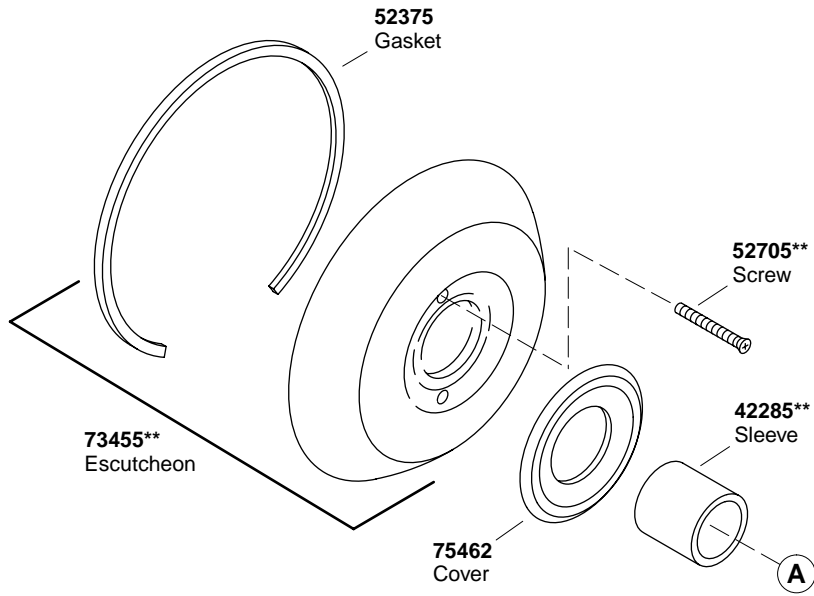

Homeowners Guide

Single-Control Trim

K-T9492

M product numbers are for Mexico (i.e. K-12345**M**)

Los números de productos seguidos de

M corresponden a México (Ej.

K-12345**M**)

Français, page " Français-1"

Español, página " Español-1"

085723-5-A

THE BOLD LOOK
OF **KOHLER**®

****Finish/color code must be specified when ordering.**

Service Parts

****Finish/color code must be specified when ordering.**