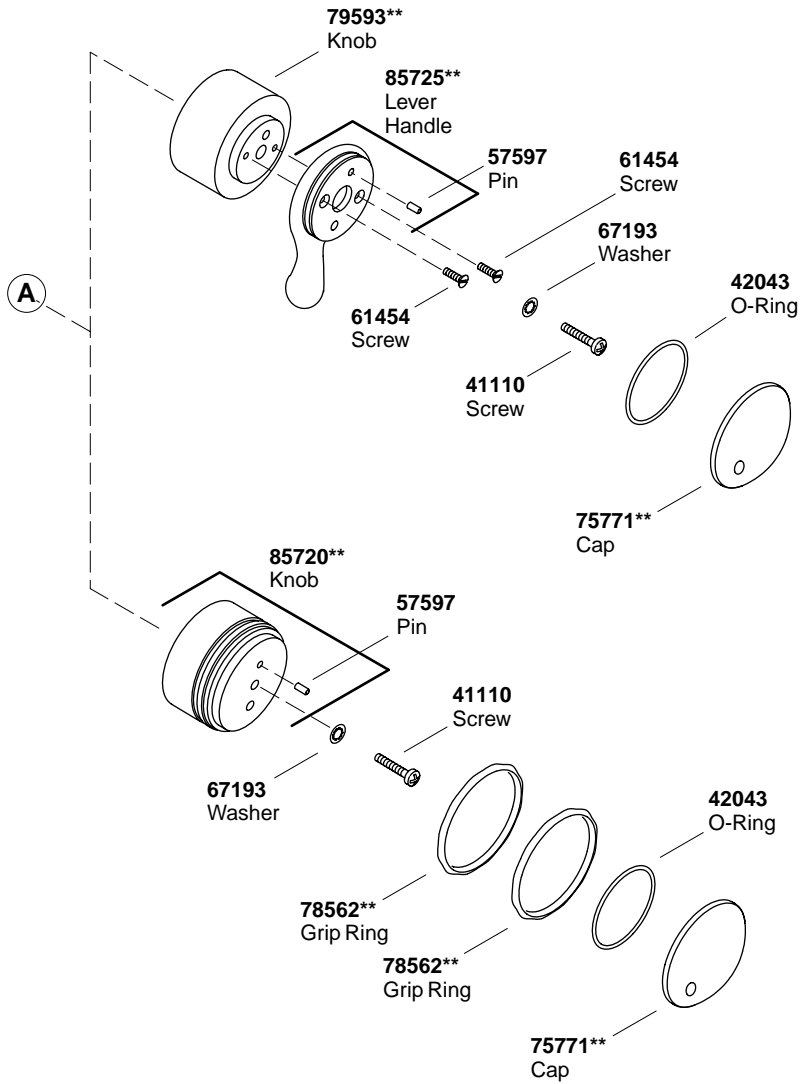

Homeowners Guide

Single-Control Trim

K-T9492

M product numbers are for Mexico (i.e. K-12345**M**)

Los números de productos seguidos de

M corresponden a México (Ej.

K-12345**M**)

Français, page " Français-1"

Español, página " Español-1"

085723-5-A

THE BOLD LOOK
OF **KOHLER**®

****Finish/color code must be specified when ordering.**

Service Parts

****Finish/color code must be specified when ordering.**