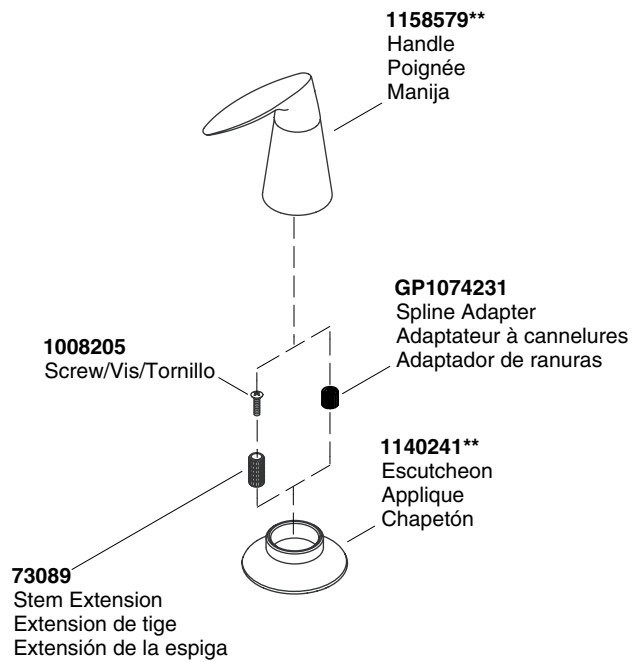

## Service Parts/Pièces de rechange/Piezas de repuesto

**\*\*Finish/color code must be specified when ordering.**

**\*\*Vous devez spécifier les codes de la finition et/ou de la couleur quand vous passez votre commande.**

**\*\*Se debe especificar el código del acabado/color con el pedido.**

**Service Parts/Pièces de rechange/Piezas de repuesto (cont.)**

**\*\*Finish/color code must be specified when ordering.**

**\*\*Vous devez spécifier les codes de la finition et/ou de la couleur quand vous passez votre commande.**

**\*\*Se debe especificar el código del acabado/color con el pedido.**

1158792-2-B

**KOHLER®**