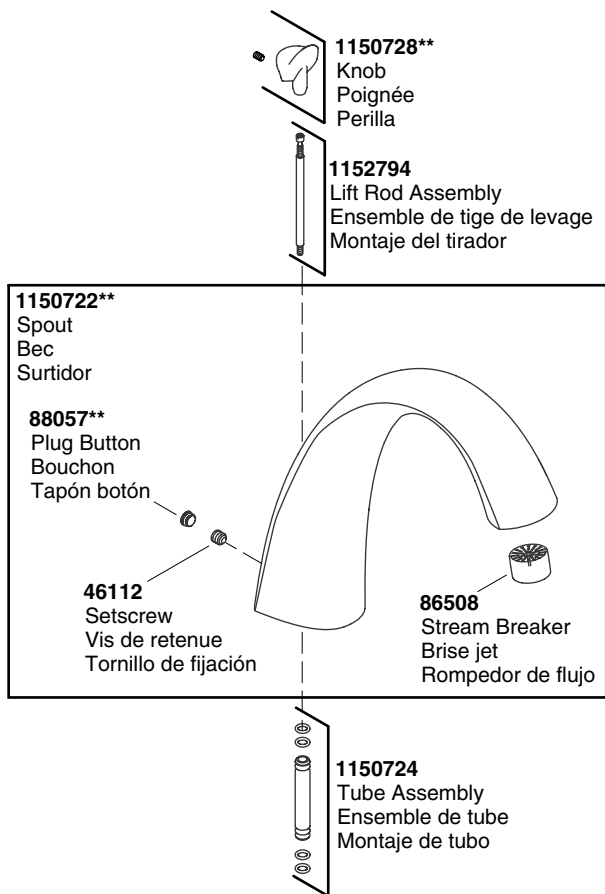

## Service Parts/Pièces de rechange/Piezas de repuesto

**\*\*Finish/color code must be specified when ordering.**

**\*\*Vous devez spécifier les codes de la finition et/ou de la couleur quand vous passez votre commande.**

**\*\*Se debe especificar el código del acabado/color con el pedido.**

**Service Parts/Pièces de rechange/Piezas de repuesto (cont.)**

**\*\*Finish/color code must be specified when ordering.**

**\*\*Vous devez spécifier les codes de la finition et/ou de la couleur quand vous passez votre commande.**

**\*\*Se debe especificar el código del acabado/color con el pedido.**

1158792-2-B

**KOHLER®**