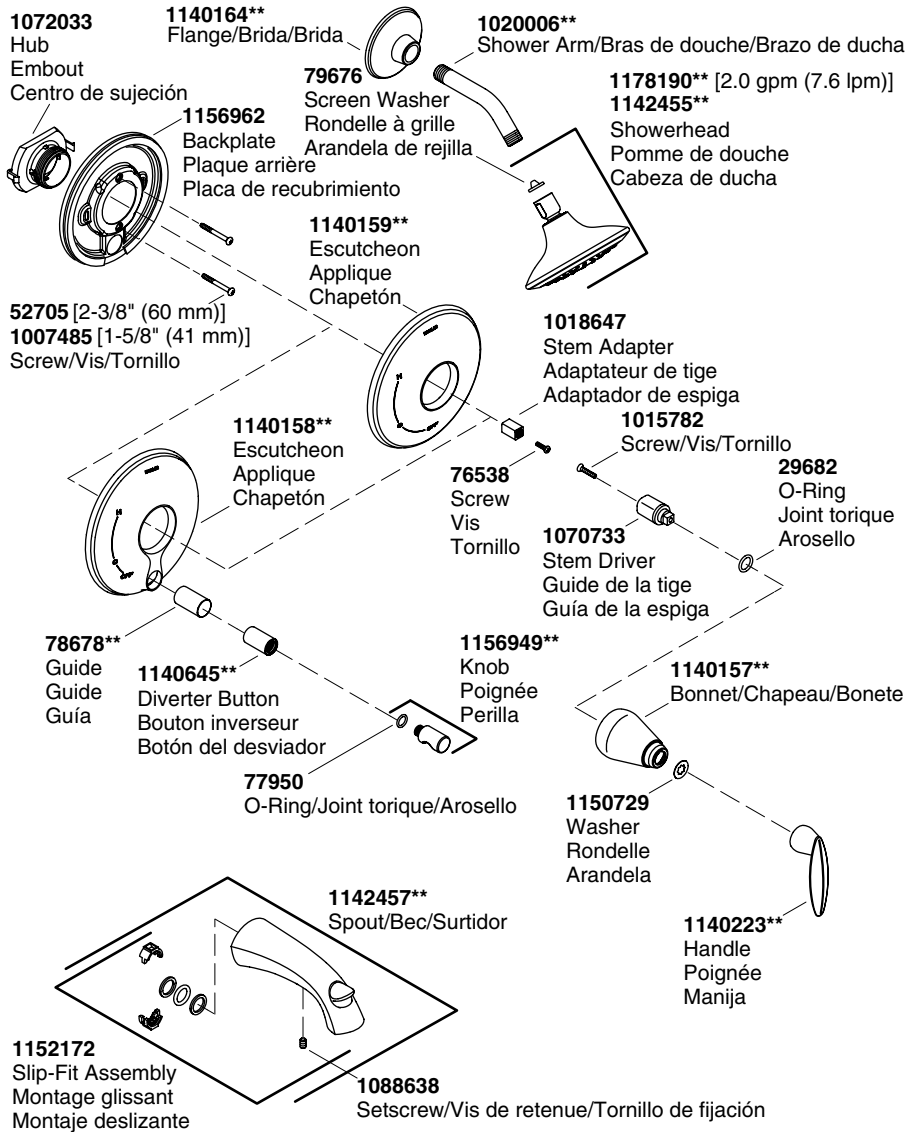

Installation and Care Guide
Guide d'installation et d'entretien
Guía de instalación y cuidado

Bath and Shower Trim
Garniture de baignoire et de douche
Guarnición para bañera y ducha

K-T45104, K-T45106, K-T45110

K-T45108, K-T45112

M product numbers are for Mexico (i.e. K-12345M)
Los números de productos seguidos de M
corresponden a México (Ej. K-12345M)

USA/Canada: 1-800-4KOHLER
México: 001-800-456-4537

kohler.com

THE BOLD LOOK
OF **KOHLER**®

1153319-2-C

©2011 Kohler Co.

Service Parts/Pièces de rechange/Piezas de repuesto

****Finish/color code must be specified when ordering.**

****Vous devez spécifier les codes de la finition et/ou de la couleur quand vous passez votre commande.**

****Se debe especificar el código del acabado/color con el pedido.**