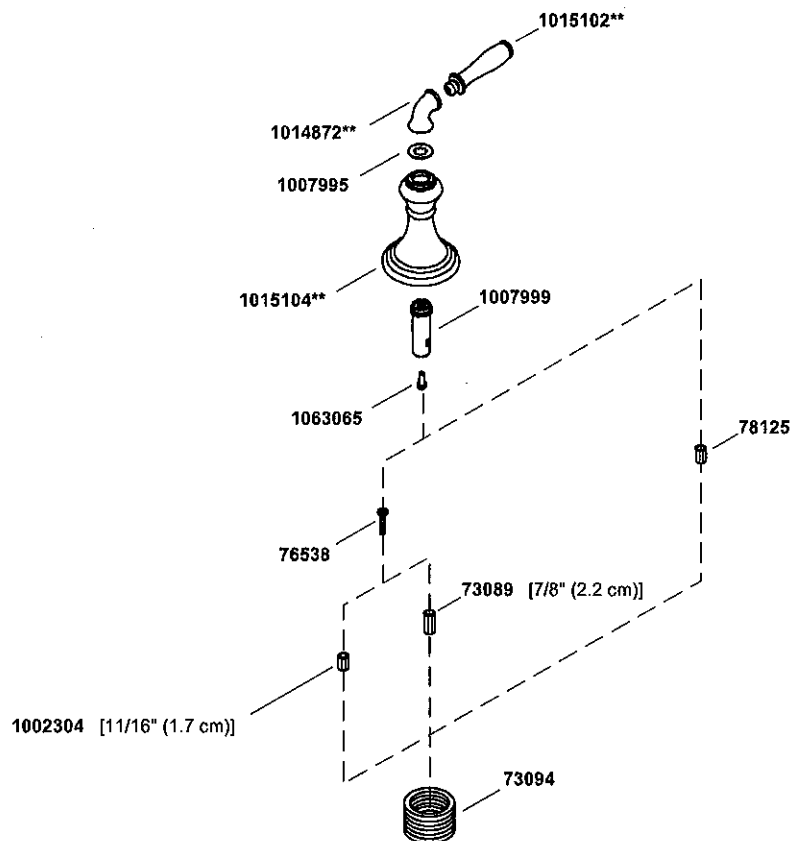

KOHLER®

SERVICE PARTS

PIÈCES DE RECHANGE

PIEZAS DE REPUESTO

Bath- and Deck-Mount Handle Poignée à montage sur baignoire et comptoir Manija de montaje en bañera y cubierta

**Finish/color code must be specified when ordering.