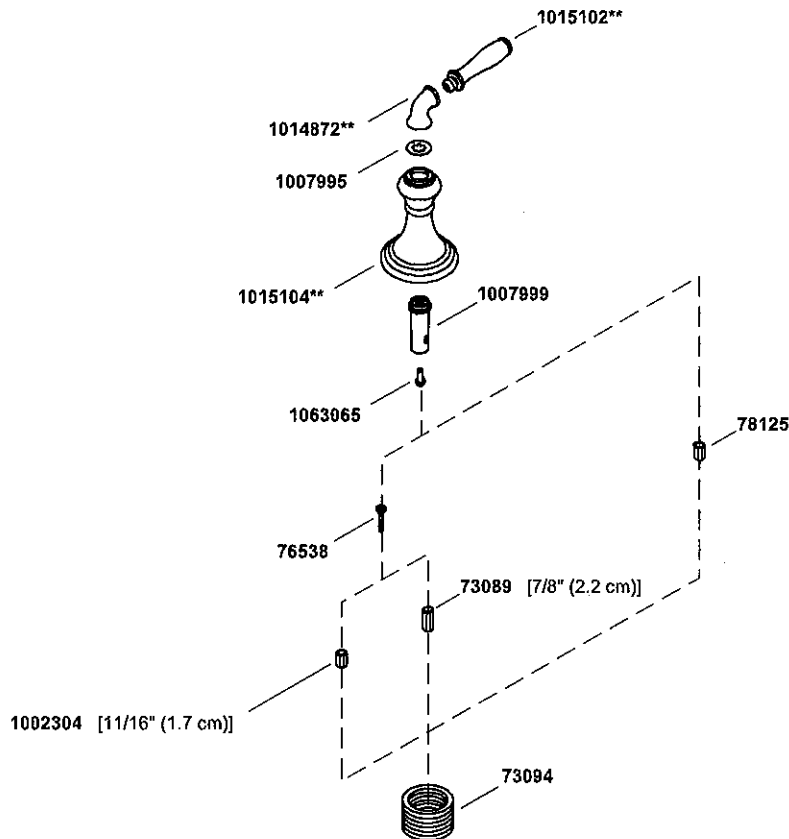

Bath- and Deck-Mount Valves Valves à montage sur comptoir et baignoire Válvulas de montaje en bañera y cubierta

**Finish/color code must be specified when ordering.

**Vous devez spécifier les codes de la finition et/ou de la couleur quand vous passez votre commande.

**Se debe especificar el código del acabado/color con el pedido.

KOHLER®

SERVICE PARTS
PIÈCES DE RECHANGE
PIEZAS DE REPUESTO

Bath- and Deck-Mount Spout
Bec à montage sur baignoire et comptoir
Surtidor de montaje en bañera y cubierta

KOHLER®

SERVICE PARTS
PIÈCES DE RECHANGE
PIEZAS DE REPUESTO

Bath- and Deck-Mount Handle
Poignée à montage sur baignoire et comptoir
Manija de montaje en bañera y cubierta

**Finish/color code must be specified when ordering.