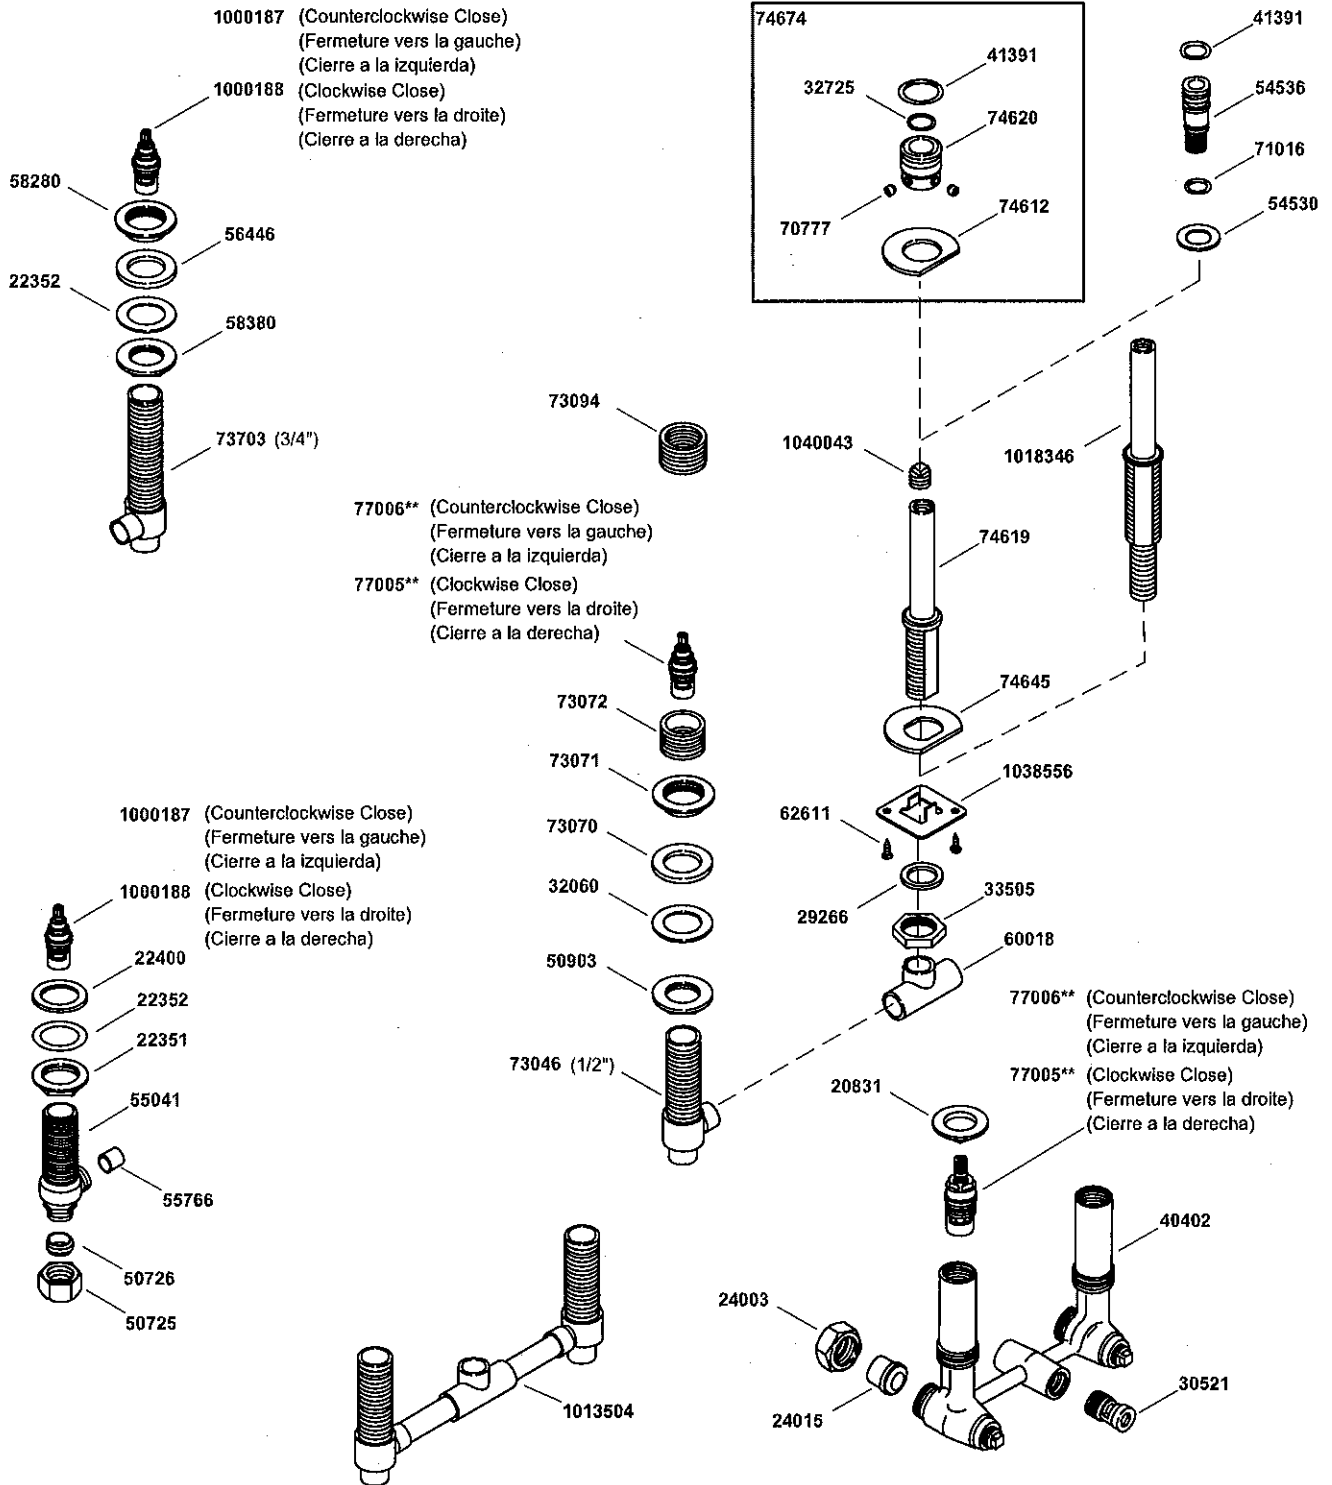

Bath- and Deck-Mount Valves Valves à montage sur comptoir et baignoire Válvulas de montaje en bañera y cubierta

**Finish/color code must be specified when ordering.

**Vous devez spécifier les codes de la finition et/ou de la couleur quand vous passez votre commande.

**Se debe especificar el código del acabado/color con el pedido.

KOHLER®

SERVICE PARTS
PIÈCES DE RECHANGE
PIEZAS DE REPUESTO

Bath- and Deck-Mount Spout
Bec à montage sur baignoire et comptoir
Surtidor de montaje en bañera y cubierta

KOHLER®

SERVICE PARTS
PIÈCES DE RECHANGE
PIEZAS DE REPUESTO

Bath- and Deck-Mount Handle
Poignée à montage sur baignoire et comptoir
Manija de montaje en bañera y cubierta

**Finish/color code must be specified when ordering.