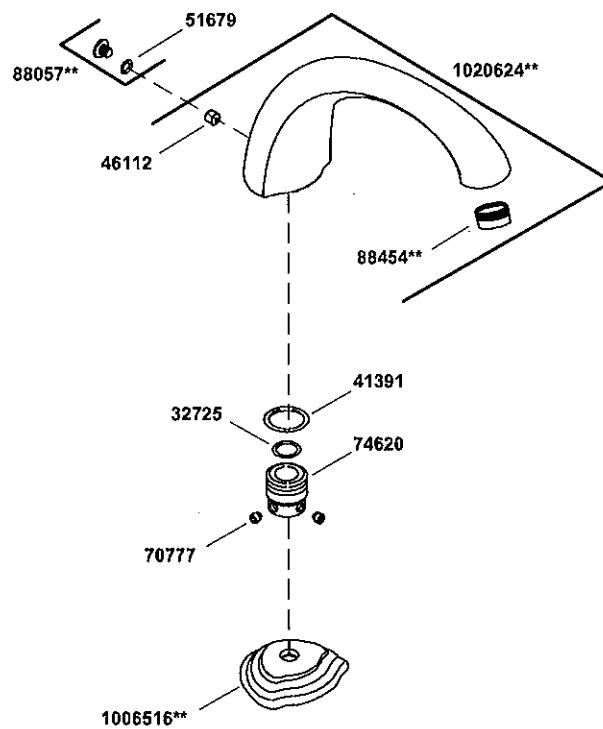

Bath- and Deck-Mount Valves Valves à montage sur comptoir et baignoire Válvulas de montaje en bañera y cubierta

**Finish/color code must be specified when ordering.

**Vous devez spécifier les codes de la finition et/ou de la couleur quand vous passez votre commande.

**Se debe especificar el código del acabado/color con el pedido.

KOHLER®

SERVICE PARTS
PIÈCES DE RECHANGE
PIEZAS DE REPUESTO

Bath- and Deck-Mount Spout
Bec à montage sur baignoire et comptoir
Surtidor de montaje en bañera y cubierta

KOHLER®

SERVICE PARTS
PIÈCES DE RECHANGE
PIEZAS DE REPUESTO

Bath- and Deck-Mount Handle
Poignée à montage sur baignoire et comptoir
Manija de montaje en bañera y cubierta

**Finish/color code must be specified when ordering.