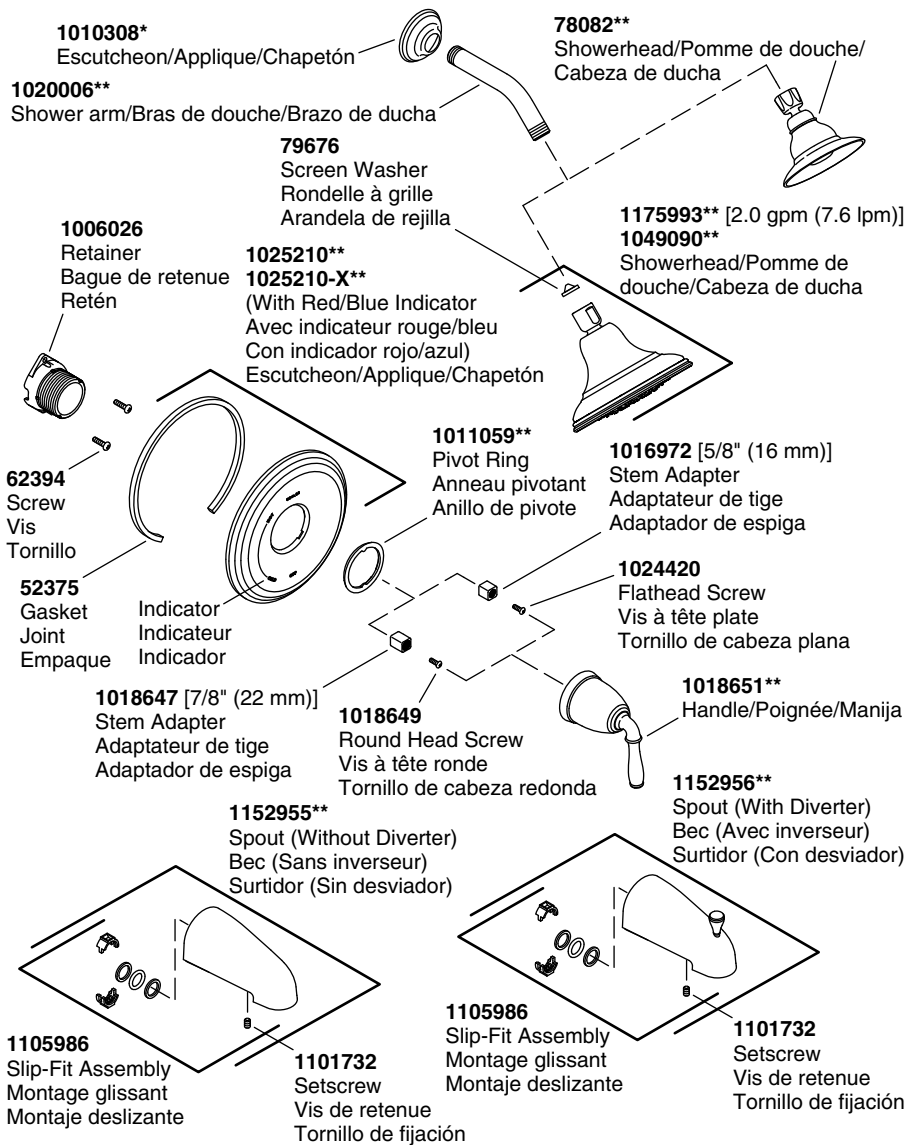

## Service Parts/Pièces de rechange/Piezas de repuesto

**\*\*Finish/color code must be specified when ordering.**

**Vous devez spécifier les codes de la finition et/ou de la couleur quand vous passez votre commande.**

**\*\*Se debe especificar el código del acabado/color con el pedido.**

1012741-2-M

**KOHLER**