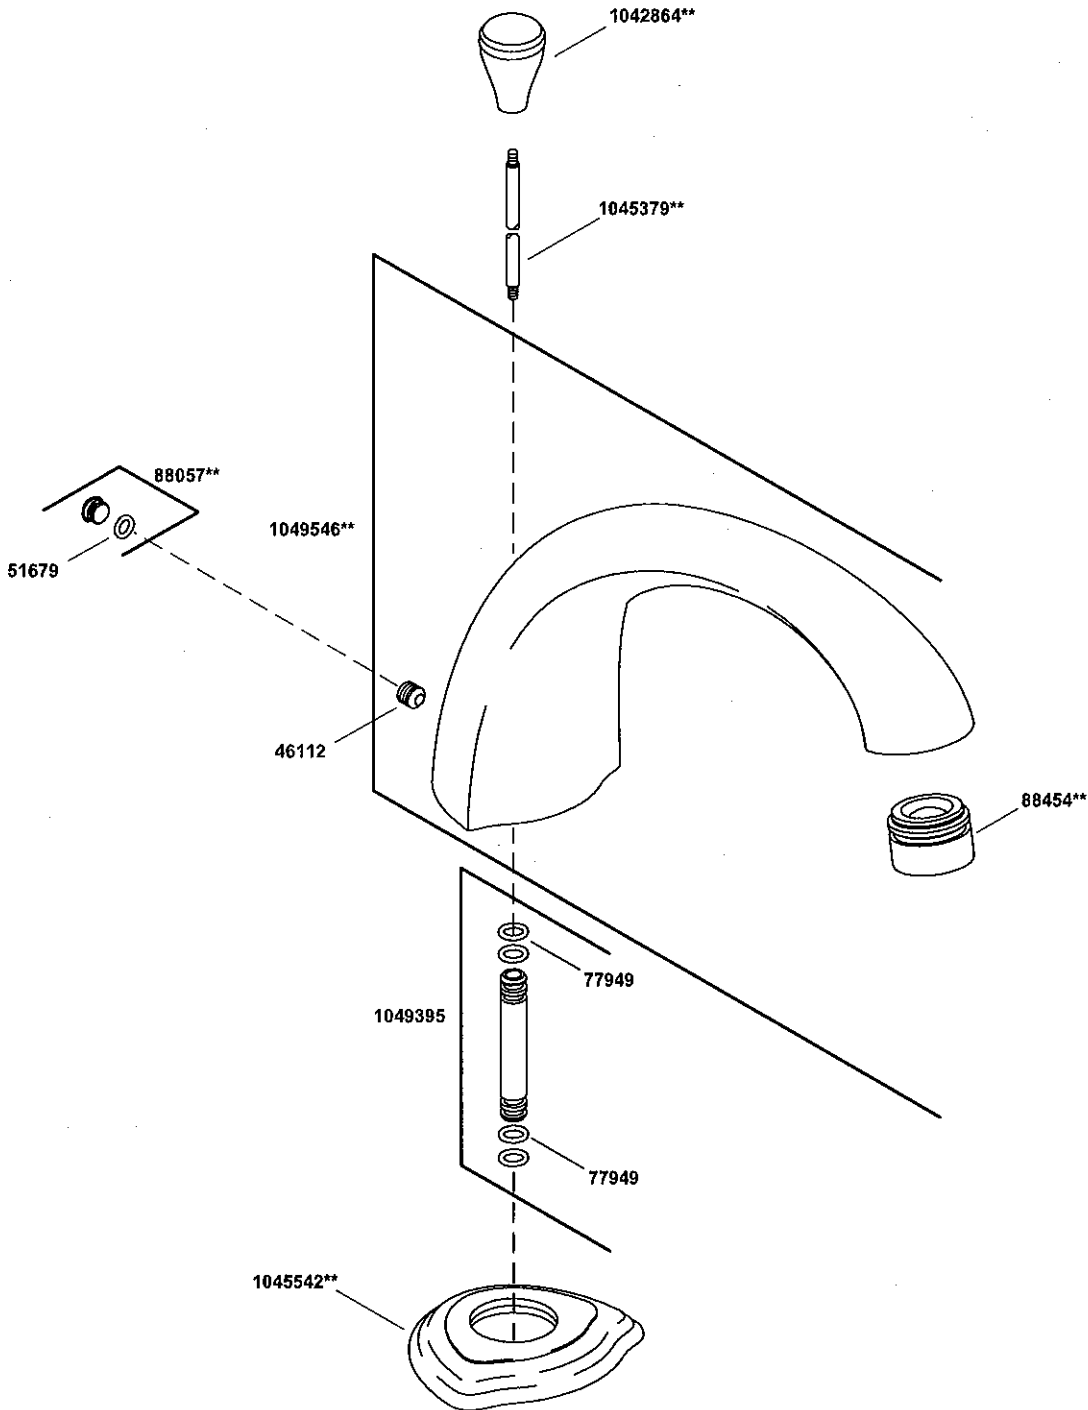

## Bath- and Deck-Mount Handle Poignée à montage sur baignoire et comptoir Manija de montaje en bañera y cubierta

\*\*Finish/color code must be specified when ordering.

\*\*Vous devez spécifier les codes de la finition et/ou de la couleur quand vous passez votre commande.

# KOHLER®

SERVICE PARTS

PIÈCES DE RECHANGE

PIEZAS DE REPUESTO

Bath- and Deck-Mount Valves  
Valves à montage sur comptoir et baignoire  
Válvulas de montaje en bañera y cubierta

\*\*Finish/color code must be specified when ordering.

# KOHLER®

SERVICE PARTS  
PIÈCES DE RECHANGE  
PIEZAS DE REPUESTO

Bath- and Deck-Mount Spout  
Bec à montage sur baignoire et comptoir  
Surtidor de montaje en bañera y cubierta

\*\*Finish/color code must be specified when ordering.