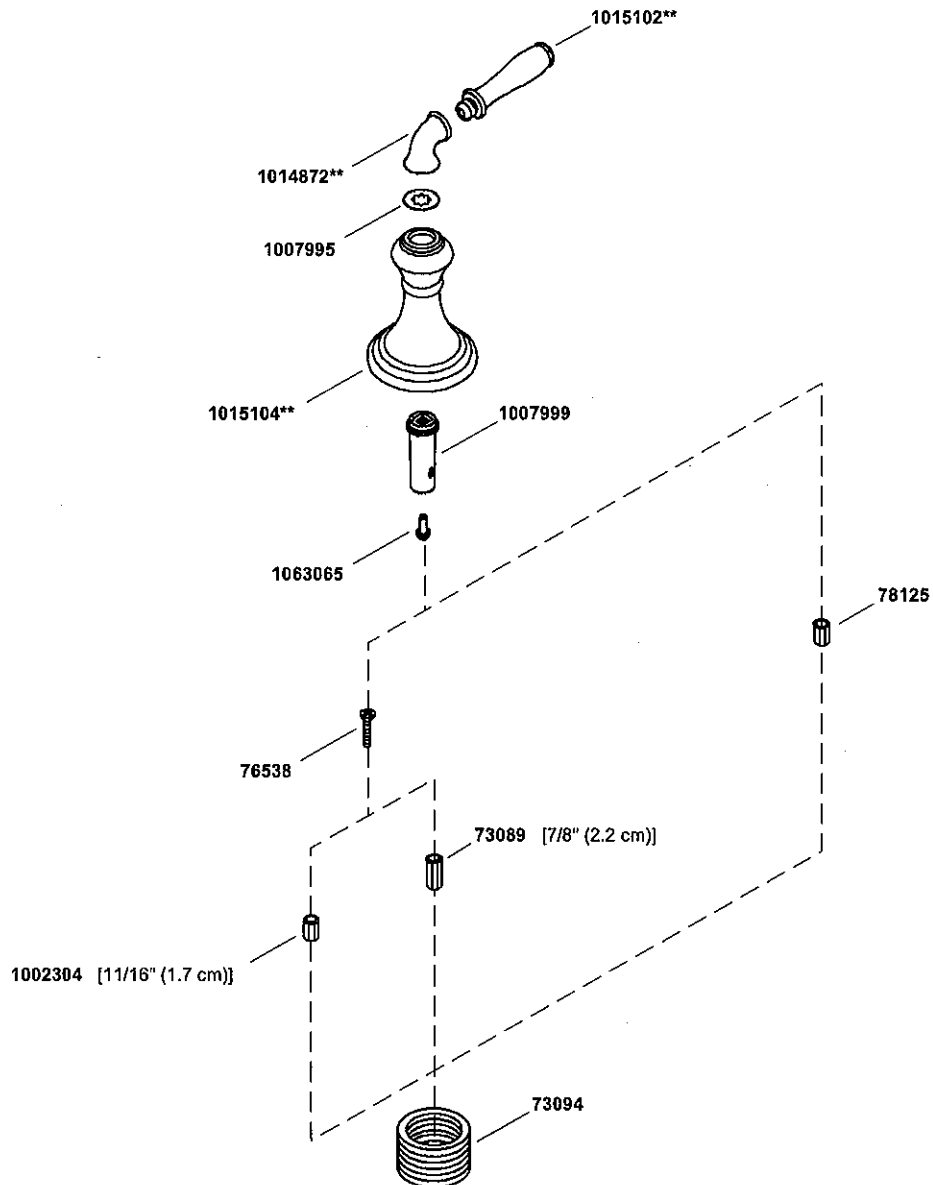

## Bath- and Deck-Mount Handle Poignée à montage sur baignoire et comptoir Manija de montaje en bañera y cubierta

\*\*Finish/color code must be specified when ordering.

\*\*Vous devez spécifier les codes de la finition et/ou de la couleur quand vous passez votre commande.

# KOHLER®

SERVICE PARTS

PIÈCES DE RECHANGE

PIEZAS DE REPUESTO

Bath- and Deck-Mount Valves  
Valves à montage sur comptoir et baignoire  
Válvulas de montaje en bañera y cubierta

\*\*Finish/color code must be specified when ordering.

# KOHLER®

SERVICE PARTS  
PIÈCES DE RECHANGE  
PIEZAS DE REPUESTO

Bath- and Deck-Mount Spout  
Bec à montage sur baignoire et comptoir  
Surtidor de montaje en bañera y cubierta

\*\*Finish/color code must be specified when ordering.