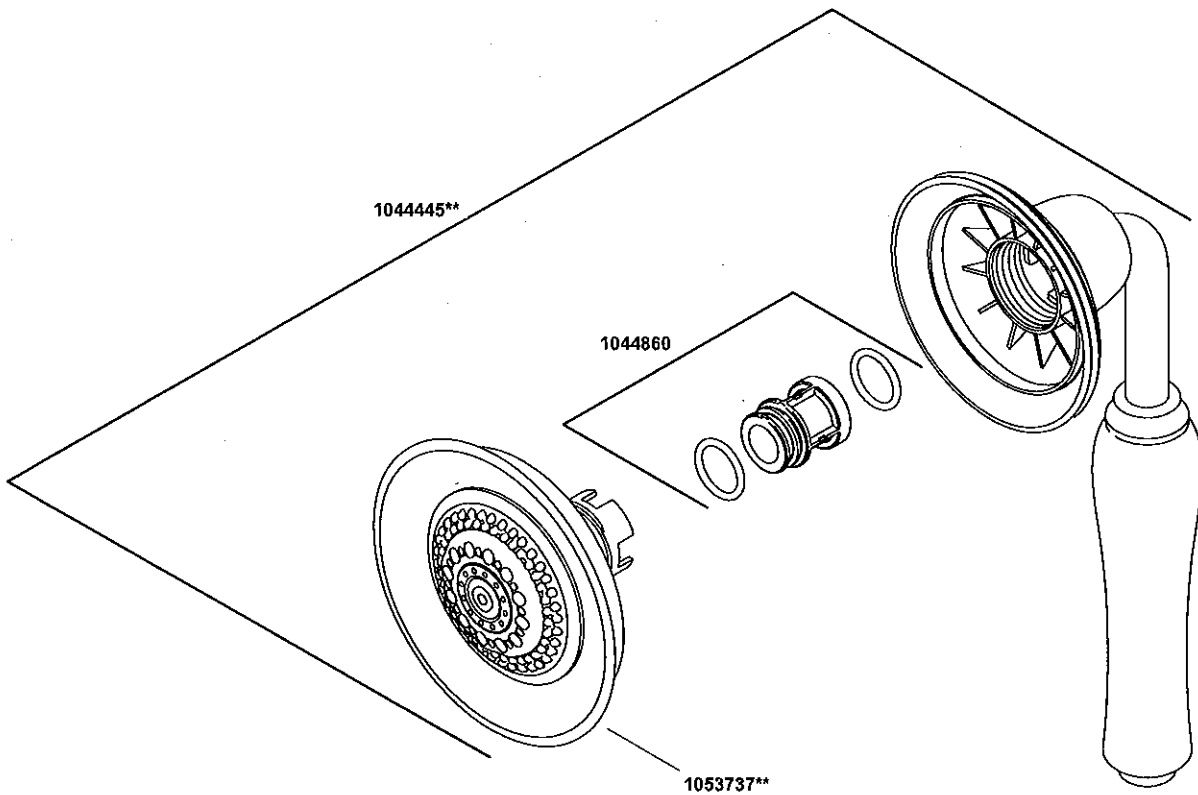

KOHLER®

SERVICE PARTS
PIÈCES DE RECHANGE
PIEZAS DE REPUESTO

Handshower
Douchette
Ducha de mano

**Finish/color code must be specified when ordering.

**Vous devez spécifier les codes de la finition et/ou de la couleur quand vous passez votre commande.

**Se debe especificar el código del acabado/color con el pedido.