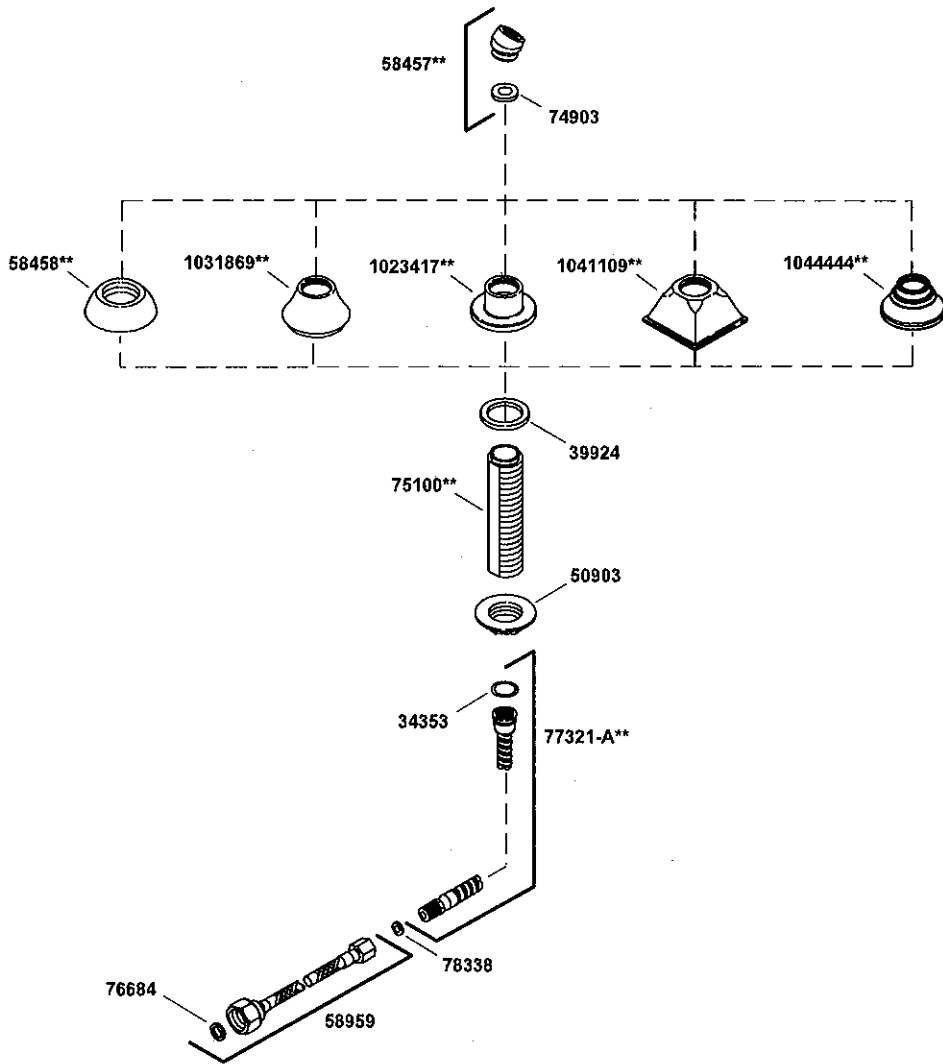

**Finish/color code must be specified when ordering.

**Vous devez spécifier les codes de la finition et/ou de la couleur quand vous passez votre commande.

**Se debe especificar el código del acabado/color con el pedido.