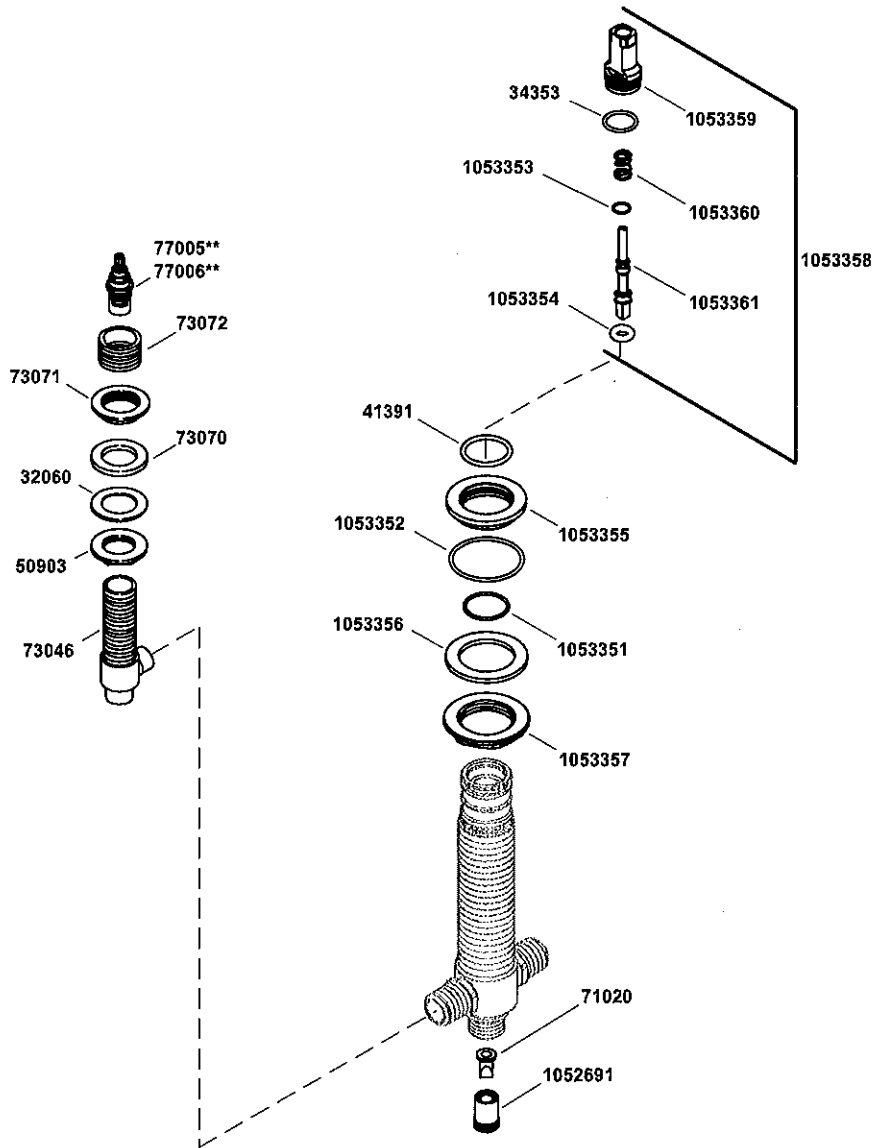

## Bath- and Deck-Mount Handle Poignée à montage sur baignoire et comptoir Manija de montaje en bañera y cubierta

\*\*Finish/color code must be specified when ordering.

\*\*Vous devez spécifier les codes de la finition et/ou de la couleur quand vous passez votre commande.

# KOHLER®

SERVICE PARTS

PIÈCES DE RECHANGE

PIEZAS DE REPUESTO

Bath- and Deck-Mount Valves  
Valves à montage sur comptoir et baignoire  
Válvulas de montaje en bañera y cubierta

\*\*Finish/color code must be specified when ordering.

# KOHLER®

SERVICE PARTS  
PIÈCES DE RECHANGE  
PIEZAS DE REPUESTO

Bath- and Deck-Mount Spout  
Bec à montage sur baignoire et comptoir  
Surtidor de montaje en bañera y cubierta

\*\*Finish/color code must be specified when ordering.