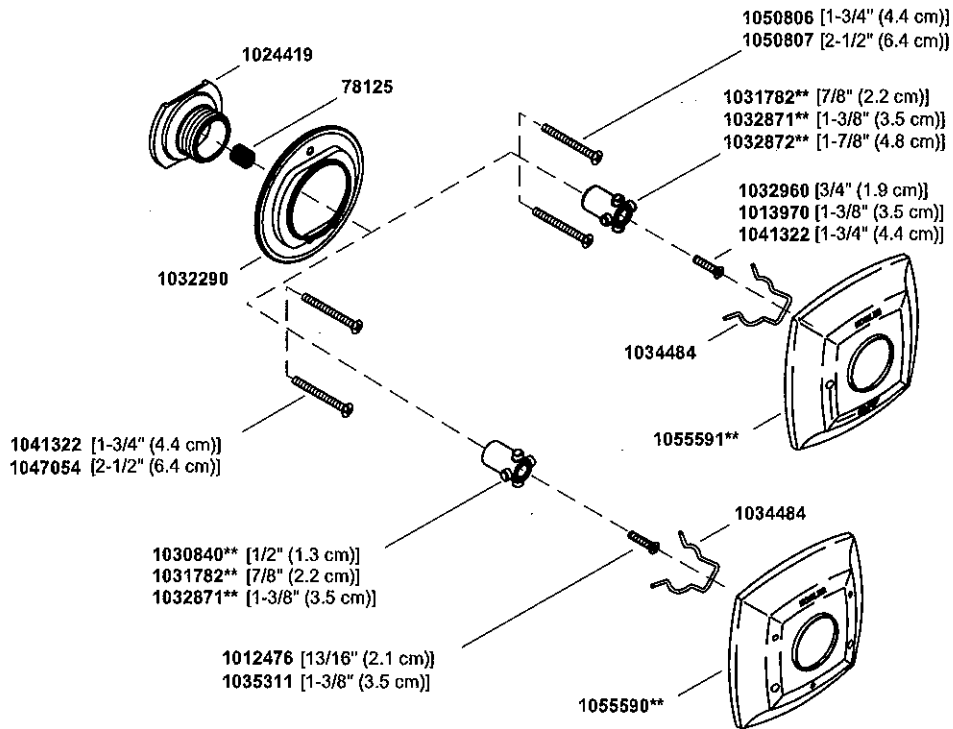

KOHLER®

SERVICE PARTS
PIÈCES DE RECHANGE
PIEZAS DE REPUESTO

Volume Control Valve
Valve contrôle de volume
Válvula de control de caudal

**Finish/color code must be specified when ordering.

**Vous devez spécifier les codes de la finition et/ou de la couleur quand vous passez votre commande.

**Se debe especificar el código del acabado/color con el pedido.

KOHLER®

SERVICE PARTS

PIÈCES DE RECHANGE

PIEZAS DE REPUESTO

Transfer Valve and Volume Control Trim Garniture de valve de transfert et contrôle de volume Guarnición de válvula de transferencia y control de caudal