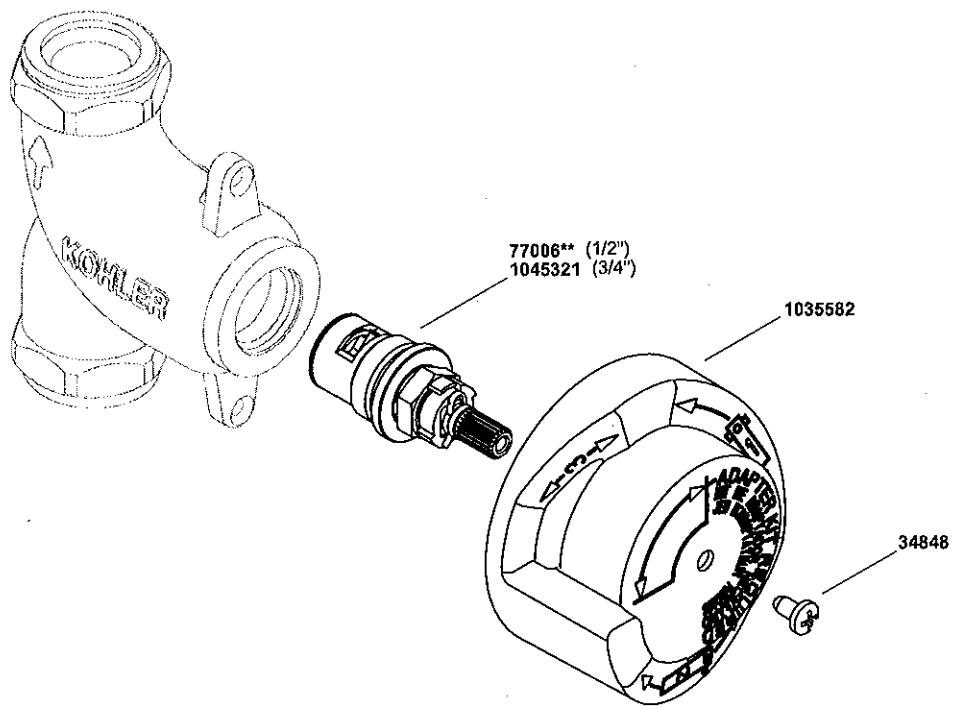

KOHLER®

SERVICE PARTS
PIÈCES DE RECHANGE
PIEZAS DE REPUESTO

Volume Control Valve
Valve contrôle de volume
Válvula de control de caudal

**Finish/color code must be specified when ordering.

**Vous devez spécifier les codes de la finition et/ou de la couleur quand vous passez votre commande.

**Se debe especificar el código del acabado/color con el pedido.

KOHLER®

SERVICE PARTS

PIÈCES DE RECHANGE

PIEZAS DE REPUESTO

Transfer Valve and Volume Control Trim Garniture de valve de transfert et contrôle de volume Guarnición de válvula de transferencia y control de caudal