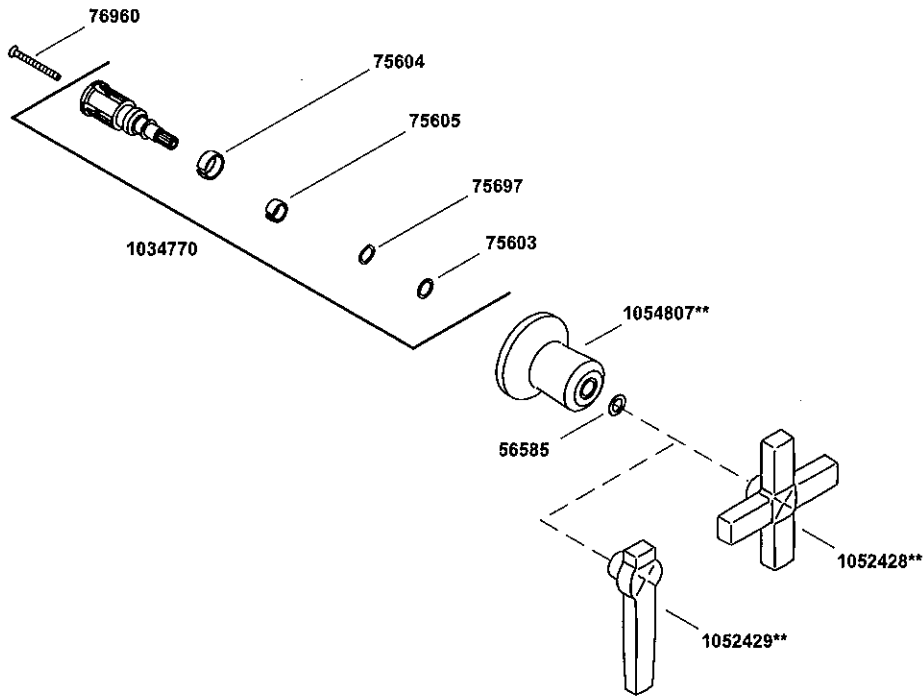

**Se debe especificar el código del acabado/color con el pedido.

KOHLER®

SERVICE PARTS

PIÈCES DE RECHANGE

PIEZAS DE REPUESTO

Transfer Valve and Volume Control Trim Garniture de valve de transfert et contrôle de volume Guarnición de válvula de transferencia y control de caudal

KOHLER®

SERVICE PARTS

PIÈCES DE RECHANGE

PIEZAS DE REPUESTO

Bath and Shower Handles
Poignées de baignoire et de douche
Manijas para bañera y ducha

**Finish/color code must be specified when ordering.

**Vous devez spécifier les codes de la finition et/ou de la couleur quand vous passez votre commande.