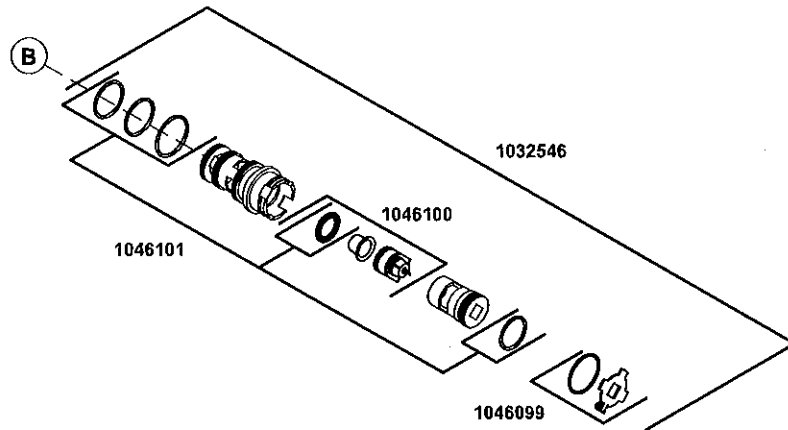

# KOHLER®

SERVICE PARTS  
PIÈCES DE RECHANGE  
PIEZAS DE REPUESTO

Thermostatic Mixer Valve  
Mitigeur thermostatique  
Válvula mezcladora termostática

\*\*Finish/color code must be specified when ordering.