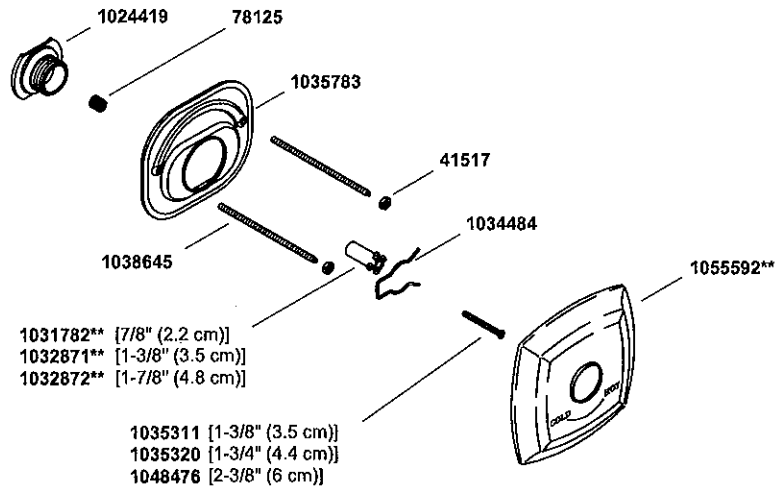

**Finish/color code must be specified when ordering.

**Vous devez spécifier les codes de la finition et/ou de la couleur quand vous passez votre commande.

**Se debe especificar el código del acabado/color con el pedido.