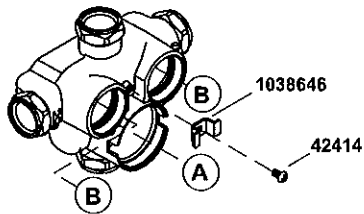

# KOHLER®

SERVICE PARTS  
PIÈCES DE RECHANGE  
PIEZAS DE REPUESTO

Thermostatic Mixer Valve  
Mitigeur thermostatique  
Válvula mezcladora termostática

\*\*Finish/color code must be specified when ordering.