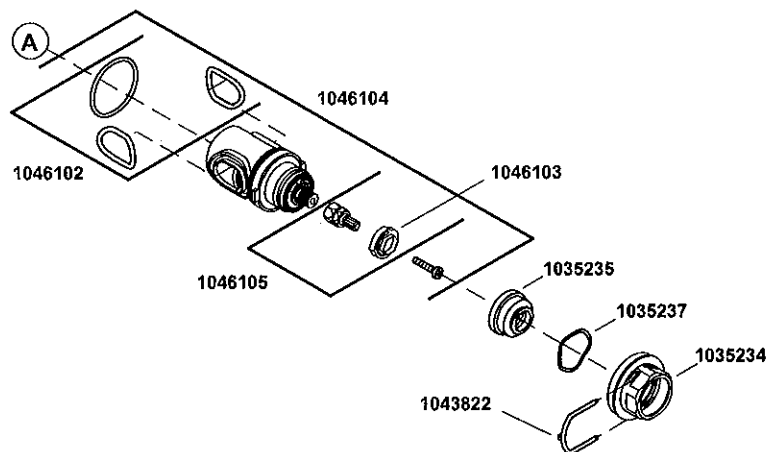

# KOHLER®

SERVICE PARTS  
PIÈCES DE RECHANGE  
PIEZAS DE REPUESTO

Thermostatic Mixer Valve  
Mitigeur thermostatique  
Válvula mezcladora termostática

\*\*Finish/color code must be specified when ordering.