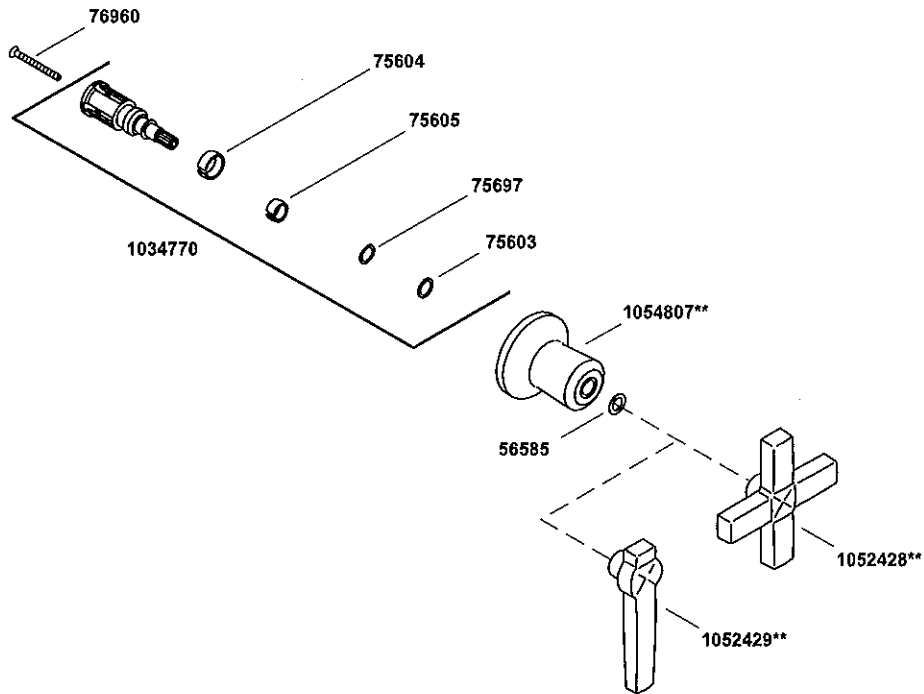

**Finish/color code must be specified when ordering.

**Vous devez spécifier les codes de la finition et/ou de la couleur quand vous passez votre commande.

**Se debe especificar el código del acabado/color con el pedido.