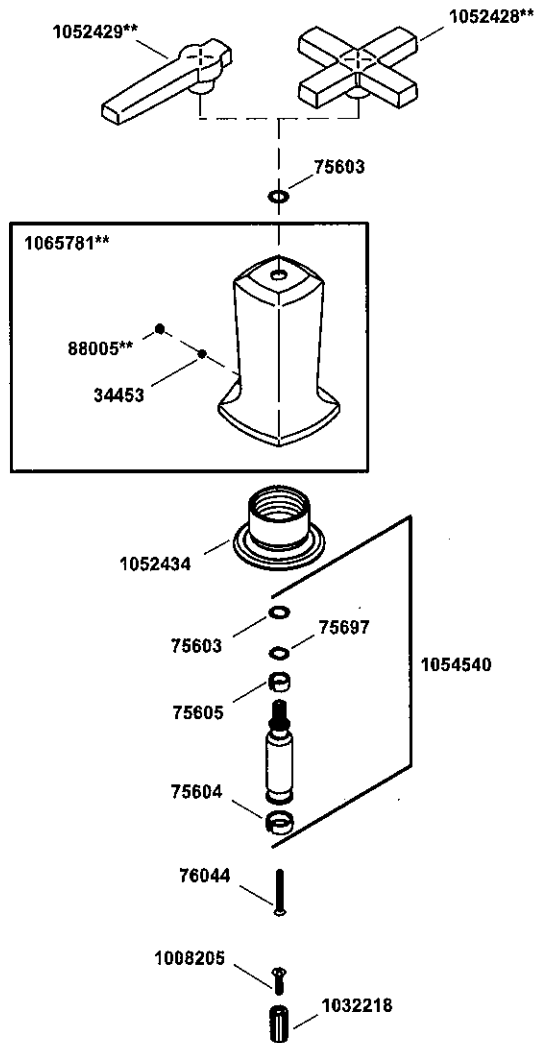

Bath- and Deck-Mount Valves Valves à montage sur comptoir et baignoire Válvulas de montaje en bañera y cubierta

**Finish/color code must be specified when ordering.

**Vous devez spécifier les codes de la finition et/ou de la couleur quand vous passez votre commande.

**Se debe especificar el código del acabado/color con el pedido.

KOHLER®

SERVICE PARTS
PIÈCES DE RECHANGE
PIEZAS DE REPUESTO

Bath- and Deck-Mount Handles
Poignées de montage baignoire et comptoir
Manijas de montaje en bañera y cubierta