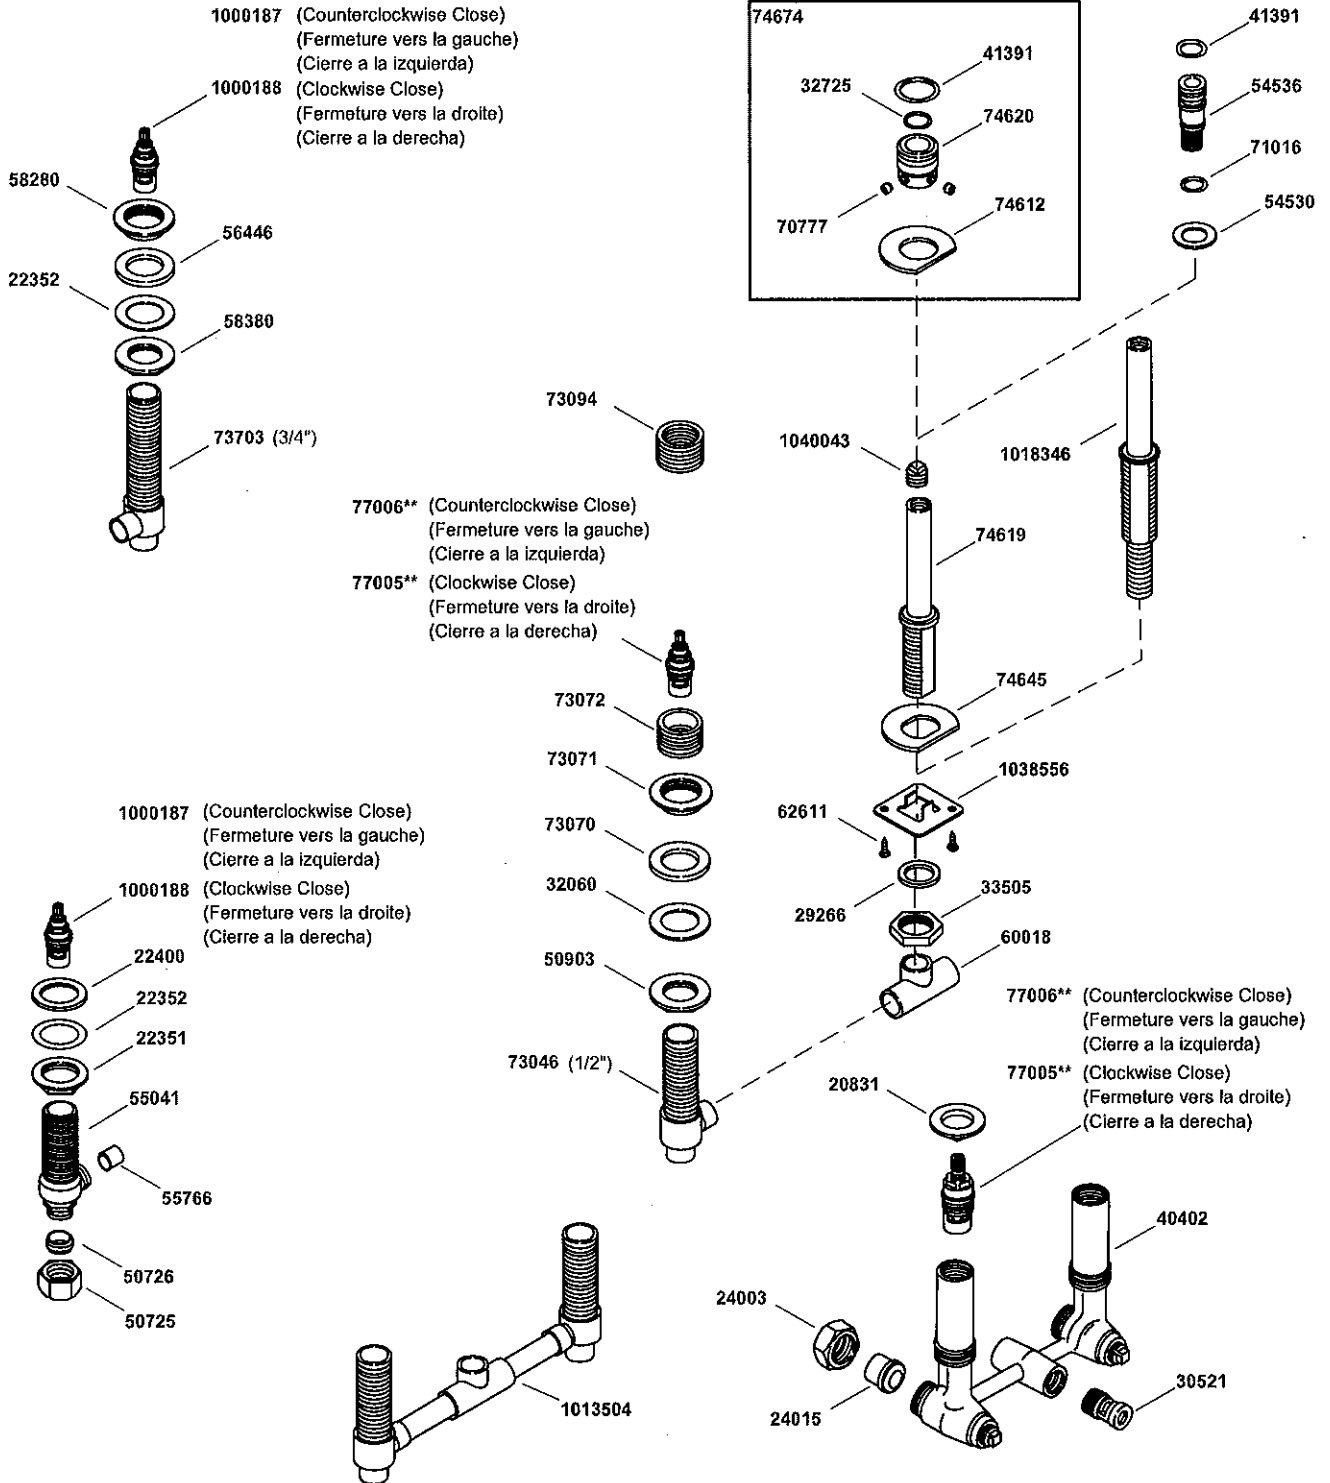

**Finish/color code must be specified when ordering.

**Vous devez spécifier les codes de la finition et/ou de la couleur quand vous passez votre commande.

**Se debe especificar el código del acabado/color con el pedido.

Bath- and Deck-Mount Valves Valves à montage sur comptoir et baignoire Válvulas de montaje en bañera y cubierta

**Finish/color code must be specified when ordering.

**Vous devez spécifier les codes de la finition et/ou de la couleur quand vous passez votre commande.

**Se debe especificar el código del acabado/color con el pedido.

KOHLER®

SERVICE PARTS
PIÈCES DE RECHANGE
PIEZAS DE REPUESTO

Bath- and Deck-Mount Handles
Poignées de montage baignoire et comptoir
Manijas de montaje en bañera y cubierta