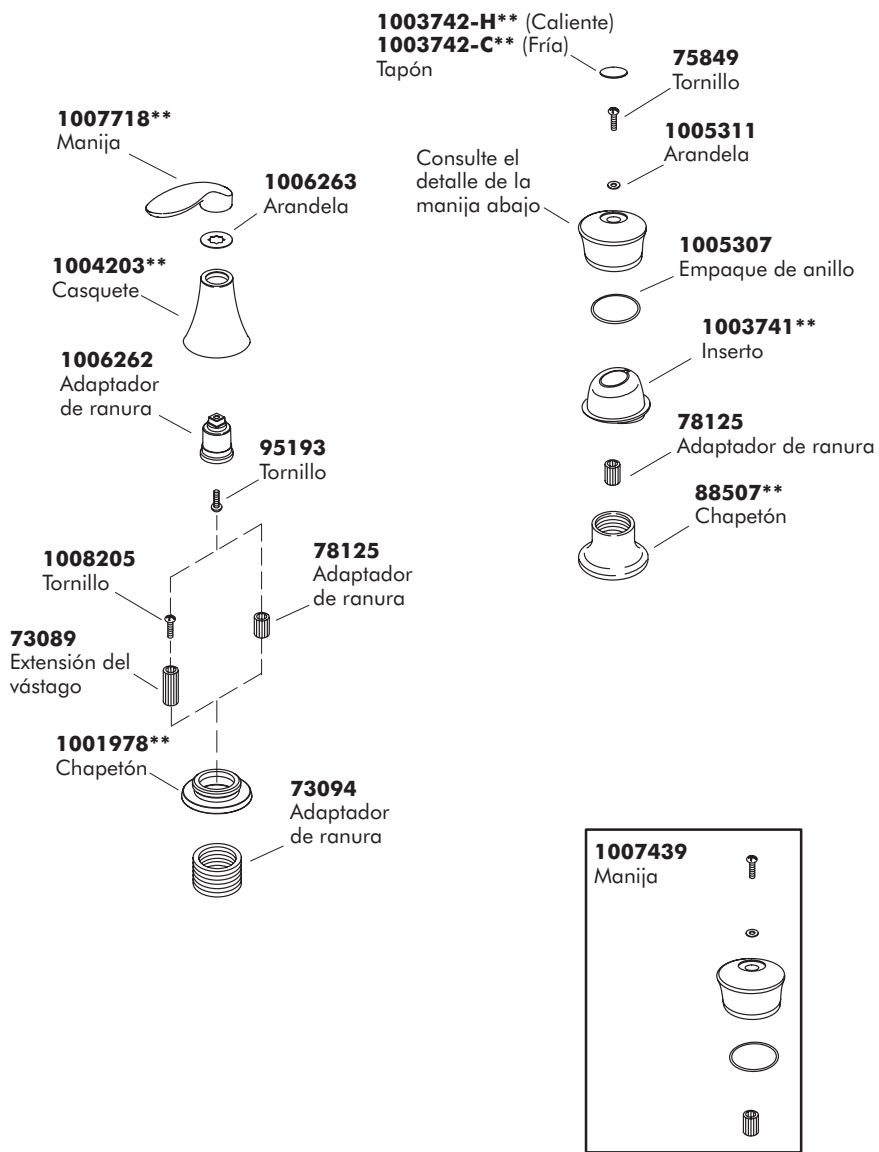

1007437** (8"/20.3cm inlet to outlet)
1007438** (5-1/2"/14cm inlet to outlet)
Spout

****Finish/color code must be specified when ordering.**

Mexico faucets and fittings have an **M** after the first sequence of numbers (such as K-12345**M**).

THE BOLD LOOK
OF **KOHLER**®

****Se debe especificar el código del acabado/color con el pedido.**

****Se debe especificar el código del acabado/color con el pedido.**

El código de la grifería y accesorios para México va seguido de **M** (Ej.: K-12345**M**).