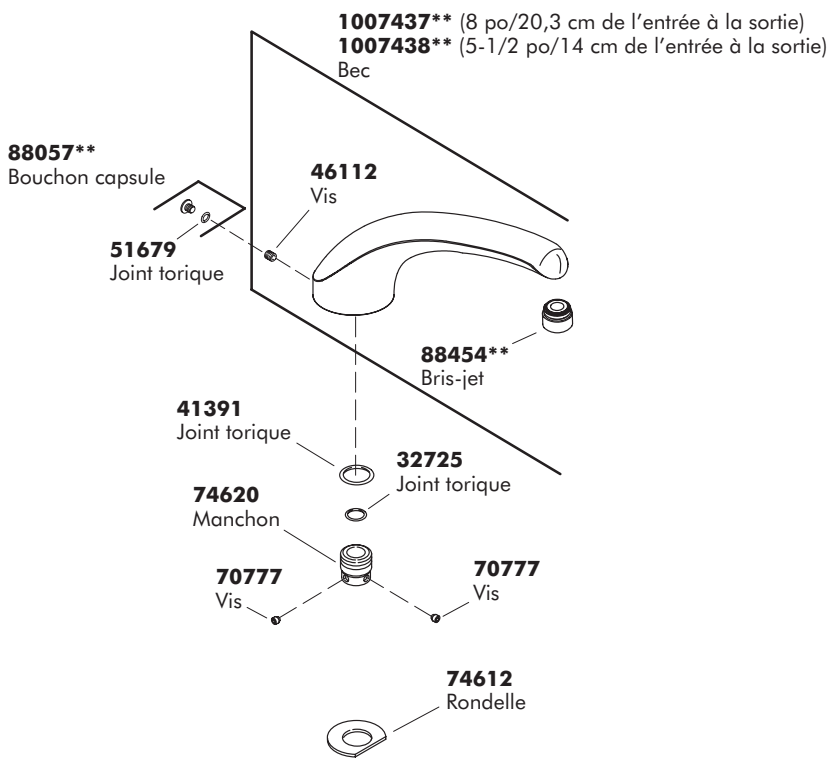

1007437** (8"/20.3cm inlet to outlet)
1007438** (5-1/2"/14cm inlet to outlet)
Spout

****Finish/color code must be specified when ordering.**

Mexico faucets and fittings have an **M** after the first sequence of numbers (such as K-12345**M**).

En México, llame al 001-877-680-1310

En Canadá, llame al 1-800-964-5590

THE BOLD LOOK
OF **KOHLER**
www.kohler.com

GUIDE DES

PIÈCES DE
REPLACEMENT

CORALAIS™
ROBINET
SUR BAIGNOIRE
ET SUR PLAN

Voir les numéros de modèle à la Page 12.

THE BOLD LOOK
OF **KOHLER**®

****Vous devez spécifier le codes du fini et de la couleur.**

****Vous devez spécifier les codes du fini et de la couleur.**

Le code des robinets et accessoires pour le Mexique va suivi de **M** (Par exemple, K-12345**M**).