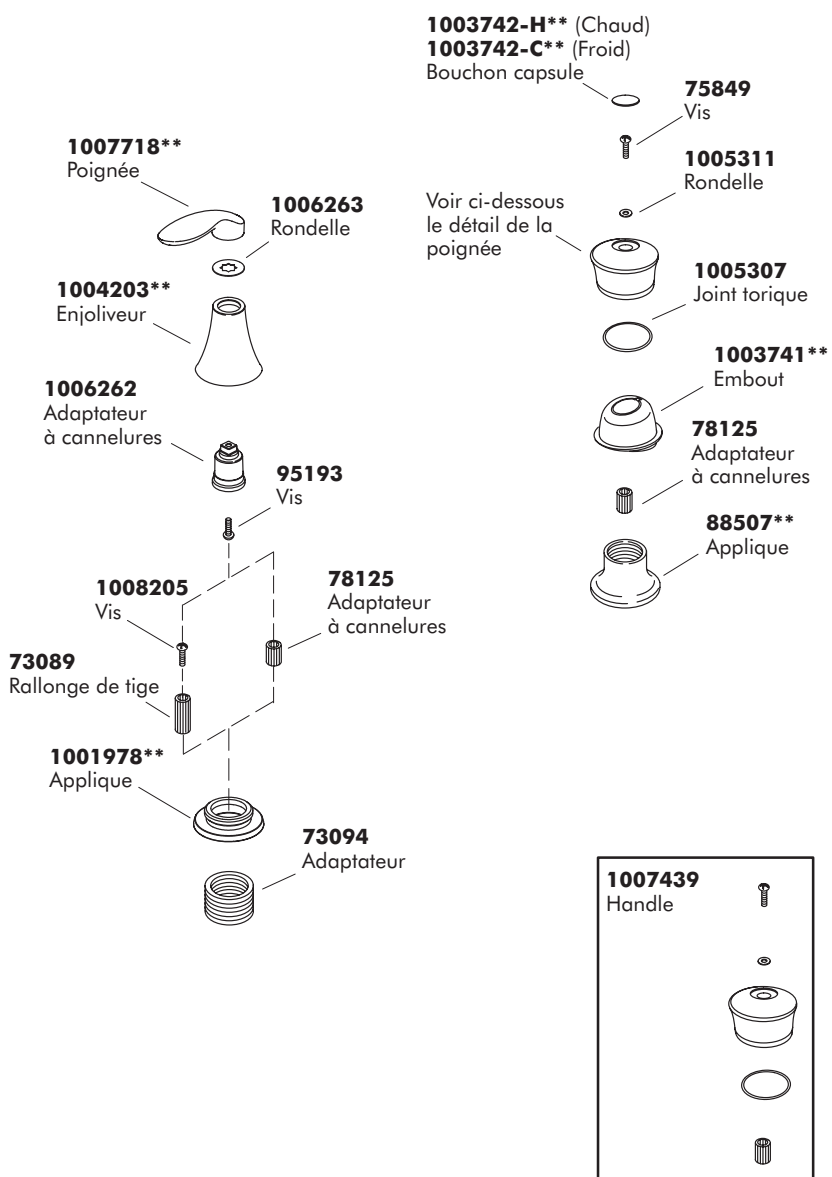

1007437** (8"/20.3cm inlet to outlet)
1007438** (5-1/2"/14cm inlet to outlet)
Spout

****Finish/color code must be specified when ordering.**

Mexico faucets and fittings have an **M** after the first sequence of numbers (such as K-12345**M**).

En México, llame al 001-877-680-1310

En Canadá, llame al 1-800-964-5590

THE BOLD LOOK
OF **KOHLER**
www.kohler.com

GUIDE DES

PIÈCES DE
REPLACEMENT

CORALAIS™
ROBINET
SUR BAIGNOIRE
ET SUR PLAN

Voir les numéros de modèle à la Page 12.

THE BOLD LOOK
OF **KOHLER**®

****Vous devez spécifier le codes du fini et de la couleur.**

****Vous devez spécifier les codes du fini et de la couleur.**

Le code des robinets et accessoires pour le Mexique va suivi de **M** (Par exemple, K-12345**M**).