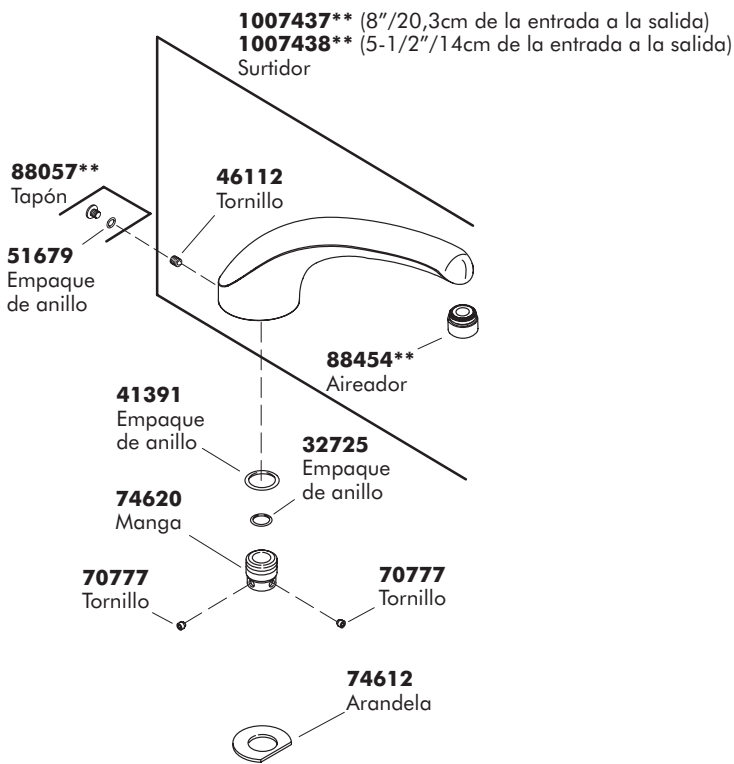

1007437** (8"/20.3cm inlet to outlet)
1007438** (5-1/2"/14cm inlet to outlet)
Spout

****Finish/color code must be specified when ordering.**

Mexico faucets and fittings have an **M** after the first sequence of numbers (such as K-12345**M**).

In Mexico, call 001-877-680-1310

In Canada, call 1-800-964-5590

THE BOLD LOOK
OF **KOHLER**
www.kohler.com

GUÍA DE

PIEZAS DE REPUESTO

CORALAIS™
GRIFERÍA MONTADA
SOBRE BAÑERA
O SOBRE CUBIERTA

Para los números de modelo, consulte la página 8.

THE BOLD LOOK
OF **KOHLER**®

****Se debe especificar el código del acabado/color con el pedido.**

****Se debe especificar el código del acabado/color con el pedido.**

El código de la grifería y accesorios para México va seguido de **M** (Ej.: K-12345**M**).