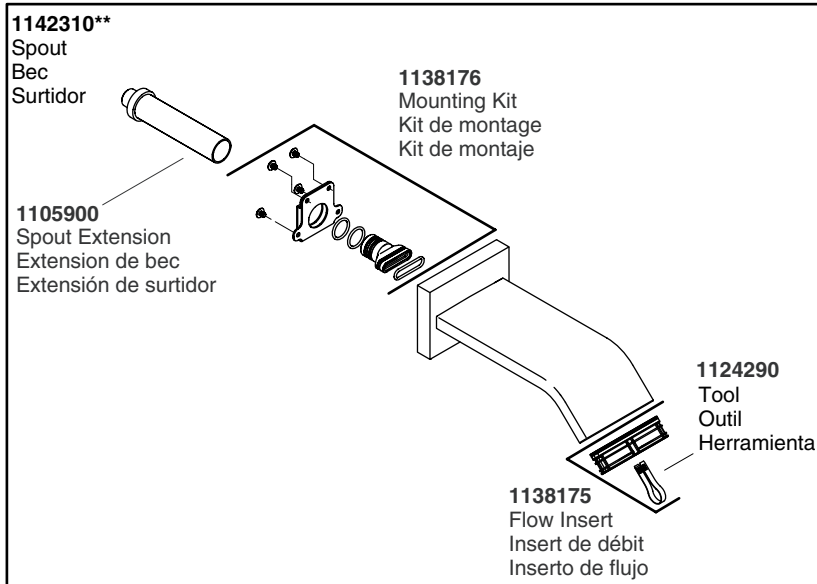

Service Parts/Pièces de rechange/Piezas de repuesto

**Finish/color code must be specified when ordering.

**Vous devez spécifier les codes de la finition et/ou de la couleur quand vous passez votre commande.

**Se debe especificar el código del acabado/color con el pedido.