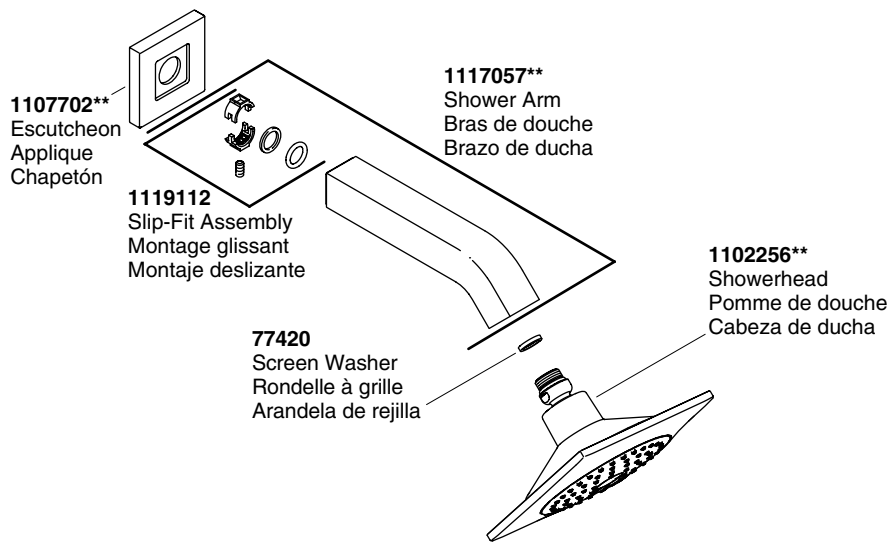

Service Parts/Pièces de rechange/Piezas de repuesto

**Finish/color code must be specified when ordering.

**Vous devez spécifier les codes de la finition et/ou de la couleur quand vous passez votre commande.

**Se debe especificar el código del acabado/color con el pedido.