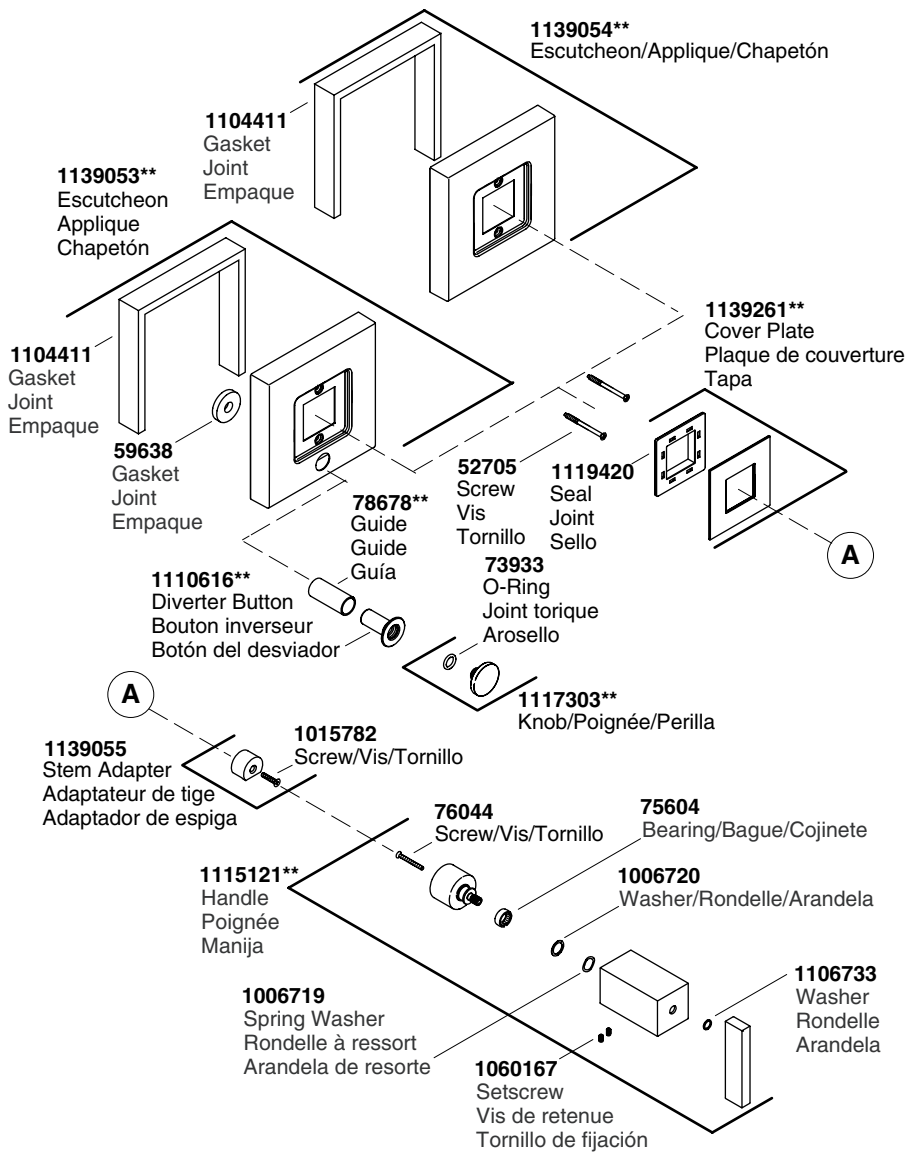

Service Parts/Pièces de rechange/Piezas de repuesto (cont.)

**Finish/color code must be specified when ordering.

**Vous devez spécifier les codes de la finition et/ou de la couleur quand vous passez votre commande.

**Se debe especificar el código del acabado/color con el pedido.

1139059-2-B

KOHLER®