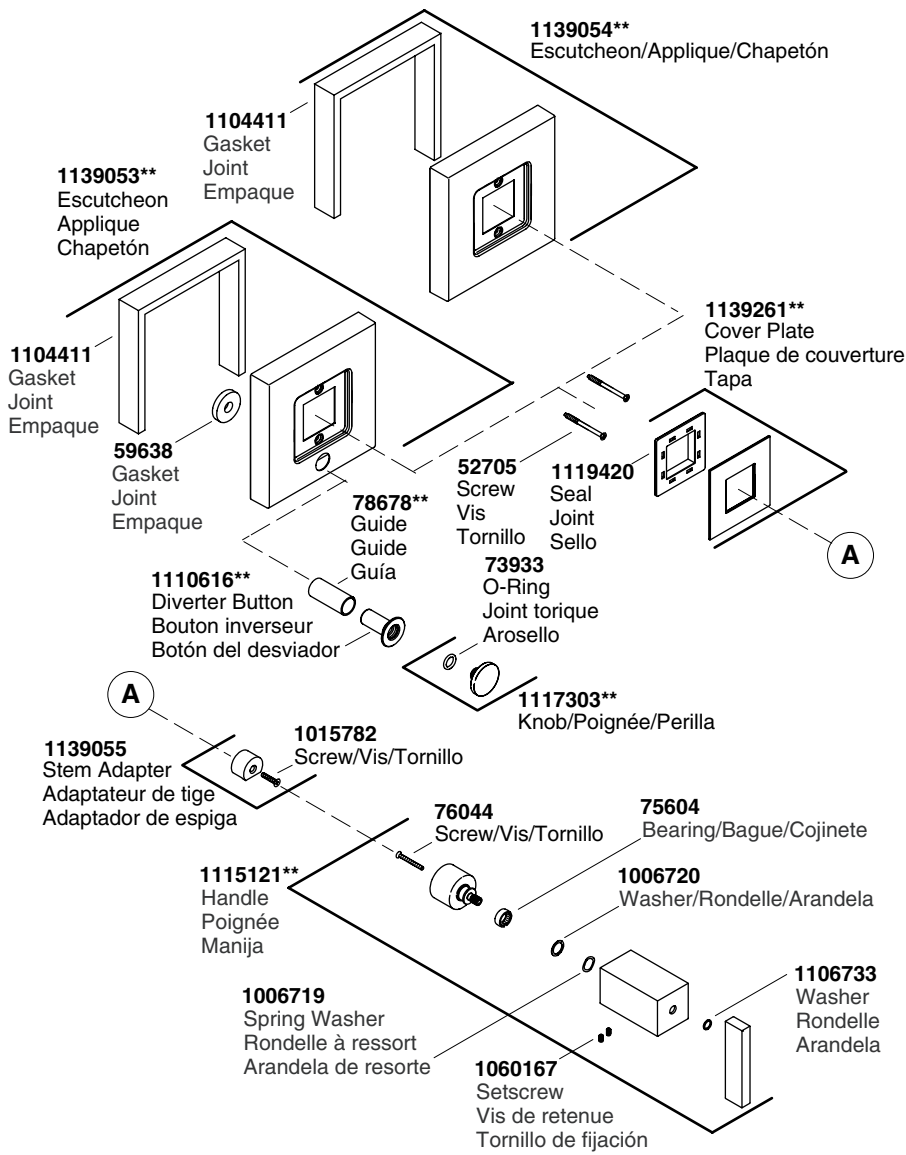

## Service Parts/Pièces de rechange/Piezas de repuesto

**\*\*Finish/color code must be specified when ordering.**

**\*\*Vous devez spécifier les codes de la finition et/ou de la couleur quand vous passez votre commande.**

**\*\*Se debe especificar el código del acabado/color con el pedido.**

**Service Parts/Pièces de rechange/Piezas de repuesto (cont.)**

**\*\*Finish/color code must be specified when ordering.**

**\*\*Vous devez spécifier les codes de la finition et/ou de la couleur quand vous passez votre commande.**

**\*\*Se debe especificar el código del acabado/color con el pedido.**

1139059-2-B

**KOHLER®**