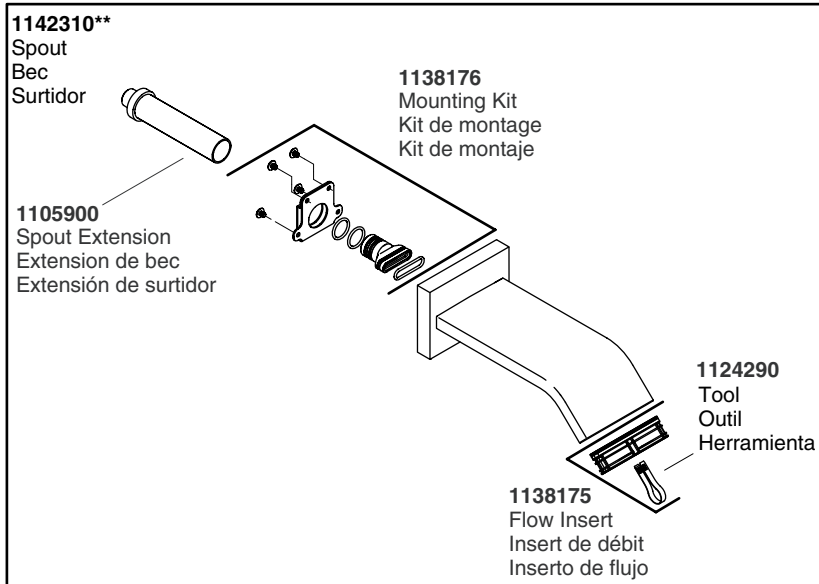

## Service Parts/Pièces de rechange/Piezas de repuesto

**\*\*Finish/color code must be specified when ordering.**

**\*\*Vous devez spécifier les codes de la finition et/ou de la couleur quand vous passez votre commande.**

**\*\*Se debe especificar el código del acabado/color con el pedido.**

**Service Parts/Pièces de rechange/Piezas de repuesto (cont.)**

**\*\*Finish/color code must be specified when ordering.**

**\*\*Vous devez spécifier les codes de la finition et/ou de la couleur quand vous passez votre commande.**

**\*\*Se debe especificar el código del acabado/color con el pedido.**

1139059-2-B

**KOHLER®**