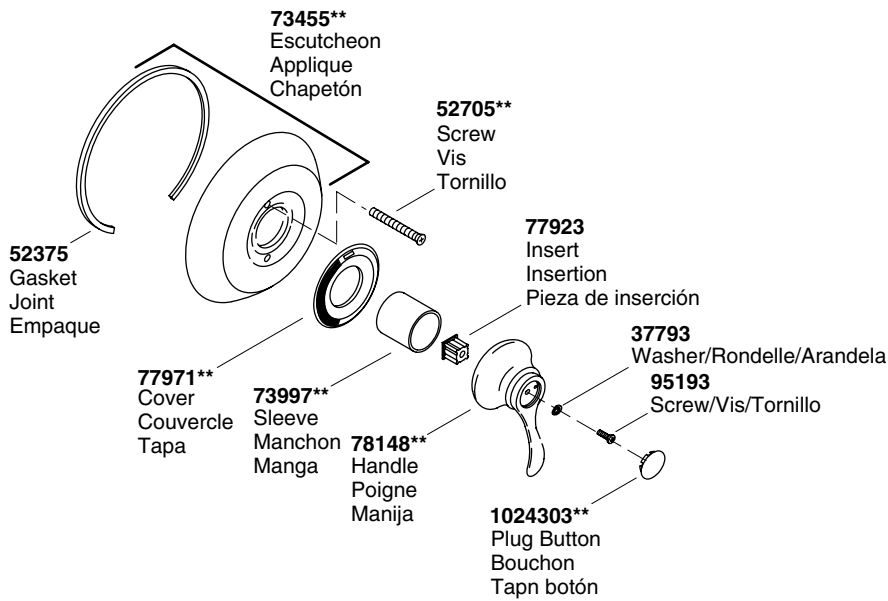

## Service Parts/Pièces de rechange/Piezas de repuesto

**\*\*Finish/color code must be specified when ordering.**

**\*\*Vous devez spécifier les codes de la finition et/ou de la couleur quand vous passez votre commande.**

**\*\*Se debe especificar el código del acabado/color con el pedido.**

**Service Parts/Pièces de rechange/Piezas de repuesto (cont.)**

**\*\*Finish/color code must be specified when ordering.**

**\*\*Vous devez spécifier les codes de la finition et/ou de la couleur quand vous passez votre commande.**

**\*\*Se debe especificar el código del acabado/color con el pedido.**

1087994-2-C

**KOHLER**