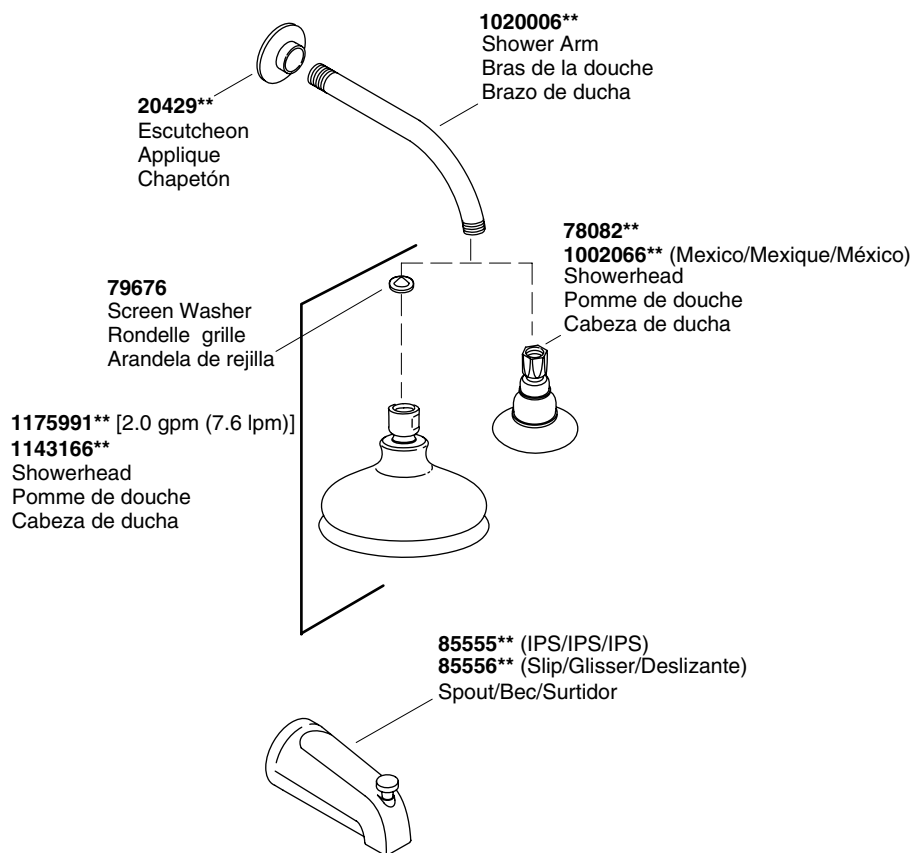

## Service Parts/Pièces de rechange/Piezas de repuesto

**\*\*Finish/color code must be specified when ordering.**

**\*\*Vous devez spécifier les codes de la finition et/ou de la couleur quand vous passez votre commande.**

**\*\*Se debe especificar el código del acabado/color con el pedido.**

**Service Parts/Pièces de rechange/Piezas de repuesto (cont.)**

**\*\*Finish/color code must be specified when ordering.**

**\*\*Vous devez spécifier les codes de la finition et/ou de la couleur quand vous passez votre commande.**

**\*\*Se debe especificar el código del acabado/color con el pedido.**

1087994-2-C

**KOHLER**