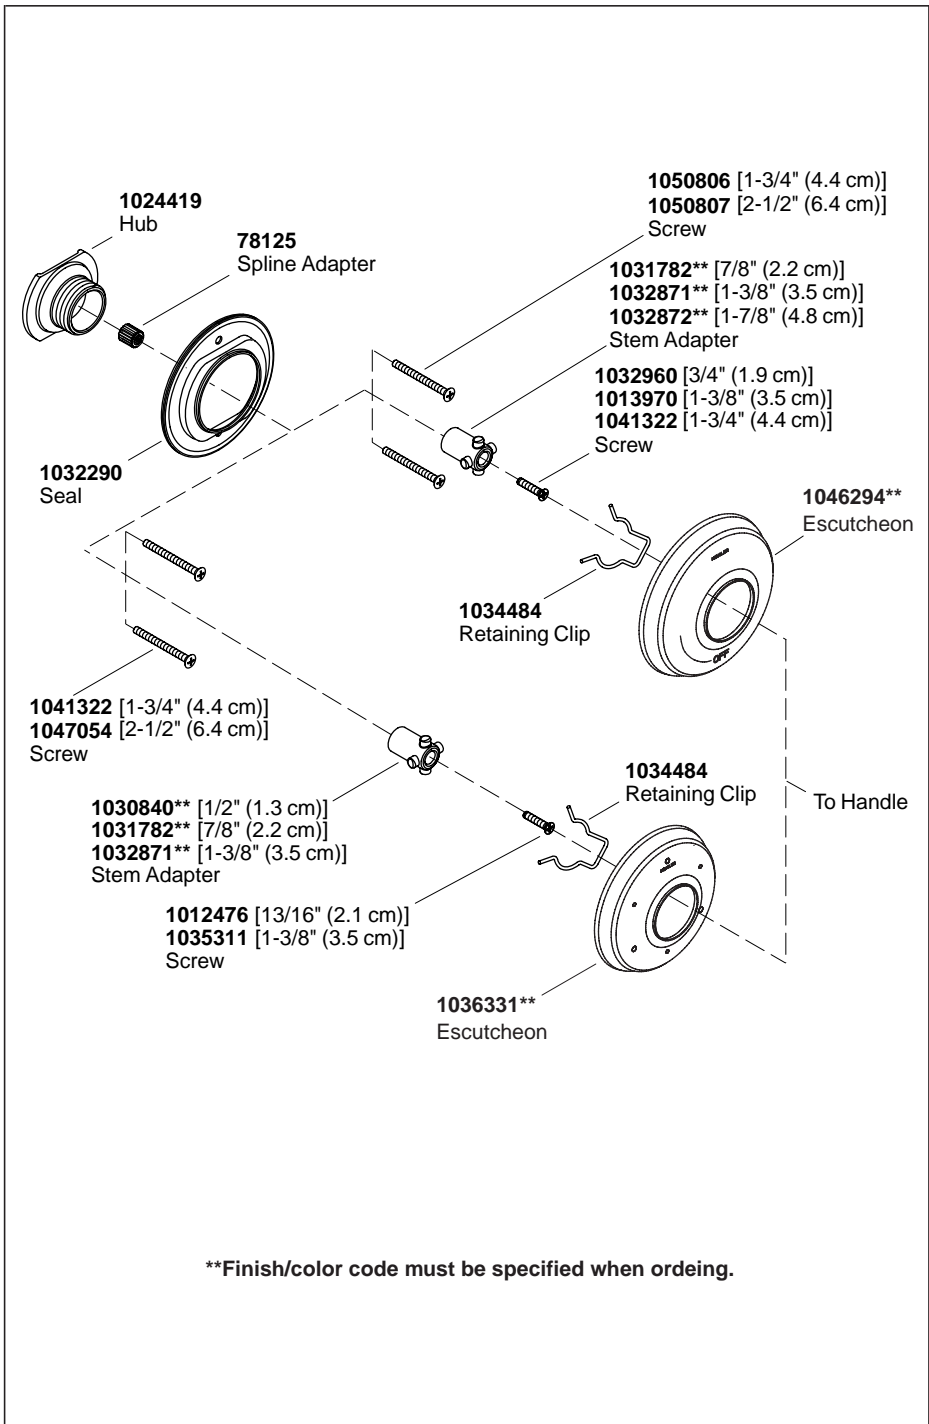

Homeowners Guide

Thermostatic Valve Trim

K-T10593

K-T10594

K-T10595

K-T10596

M product numbers are for Mexico (i.e. K-12345**M**)
Los números de productos seguidos de
M corresponden a México (Ej.
K-12345**M**)
Français, page "Français-1"
Español, página "Español-1"

1049066-5-A

THE BOLD LOOK
OF **KOHLER**®

****Finish/color code must be specified when ordering.**

Service Parts

****Finish/color code must be specified when ordering.**

****Finish/color code must be specified when ordering.**