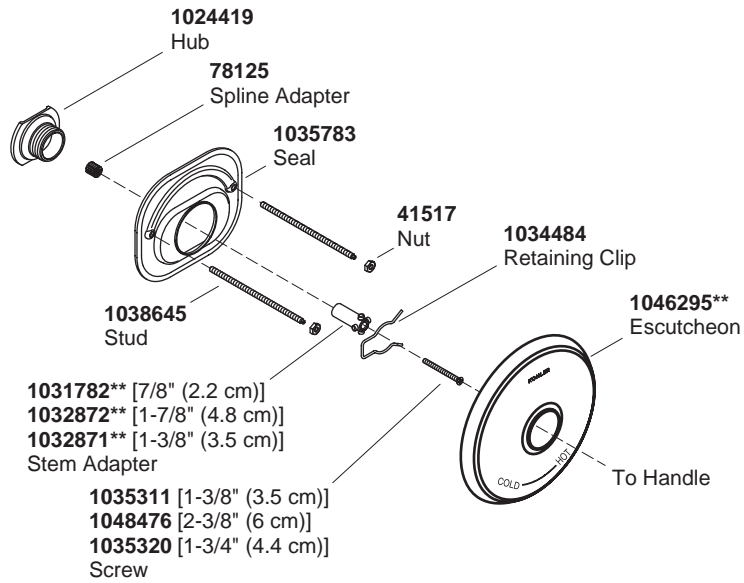

Homeowners Guide

Thermostatic Valve Trim

K-T10593

K-T10594

K-T10595

K-T10596

M product numbers are for Mexico (i.e. K-12345**M**)
Los números de productos seguidos de
M corresponden a México (Ej.
K-12345**M**)
Français, page "Français-1"
Español, página "Español-1"

1049066-5-A

THE BOLD LOOK
OF **KOHLER**®

****Finish/color code must be specified when ordering.**

Service Parts

****Finish/color code must be specified when ordering.**

****Finish/color code must be specified when ordering.**