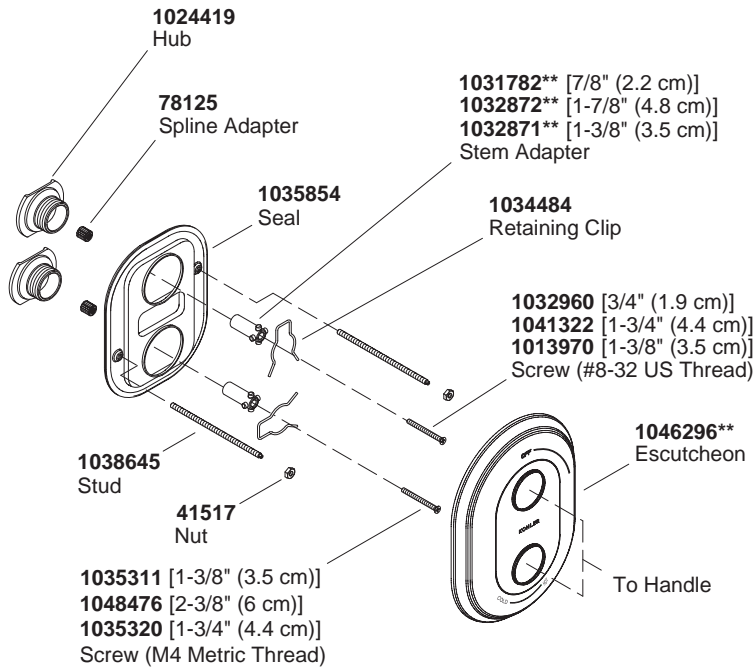

Homeowners Guide

Thermostatic Valve Trim

K-T10593

K-T10594

K-T10595

K-T10596

M product numbers are for Mexico (i.e. K-12345**M**)
Los números de productos seguidos de
M corresponden a México (Ej.
K-12345**M**)
Français, page "Français-1"
Español, página "Español-1"

1049066-5-A

THE BOLD LOOK
OF **KOHLER**®

****Finish/color code must be specified when ordering.**

Service Parts

****Finish/color code must be specified when ordering.**

****Finish/color code must be specified when ordering.**