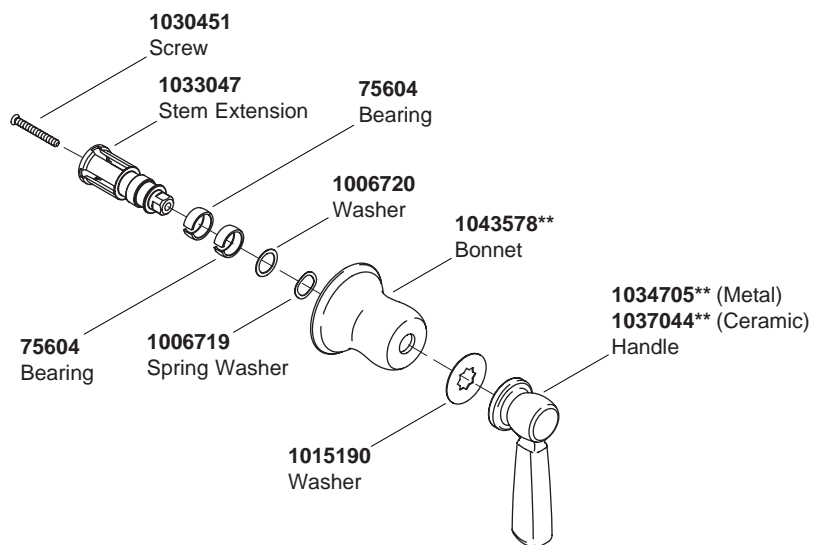

Homeowners Guide

Thermostatic Valve Trim

K-T10593

K-T10594

K-T10595

K-T10596

M product numbers are for Mexico (i.e. K-12345**M**)
Los números de productos seguidos de
M corresponden a México (Ej.
K-12345**M**)
Français, page "Français-1"
Español, página "Español-1"

1049066-5-A

THE BOLD LOOK
OF **KOHLER**®

****Finish/color code must be specified when ordering.**

Service Parts

****Finish/color code must be specified when ordering.**

****Finish/color code must be specified when ordering.**