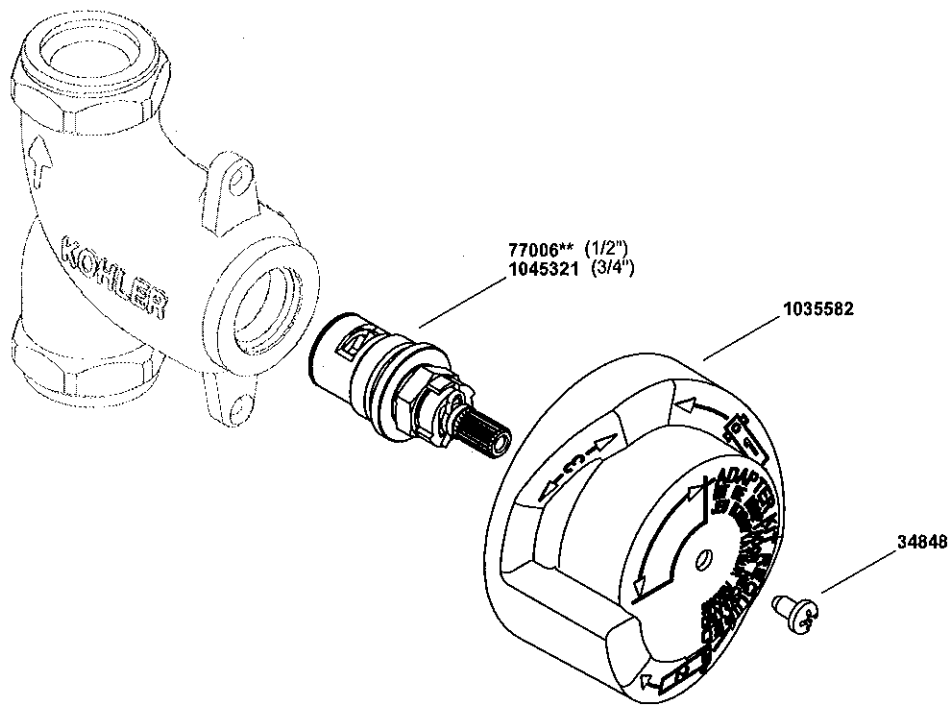

KOHLER®

SERVICE PARTS
PIÈCES DE RECHANGE
PIEZAS DE REPUESTO

Volume Control Valve
Valve contrôle de volume
Válvula de control de caudal

**Finish/color code must be specified when ordering.

**Vous devez spécifier les codes de la finition et/ou de la couleur quand vous passez votre commande.

**Se debe especificar el código del acabado/color con el pedido.