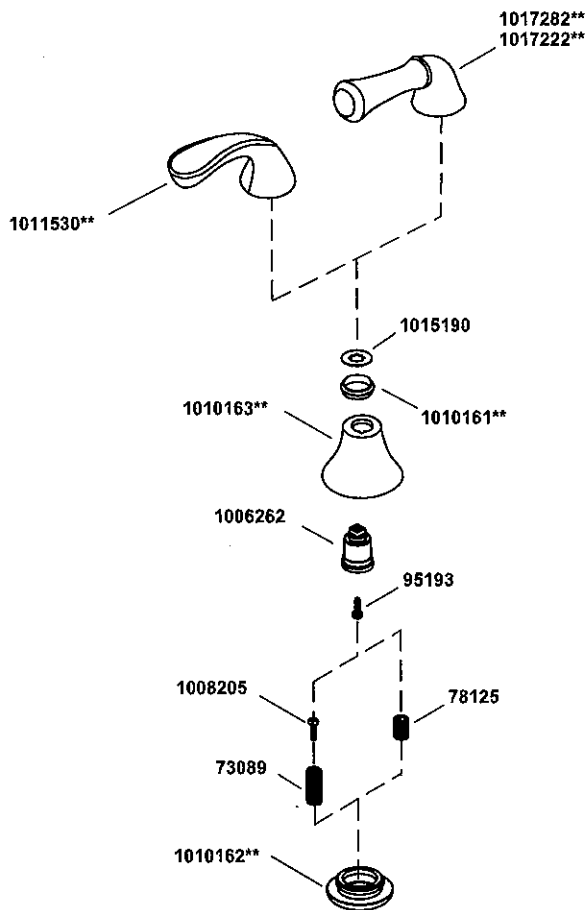

KOHLER®

SERVICE PARTS
PIÈCES DE RECHANGE
PIEZAS DE REPUESTO

Bath- and Deck-Mount Handles
Poignées de montage baignoire et comptoir
Manijas de montaje en bañera y cubierta

**Finish/color code must be specified when ordering.