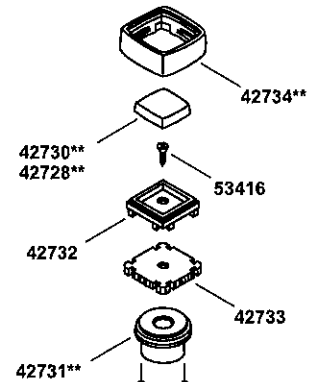

Large 2-1/2" (6.4 cm)
Grand 2-1/2" (6,4 cm)
Grande 2-1/2" (6,4 cm)

Not Available as a Service Part
Non disponible comme pièce de rechange
No está disponible como pieza de repuesto

Small 2" (5.1 cm)
Petit 2" (5,1 cm)
Pequeño 2" (5,1 cm)

34304**
1-3/16-18 Thread
Filetage 1-3/16-18
1-3/16-18 rosca

Not Available as a Service Part
Non disponible comme pièce de rechange
No está disponible como pieza de repuesto

**Finish/color code must be specified when ordering.