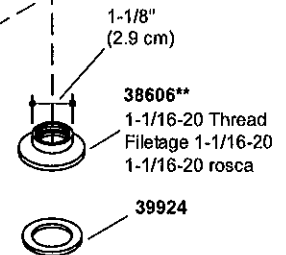

Large 2-1/2" (6.4 cm)
Grand 2-1/2" (6,4 cm)
Grande 2-1/2" (6,4 cm)

Not Available as a Service Part
Non disponible comme pièce de rechange
No está disponible como pieza de repuesto

Small 2" (5.1 cm)
Petit 2" (5,1 cm)
Pequeño 2" (5,1 cm)

34304**
1-3/16-18 Thread
Filetage 1-3/16-18
1-3/16-18 rosca

Not Available as a Service Part
Non disponible comme pièce de rechange
No está disponible como pieza de repuesto

**Finish/color code must be specified when ordering.