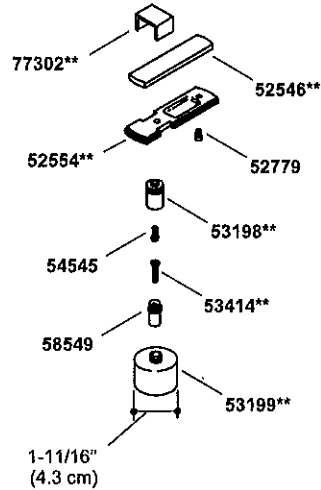

Large 2-1/2" (6.4 cm)
Grand 2-1/2" (6,4 cm)
Grande 2-1/2" (6,4 cm)

Not Available as a Service Part
Non disponible comme pièce de rechange
No está disponible como pieza de repuesto

Small 2" (5.1 cm)
Petit 2" (5,1 cm)
Pequeño 2" (5,1 cm)

34304**
1-3/16-18 Thread
Filetage 1-3/16-18
1-3/16-18 rosca

Not Available as a Service Part
Non disponible comme pièce de rechange
No está disponible como pieza de repuesto

**Finish/color code must be specified when ordering.