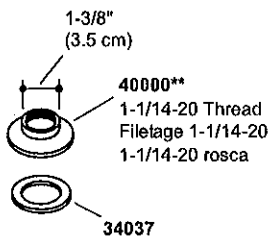

Large 2-1/2" (6.4 cm)
Grand 2-1/2" (6,4 cm)
Grande 2-1/2" (6,4 cm)

Not Available as a Service Part
Non disponible comme pièce de rechange
No está disponible como pieza de repuesto

Small 2" (5.1 cm)
Petit 2" (5,1 cm)
Pequeño 2" (5,1 cm)

34304**
1-3/16-18 Thread
Filetage 1-3/16-18
1-3/16-18 rosca

Not Available as a Service Part
Non disponible comme pièce de rechange
No está disponible como pieza de repuesto

**Finish/color code must be specified when ordering.