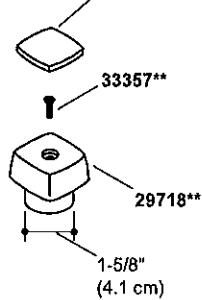

Large 2-1/2" (6.4 cm)
Grand 2-1/2" (6,4 cm)
Grande 2-1/2" (6,4 cm)

Not Available as a Service Part
Non disponible comme pièce de rechange
No está disponible como pieza de repuesto

Small 2" (5.1 cm)
Petit 2" (5,1 cm)
Pequeño 2" (5,1 cm)

34304**
1-3/16-18 Thread
Filetage 1-3/16-18
1-3/16-18 rosca

Not Available as a Service Part
Non disponible comme pièce de rechange
No está disponible como pieza de repuesto

**Finish/color code must be specified when ordering.