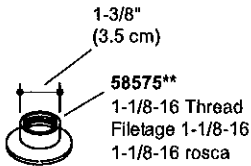

Large 2-1/2" (6.4 cm)
Grand 2-1/2" (6,4 cm)
Grande 2-1/2" (6,4 cm)

Not Available as a Service Part
Non disponible comme pièce de rechange
No está disponible como pieza de repuesto

Small 2" (5.1 cm)
Petit 2" (5,1 cm)
Pequeño 2" (5,1 cm)

34304**
1-3/16-18 Thread
Filetage 1-3/16-18
1-3/16-18 rosca

Not Available as a Service Part
Non disponible comme pièce de rechange
No está disponible como pieza de repuesto

**Finish/color code must be specified when ordering.