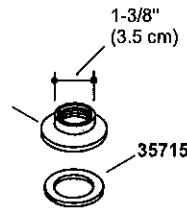

Large 2-1/2" (6.4 cm)
Grand 2-1/2" (6,4 cm)
Grande 2-1/2" (6,4 cm)

Not Available as a Service Part
Non disponible comme pièce de rechange
No está disponible como pieza de repuesto

Small 2" (5.1 cm)
Petit 2" (5,1 cm)
Pequeño 2" (5,1 cm)

34304**
1-3/16-18 Thread
Filetage 1-3/16-18
1-3/16-18 rosca

Not Available as a Service Part
Non disponible comme pièce de rechange
No está disponible como pieza de repuesto

**Finish/color code must be specified when ordering.