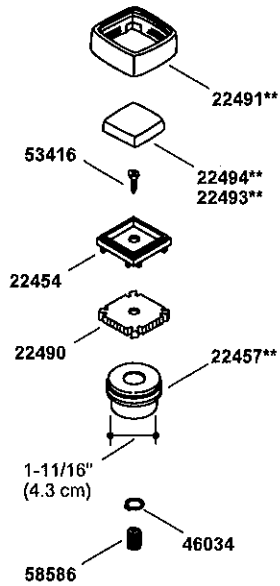

Large 2-1/2" (6.4 cm)
Grand 2-1/2" (6,4 cm)
Grande 2-1/2" (6,4 cm)

Not Available as a Service Part
Non disponible comme pièce de rechange
No está disponible como pieza de repuesto

Small 2" (5.1 cm)
Petit 2" (5,1 cm)
Pequeño 2" (5,1 cm)

34304**
1-3/16-18 Thread
Filetage 1-3/16-18
1-3/16-18 rosca

Not Available as a Service Part
Non disponible comme pièce de rechange
No está disponible como pieza de repuesto

**Finish/color code must be specified when ordering.