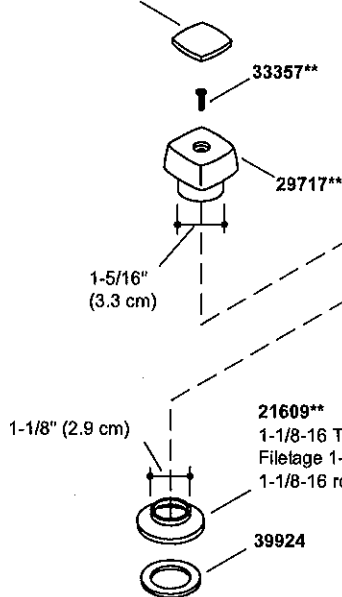

Large 2-1/2" (6.4 cm)
Grand 2-1/2" (6,4 cm)
Grande 2-1/2" (6,4 cm)

Not Available as a Service Part
Non disponible comme pièce de rechange
No está disponible como pieza de repuesto

Small 2" (5.1 cm)
Petit 2" (5,1 cm)
Pequeño 2" (5,1 cm)

34304**
1-3/16-18 Thread
Filetage 1-3/16-18
1-3/16-18 rosca

Not Available as a Service Part
Non disponible comme pièce de rechange
No está disponible como pieza de repuesto

**Finish/color code must be specified when ordering.