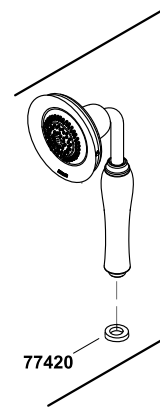

Purist®

1.75 gpm multifunction 3-way handshower
K-978-CP

K-978

K-10298

K-10549