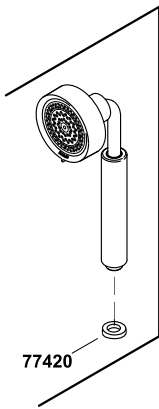

Purist®

1.75 gpm multifunction 3-way handshower
K-978-CP

K-978

K-10298

K-10549