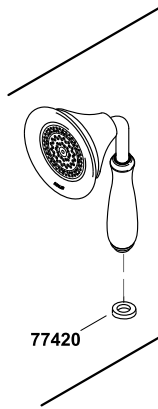

Purist®

1.75 gpm multifunction 3-way handshower
K-978-CP

K-978

K-10298

K-10549