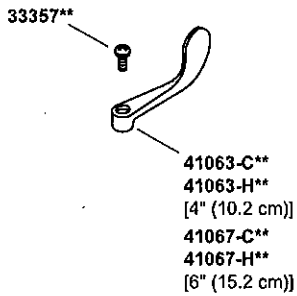

**Finish/color code must be specified when ordering.

**Vous devez spécifier les codes de la finition et/ou de la couleur quand vous passez votre commande.

**Se debe especificar el código del acabado/color con el pedido.