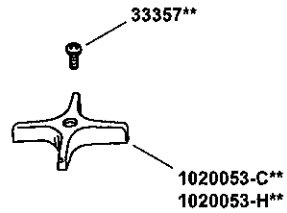

**Finish/color code must be specified when ordering.

**Vous devez spécifier les codes de la finition et/ou de la couleur quand vous passez votre commande.

**Se debe especificar el código del acabado/color con el pedido.