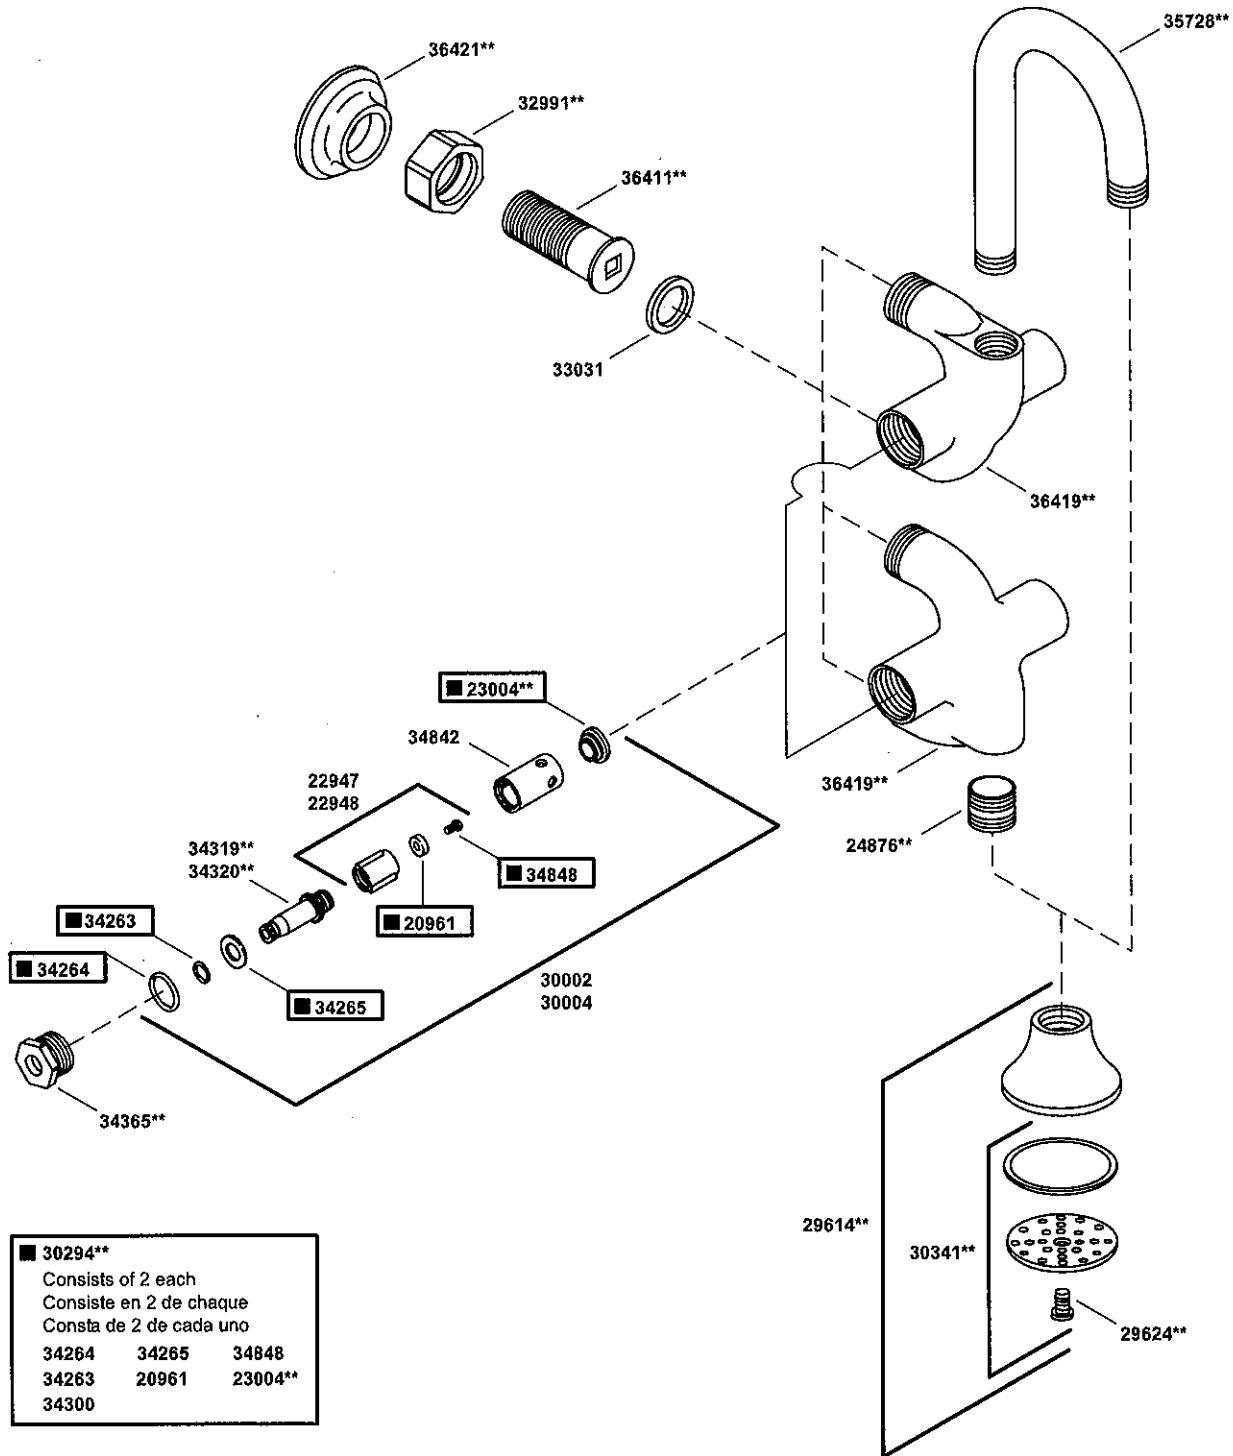

# KOHLER®

SERVICE PARTS  
PIÈCES DE RECHANGE  
PIEZAS DE REPUESTO

Wash Sink Faucet  
Robinet d'évier de lavage  
Grifería para lavabo múltiple

\*\*Finish/color code must be specified when ordering.

\*\*Vous devez spécifier les codes de la finition et/ou de la couleur quand vous passez votre commande.

\*\*Se debe especificar el código del acabado/color con el pedido.

\*\*Finish/color code must be specified when ordering.

\*\*Vous devez spécifier les codes de la finition et/ou de la couleur quand vous passez votre commande.

\*\*Se debe especificar el código del acabado/color con el pedido.