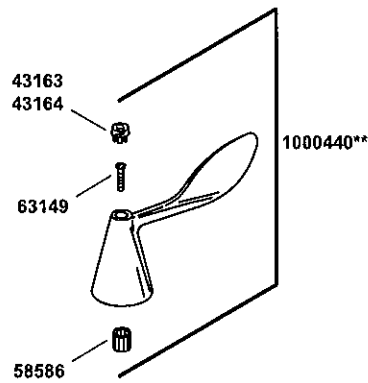

**Finish/color code must be specified when ordering.

**Vous devez spécifier les codes de la finition et/ou de la couleur quand vous passez votre commande.

**Se debe especificar el código del acabado/color con el pedido.