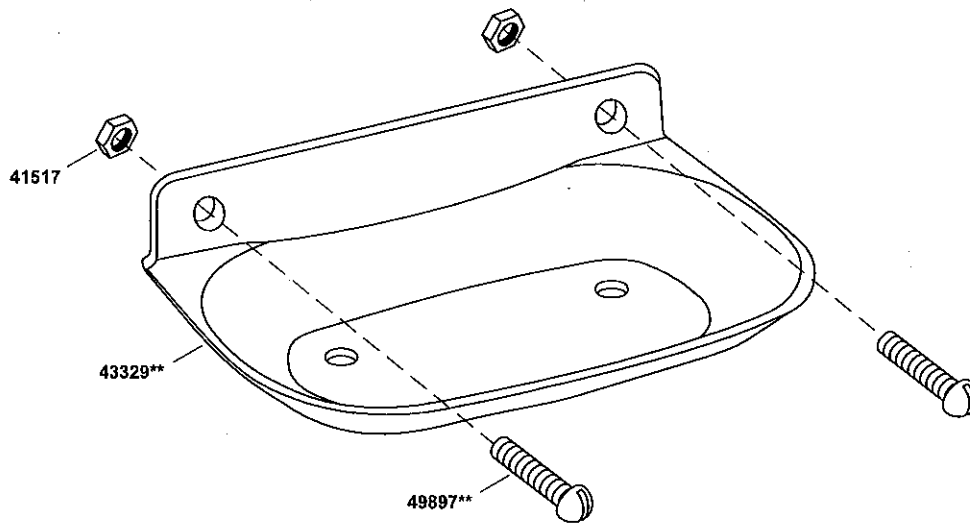

KOHLER[®]

SERVICE PARTS
PIÈCES DE RECHANGE
PIEZAS DE REPUESTO

Soap Dish Parts
Pièces de porte-savon
Piezas de la jabonera

**Finish/color code must be specified when ordering.

**Vous devez spécifier les codes de la finition et/ou de la couleur quand vous passez votre commande.

**Se debe especificar el código del acabado/color con el pedido.