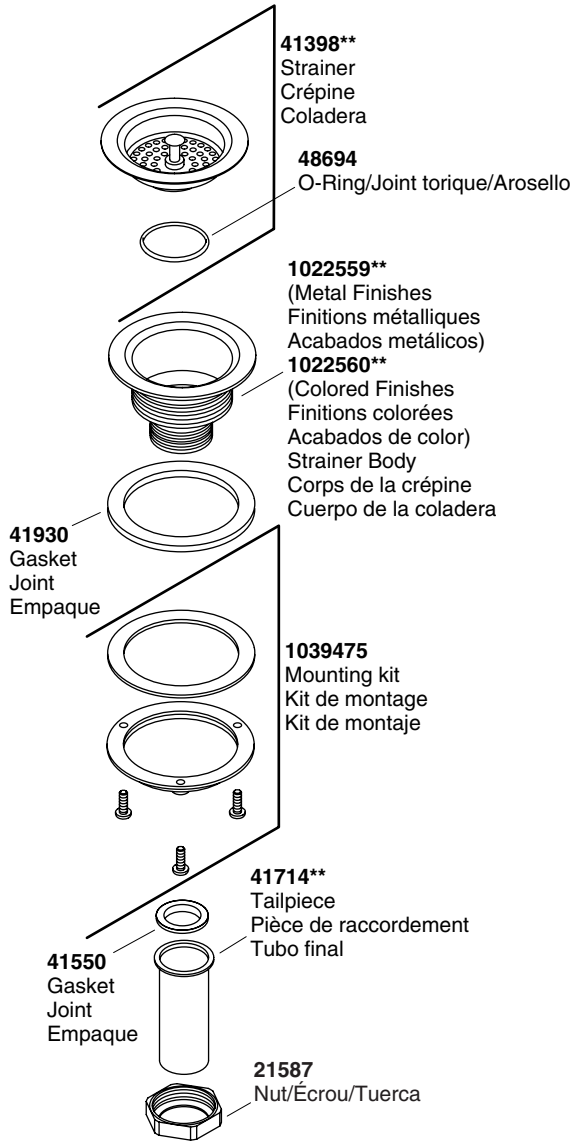

Service Parts/Pièces de rechange/Piezas de repuesto

****Finish/color code must be specified when ordering.**
****Vous devez spécifier les codes de la finition et/ou de la couleur quand vous passez votre commande.**
****Se debe especificar el código del acabado/color con el pedido.**

1084071-2-B

KOHLER®