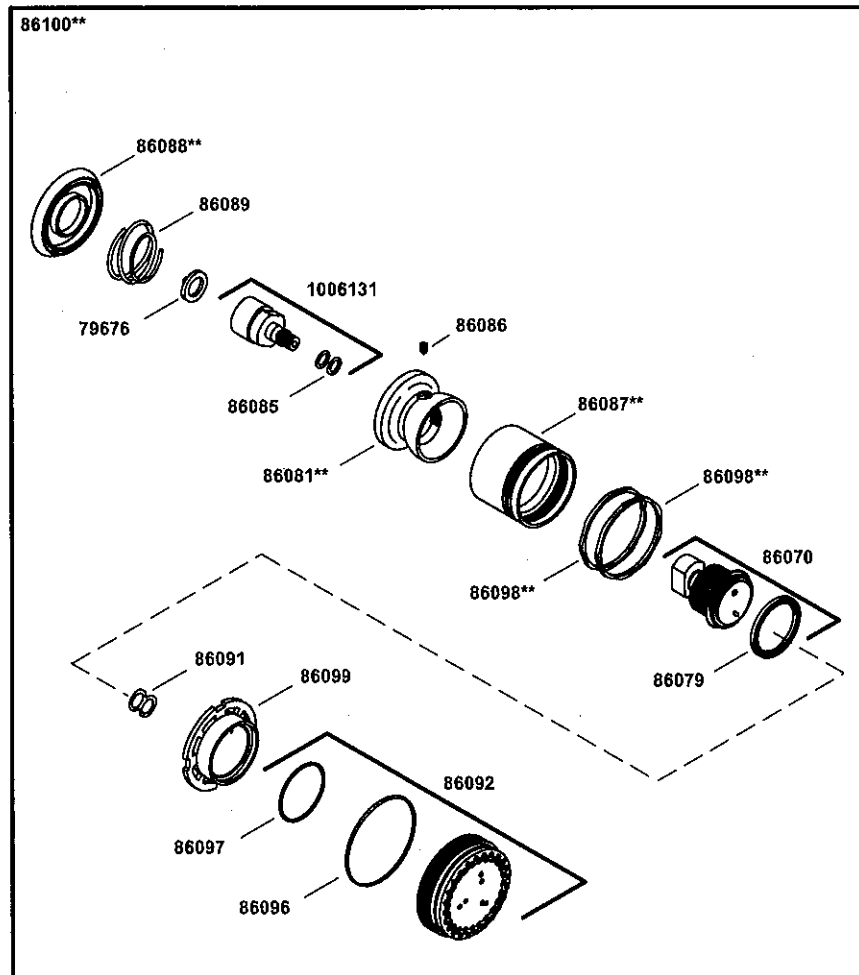

**Finish/color code must be specified when ordering.

**Vous devez spécifier les codes de la finition et/ou de la couleur quand vous passez votre commande.

**Se debe especificar el código del acabado/color con el pedido.