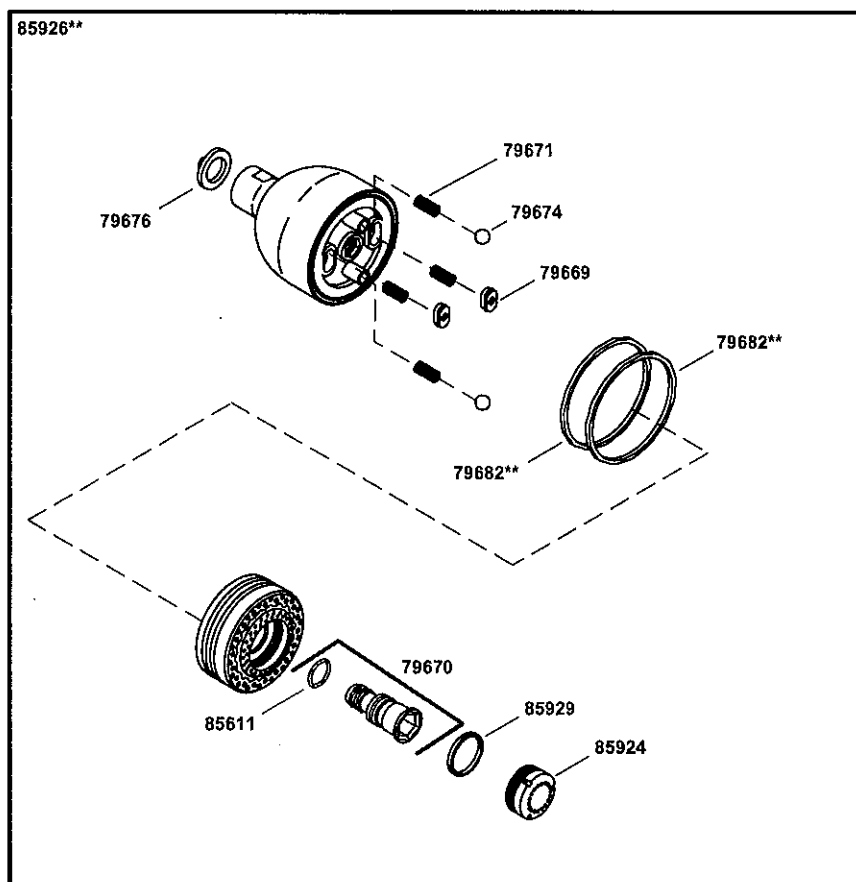

KOHLER®

SERVICE PARTS

PIÈCES DE RECHANGE

PIEZAS DE REPUESTO

Showerheads and Bodysprays

Pommes de douche et vaporisateurs corps

Cabezas de ducha y rociadores corporales

**Finish/color code must be specified when ordering.