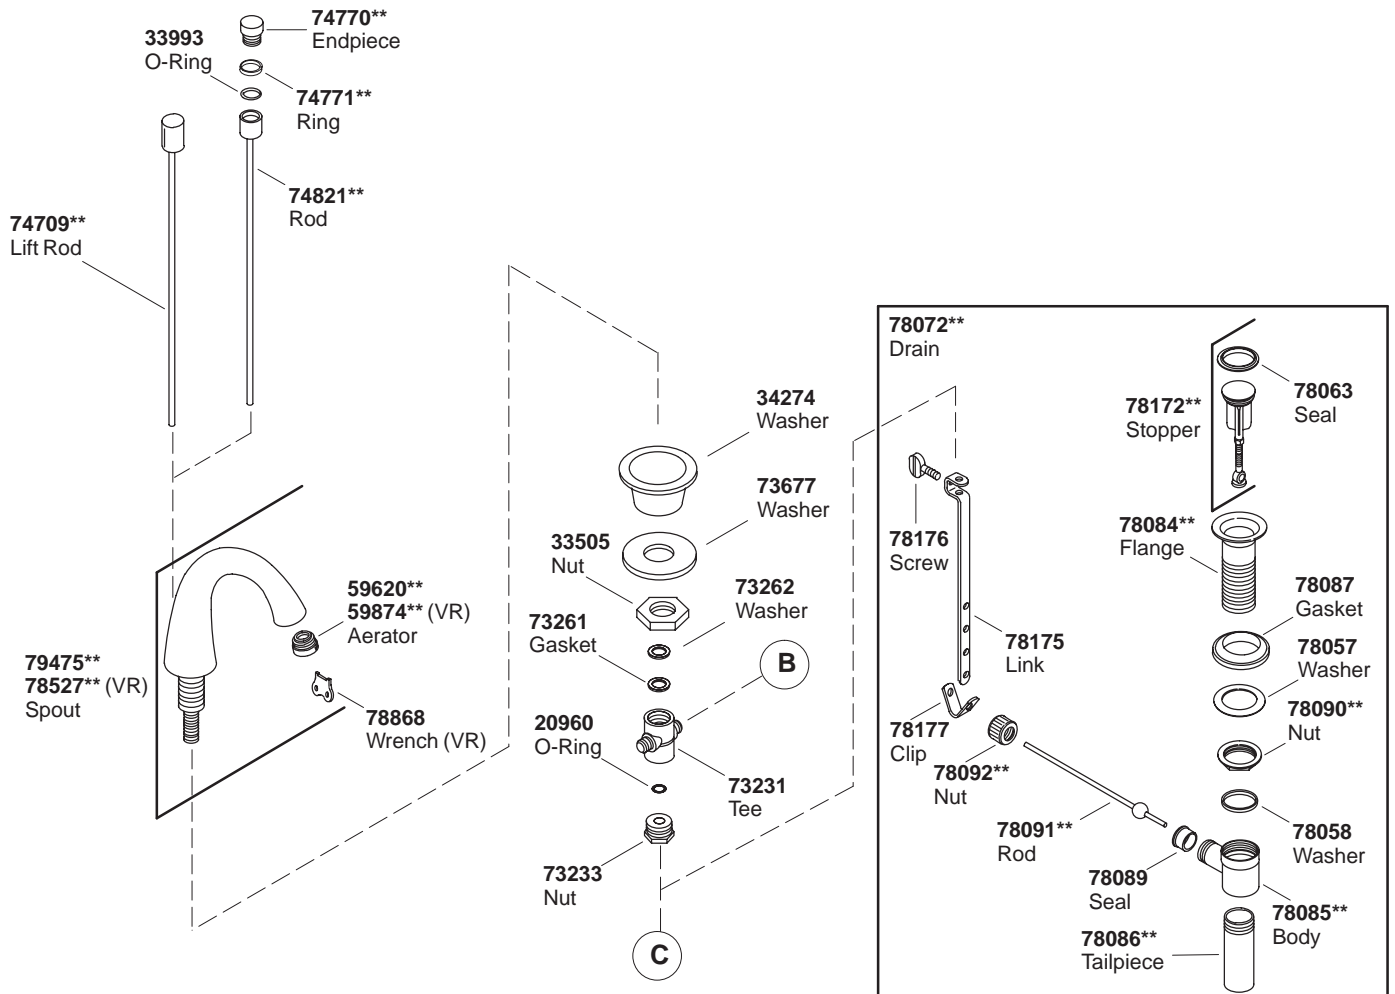

K#	Base Faucet (Less Handles)	Ceramic Handles	Complete Faucet (With Handles)	Handles	Vandal-Resistant
K-8215-K-**-DB	X				
K-8215-4-**-DB			X	Lever	
K-8215-4A-**-BA			X	Swirl Lever	
K-8215-6-**-DB			X	Tee	
K-16070-2-**-DB				Square	
K-16070-4-**-DB				Lever	
K-16070-4A-**-DB				Swirl Lever	
K-16070-4C-**-AA				Lever	X
K-16070-6-**-DB				Tee	
K-16070-6C-**-AA				Tee	X
K-16076-6P-NA-BA		Islander™ w/-CP trim			
K-16077-6P-NA-DB		Islander™ w/-PB trim			

**Finish/color code must be specified when ordering.

**Finish/color code must be specified when ordering.

****Finish/color code must be specified when ordering.**