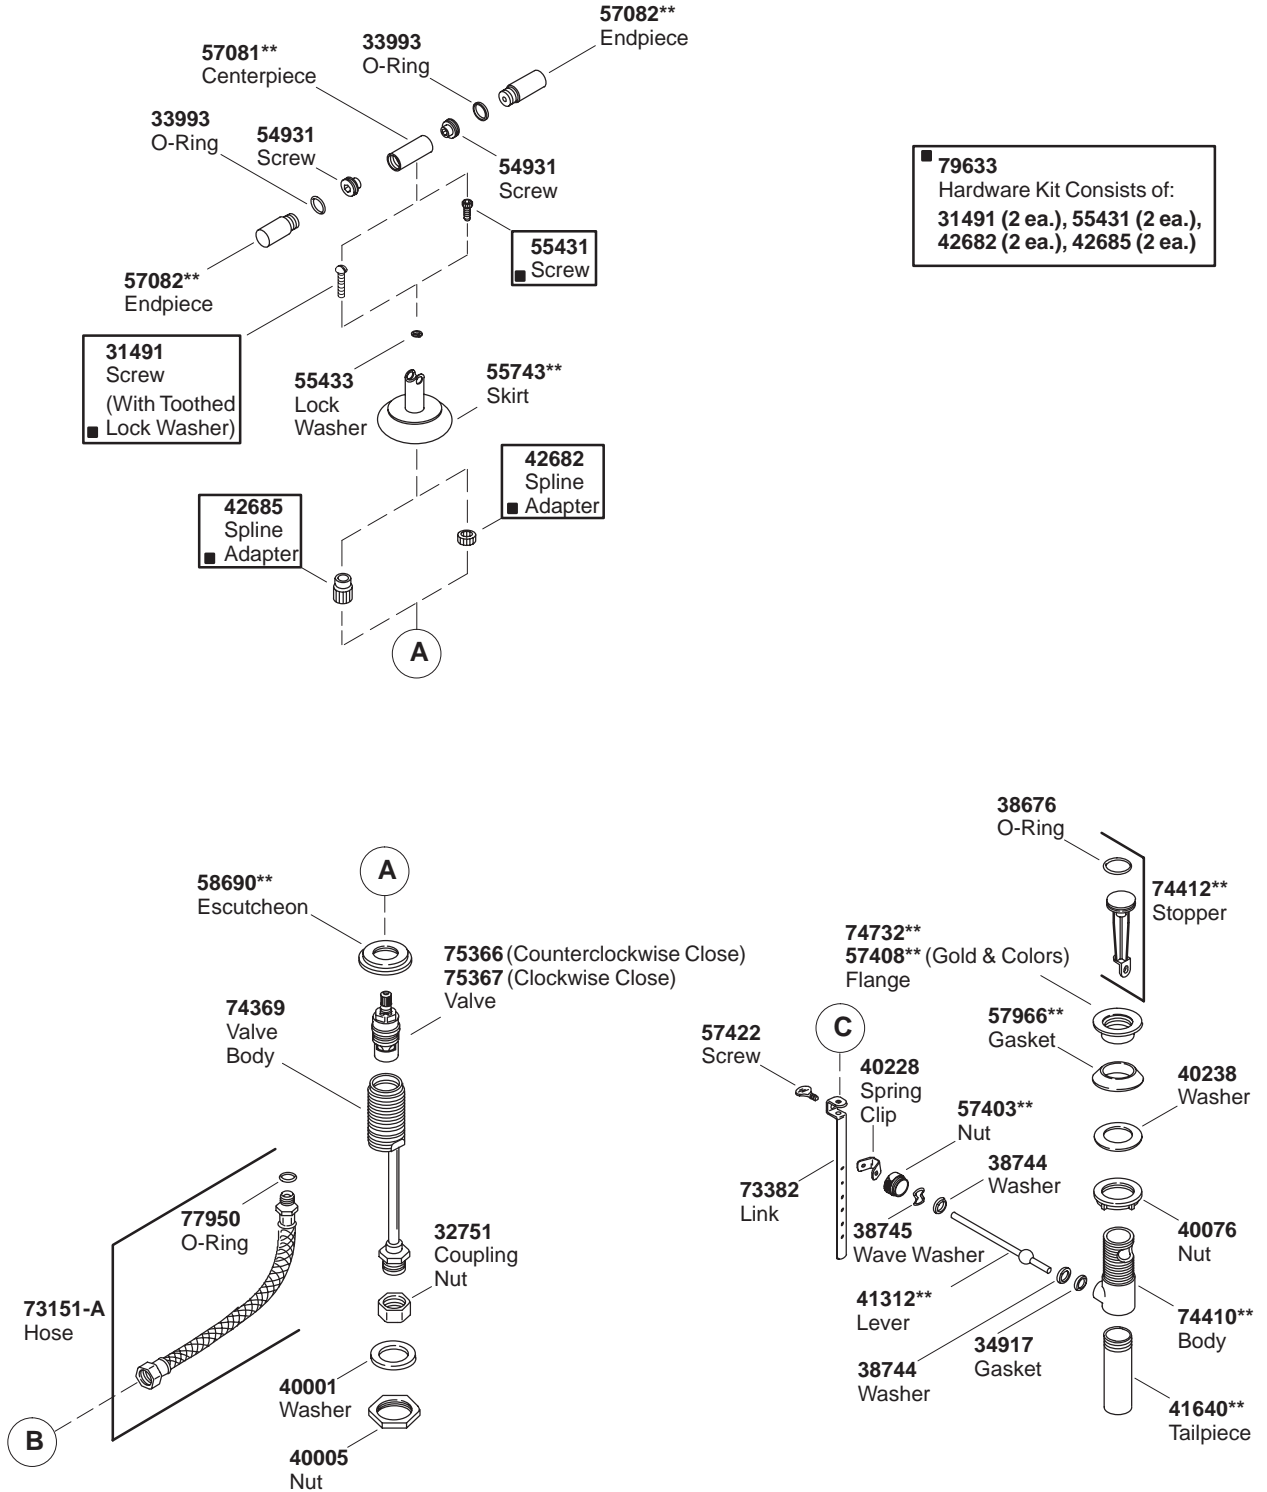

K#	Base Faucet (Less Handles)	Ceramic Handles	Complete Faucet (With Handles)	Handles	Vandal-Resistant
K-8215-K-**-DB	X				
K-8215-4-**-DB			X	Lever	
K-8215-4A-**-BA			X	Swirl Lever	
K-8215-6-**-DB			X	Tee	
K-16070-2-**-DB				Square	
K-16070-4-**-DB				Lever	
K-16070-4A-**-DB				Swirl Lever	
K-16070-4C-**-AA				Lever	X
K-16070-6-**-DB				Tee	
K-16070-6C-**-AA				Tee	X
K-16076-6P-NA-BA		Islander™ w/-CP trim			
K-16077-6P-NA-DB		Islander™ w/-PB trim			

**Finish/color code must be specified when ordering.

**Finish/color code must be specified when ordering.

****Finish/color code must be specified when ordering.**