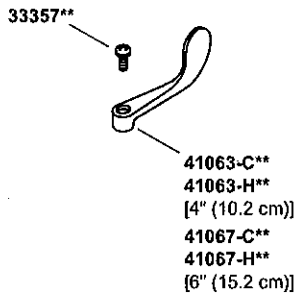

# KOHLER®

SERVICE PARTS  
PIÈCES DE RECHANGE  
PIEZAS DE REPUESTO

Pantry Faucet  
Robinet ménager  
Grifería de despensa

■ 30294**		
Consists of 2 each		
Consiste en 2 de chaque		
Consta de 2 de cada uno		
34264	34265	34848
34263	20961	23004**
34300		

# KOHLER®

SERVICE PARTS  
PIÈCES DE RECHANGE  
PIEZAS DE REPUESTO

Service Sink Handles  
Poignées d'évier de service  
Manijas de lavadero de servicio

\*\*Finish/color code must be specified when ordering.