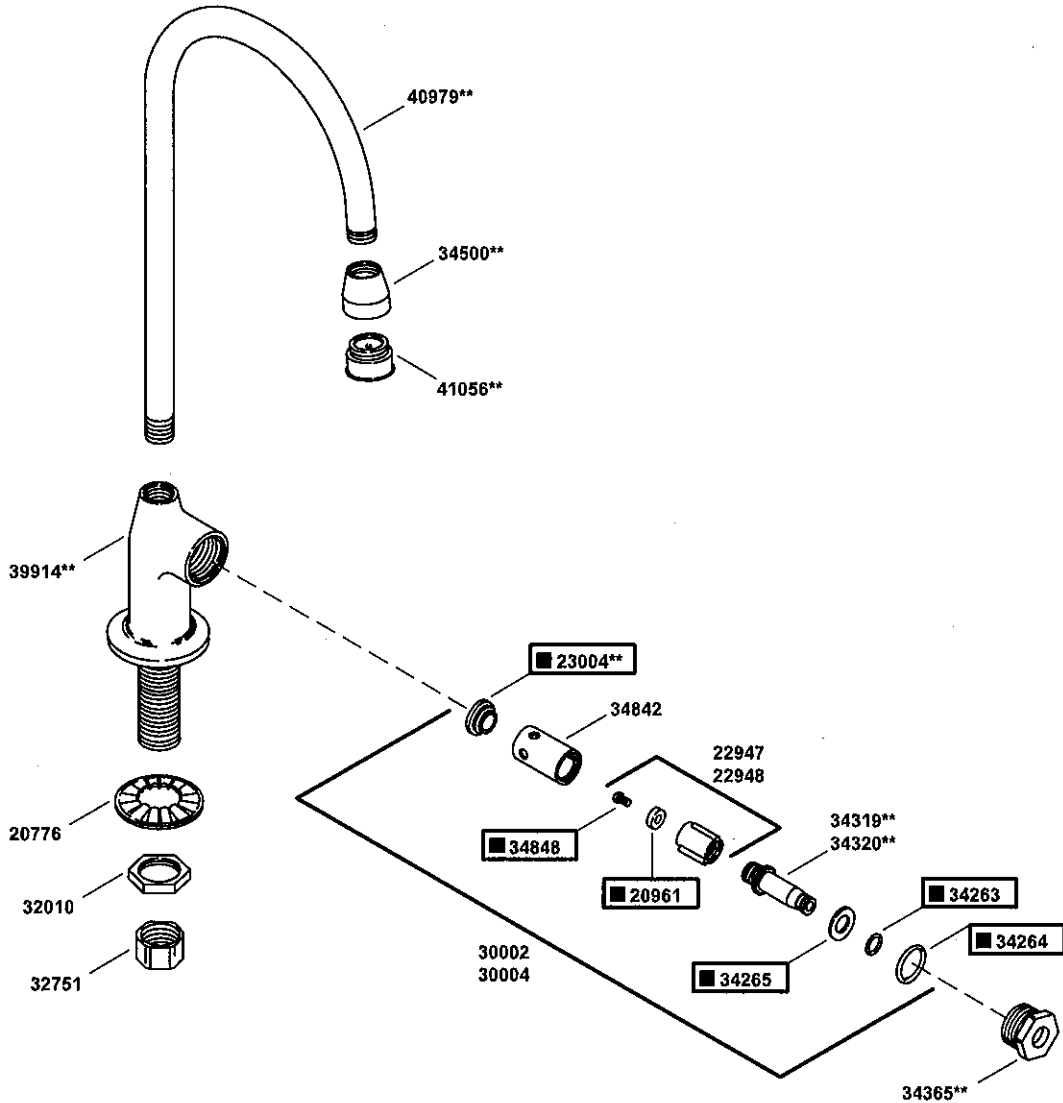

# KOHLER®

SERVICE PARTS  
PIÈCES DE RECHANGE  
PIEZAS DE REPUESTO

Pantry Faucet  
Robinet ménager  
Grifería de despensa

■ 30294**		
Consists of 2 each		
Consiste en 2 de chaque		
Consta de 2 de cada uno		
34264	34265	34848
34263	20961	23004**
34300		

# KOHLER®

SERVICE PARTS  
PIÈCES DE RECHANGE  
PIEZAS DE REPUESTO

Service Sink Handles  
Poignées d'évier de service  
Manijas de lavadero de servicio

\*\*Finish/color code must be specified when ordering.