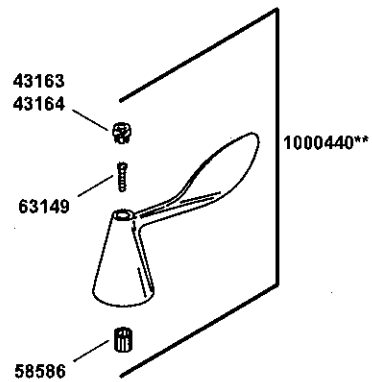

# KOHLER®

SERVICE PARTS  
PIÈCES DE RECHANGE  
PIEZAS DE REPUESTO

Pantry Faucet  
Robinet ménager  
Grifería de despensa

■ 30294**		
Consists of 2 each		
Consiste en 2 de chaque		
Consta de 2 de cada uno		
34264	34265	34848
34263	20961	23004**
34300		

# KOHLER®

SERVICE PARTS  
PIÈCES DE RECHANGE  
PIEZAS DE REPUESTO

Service Sink Handles  
Poignées d'évier de service  
Manijas de lavadero de servicio

\*\*Finish/color code must be specified when ordering.