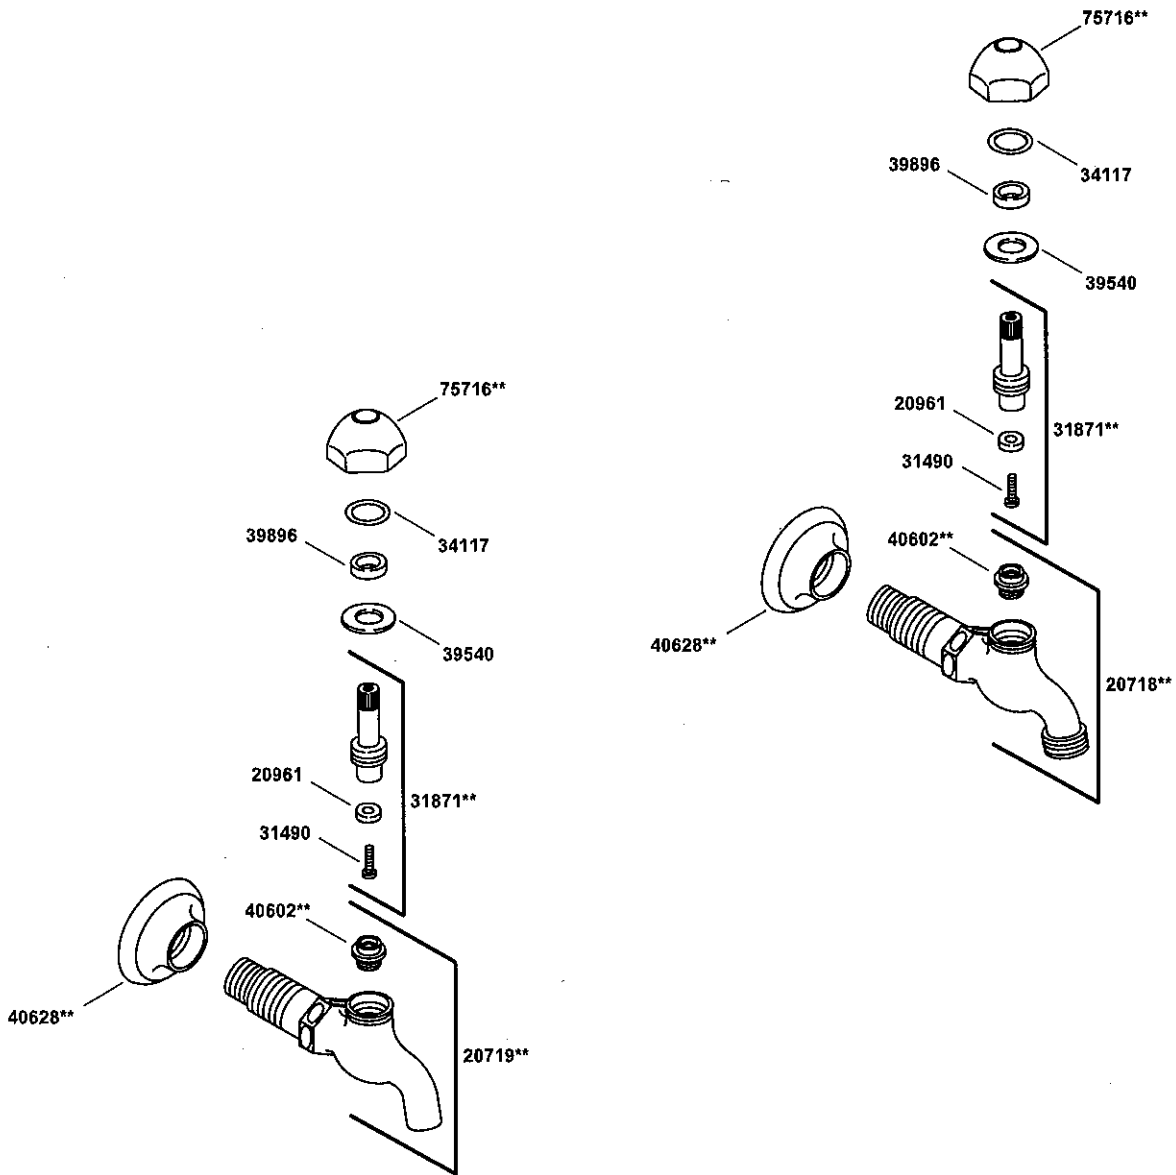

KOHLER®

SERVICE PARTS
PIÈCES DE RECHANGE
PIEZAS DE REPUESTO

Service Sink Faucet
Robinet d'évier de service
Grifería de lavadero de servicio

**Finish/color code must be specified when ordering.

**Vous devez spécifier les codes de la finition et/ou de la couleur quand vous passez votre commande.

**Se debe especificar el código del acabado/color con el pedido.