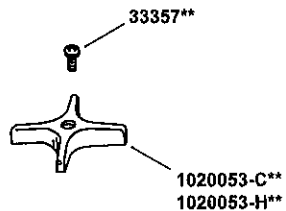

**Finish/color code must be specified when ordering.

**Vous devez spécifier les codes de la finition et/ou de la couleur quand vous passez votre commande.

**Se debe especificar el código del acabado/color con el pedido.