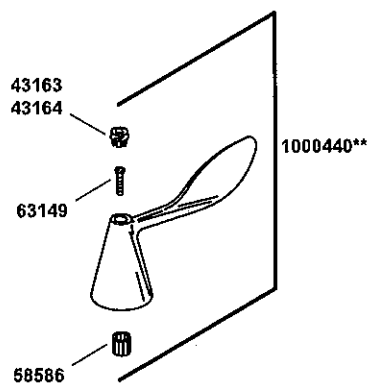

**Finish/color code must be specified when ordering.

**Vous devez spécifier les codes de la finition et/ou de la couleur quand vous passez votre commande.

**Se debe especificar el código del acabado/color con el pedido.