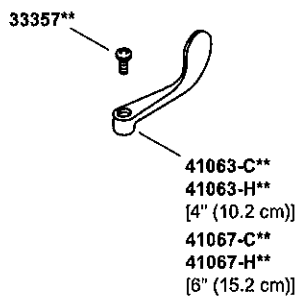

**Finish/color code must be specified when ordering.

**Vous devez spécifier les codes de la finition et/ou de la couleur quand vous passez votre commande.

**Se debe especificar el código del acabado/color con el pedido.