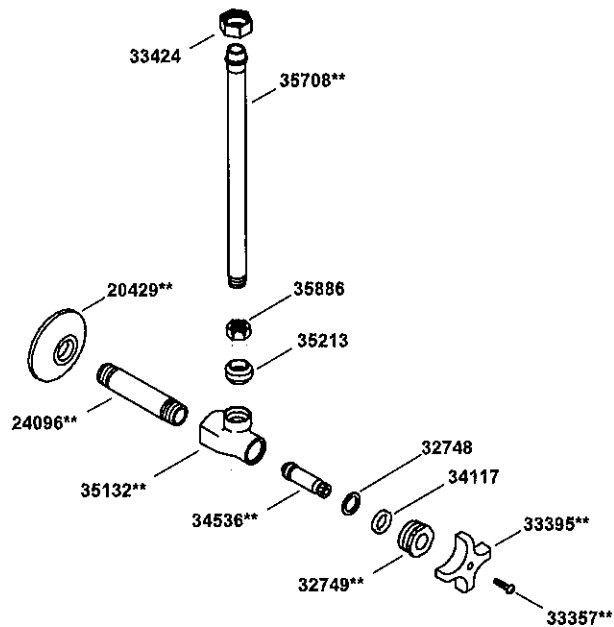

KOHLER®

SERVICE PARTS
PIÈCES DE RECHANGE
PIEZAS DE REPUESTO

Angle Supplies With Stops
Alimentations en angle avec arrêts
Suministros angulares con llaves de paso

**Finish/color code must be specified when ordering.