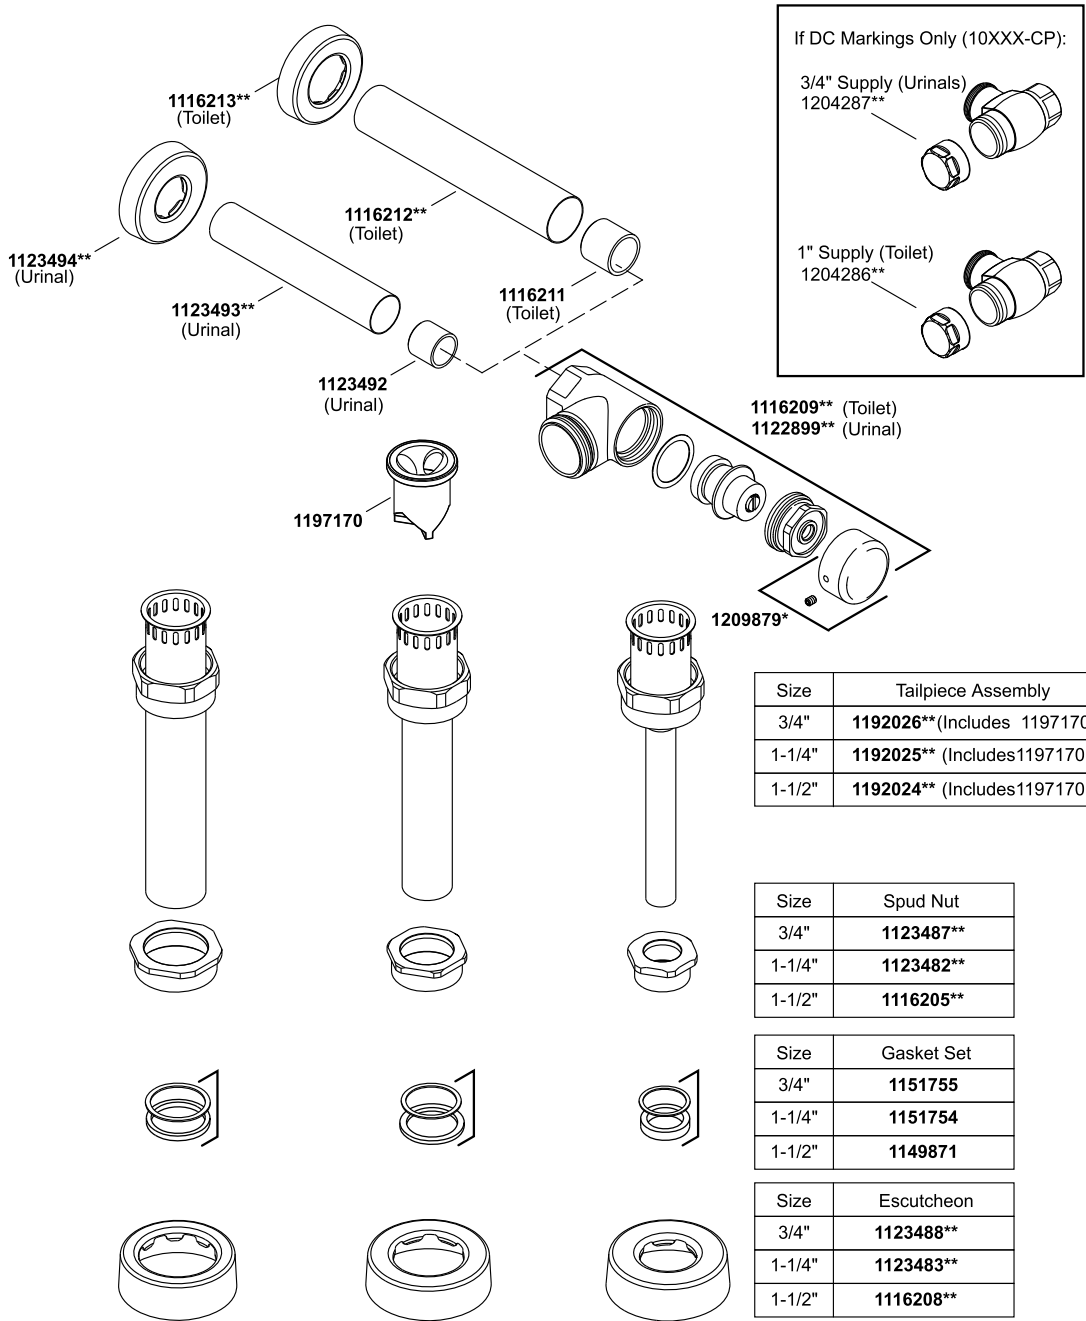

WAVE

touchless hybrid 1.0 gpf washdown urinal flushometer
K-7527-CP

WAVE

touchless hybrid 1.0 gpf washdown urinal flushometer K-7527-CP

ORIGINAL VERSION

(Not serviceable with updated version)

Includes SKUs: 10666, 10668, 10673, 10674, 10675, 10676, 10677, 10678, 10679

SKU	Cover
10666	N/A
10668	1145779-*
10673	1110343-*
10674	1110342-*
10675	1110341-*
10676	1110340-*
10677	1110339-*
10678	1110338-*
10679	1110377-*

SKU	Sensor
10668	1140696
10675 10678	1098240
10676 10679	1098239
10673 10666	1096020
10674 10677	1096025

* Service with 1104272 (in place of 1060056), 1106845, and 1104270 (Not shown on page)

UPDATED VERSION

Includes SKUs: 7521, 7523, 7526, 7527, 7528, 7559, 10668-SV, 10673-SV, 10674-SV, 10675-SV, 10676-SV and RF versions

SKU	Cover
7528	10668-SV 1226121-*
7526	10675-SV 1226122-*
7527	10676-SV 1226123-*
7521	10673-SV 1226124-*
7523	10674-SV 1226215-*
7559	1178056-*

SKU	Sensor
7528	10668-SV 1153719
7526	10675-SV 1153718
7527	10676-SV 1153717
7521	10673-SV 1153716
7523	10674-SV 1153715
7559	1178054