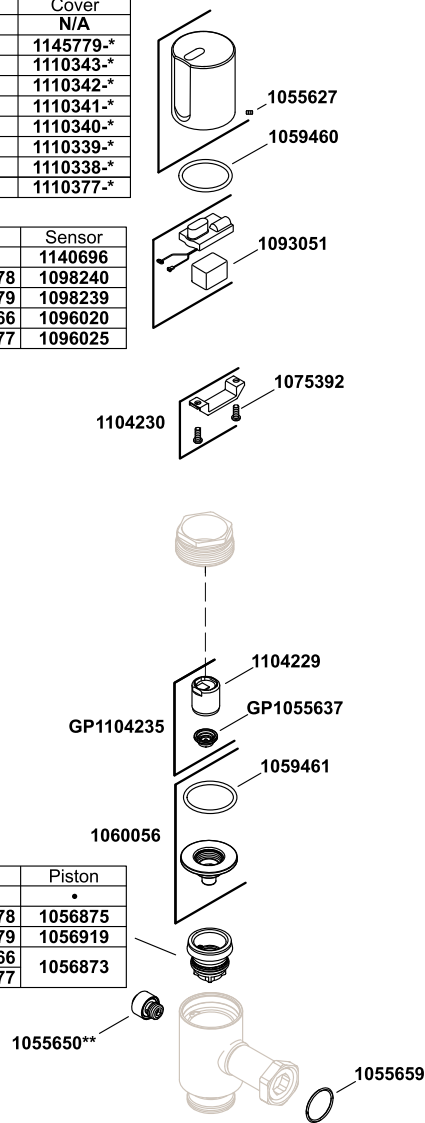

WAVE

touchless hybrid 1.0 gpf washdown urinal flushometer
K-7527-CP

WAVE

touchless hybrid 1.0 gpf washdown urinal flushometer K-7527-CP

ORIGINAL VERSION

(Not serviceable with updated version)

Includes SKUs: 10666, 10668, 10673, 10674, 10675, 10676, 10677, 10678, 10679

SKU	Cover
10666	N/A
10668	1145779-*
10673	1110343-*
10674	1110342-*
10675	1110341-*
10676	1110340-*
10677	1110339-*
10678	1110338-*
10679	1110377-*

SKU	Sensor
10668	1140696
10675 10678	1098240
10676 10679	1098239
10673 10666	1096020
10674 10677	1096025

* Service with 1104272 (in place of 1060056), 1106845, and 1104270 (Not shown on page)

UPDATED VERSION

Includes SKUs: 7521, 7523, 7526, 7527, 7528, 7559, 10668-SV, 10673-SV, 10674-SV, 10675-SV, 10676-SV and RF versions

SKU	Cover
7528	10668-SV 1226121-*
7526	10675-SV 1226122-*
7527	10676-SV 1226123-*
7521	10673-SV 1226124-*
7523	10674-SV 1226215-*
7559	1178056-*

SKU	Sensor
7528	10668-SV 1153719
7526	10675-SV 1153718
7527	10676-SV 1153717
7521	10673-SV 1153716
7523	10674-SV 1153715
7559	1178054