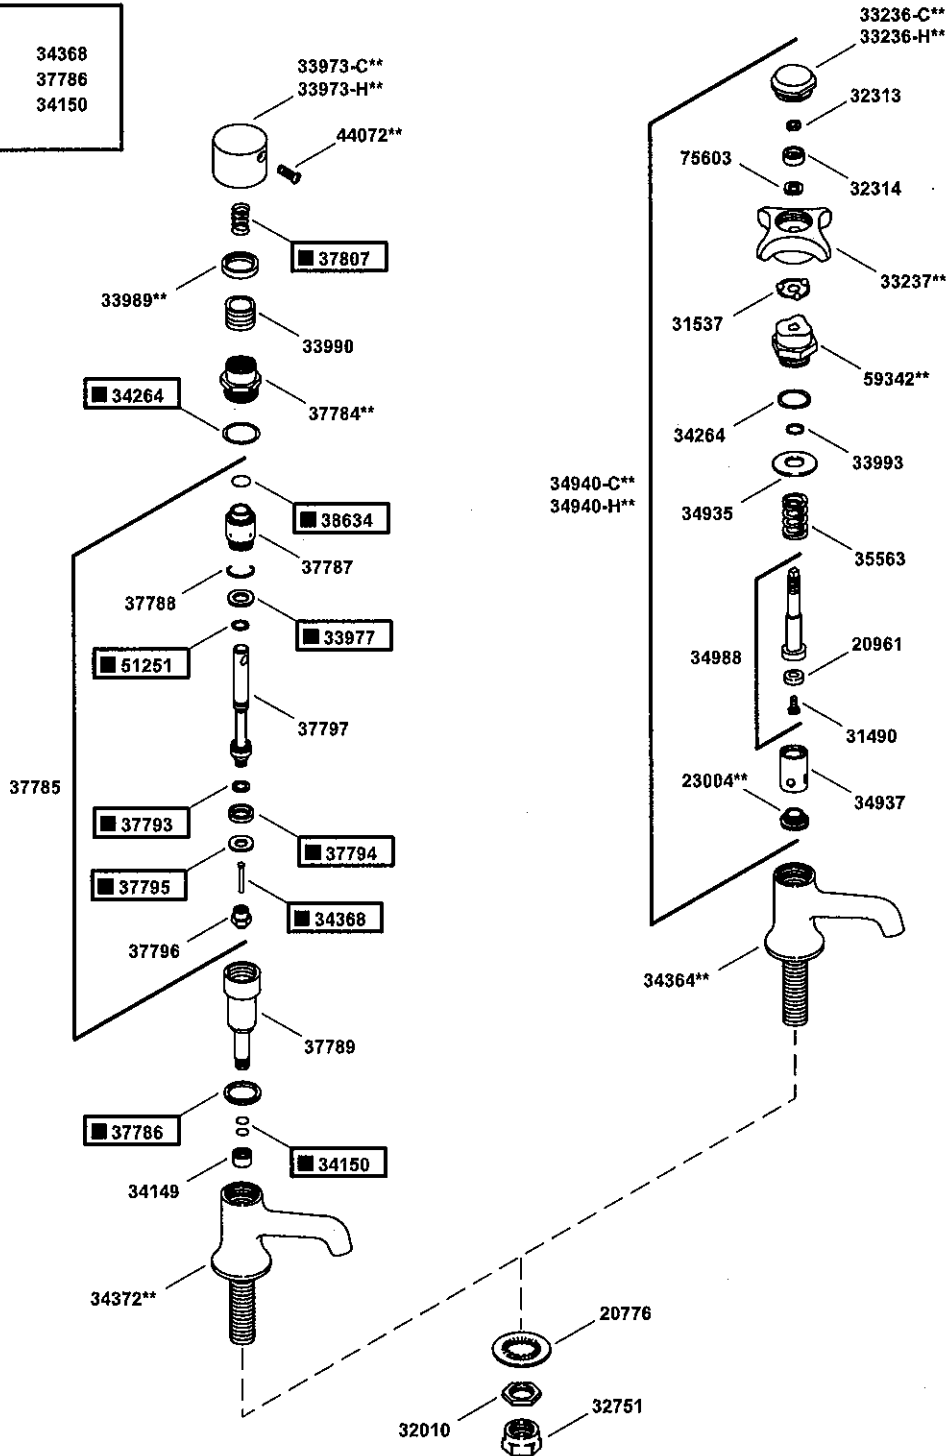

# KOHLER®

SERVICE PARTS

PIÈCES DE RECHANGE

PIEZAS DE REPUESTO

## Self-Closing Lavatory Faucets Robinetts de lavabo à autofermeture Griferías de lavabo de cierre automático

■ 30129		
37807	51251	34368
34264	37793	37786
38634	37794	34150
33977	37795	

\*\*Finish/color code must be specified when ordering.

\*\*Vous devez spécifier les codes de la finition et/ou de la couleur quand vous passez votre commande.

\*\*Se debe especificar el código del acabado/color con el pedido.

■ 30294**		
Consists of 2 each		
Consiste en 2 de chaque		
Consta de 2 de cada uno		
34264	34265	34848
34263	20961	23004**
34300		

★ 30295**		
Consists of 2 each		
Consiste en 2 de chaque		
Consta de 2 de cada uno		
39896	34117	31490
39540	20961	56318**

\*\*Finish/color code must be specified when ordering.

\*\*Vous devez spécifier les codes de la finition et/ou de la couleur quand vous passez votre commande.