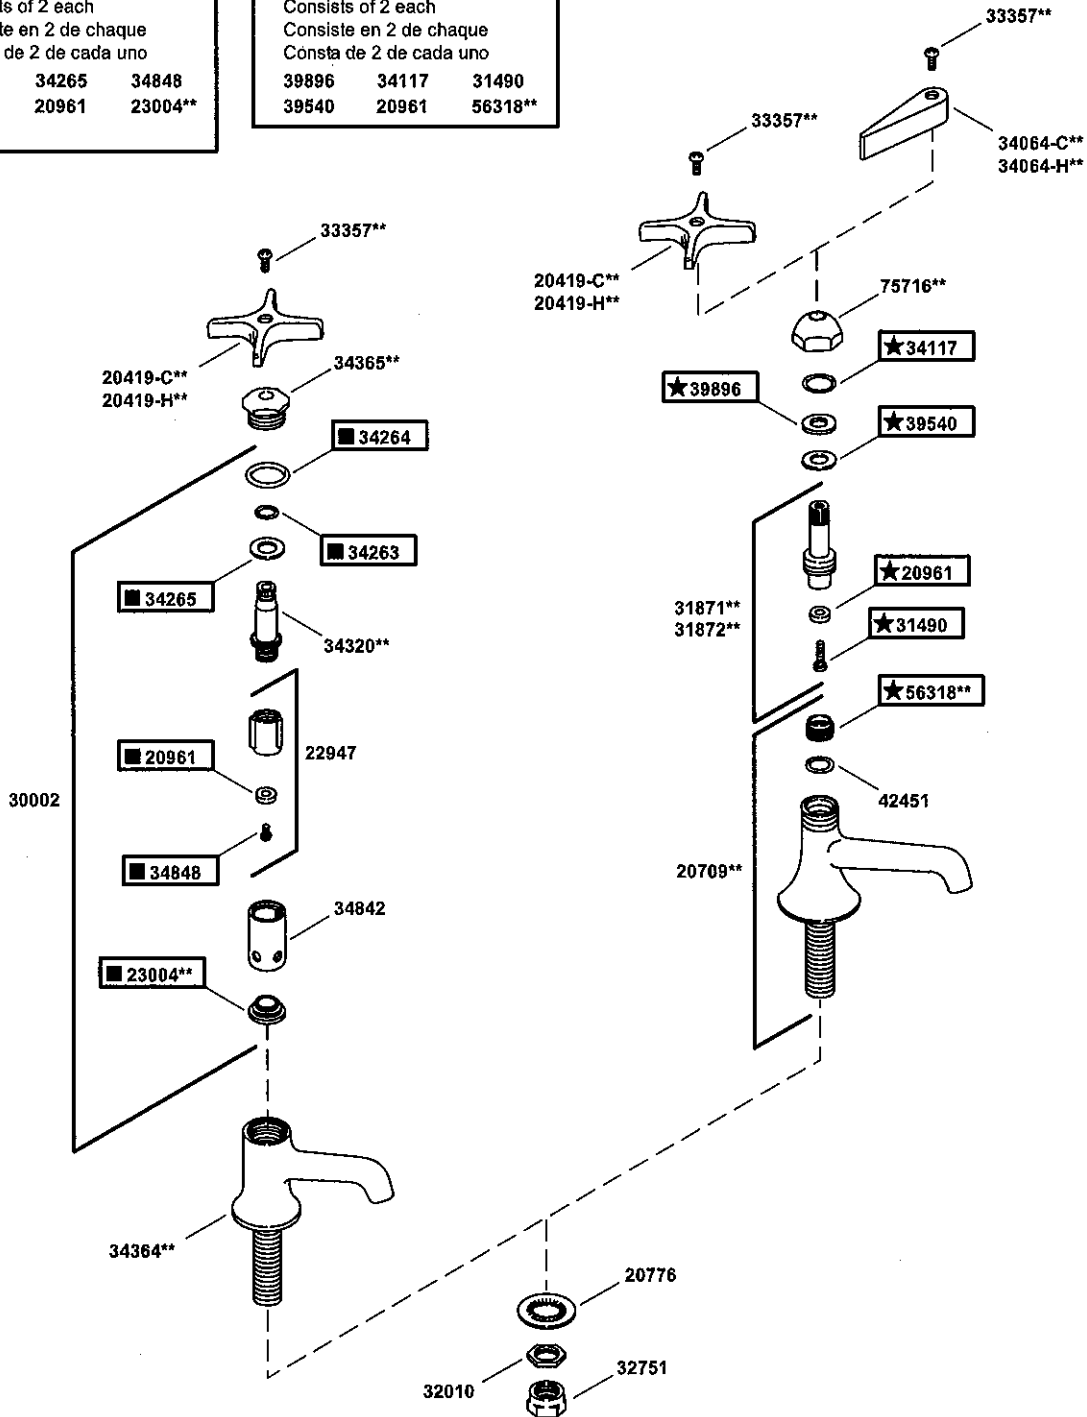

## Self-Closing Lavatory Faucets Robinetts de lavabo à autofermeture Griferías de lavabo de cierre automático

■ 30129		
37807	51251	34368
34264	37793	37786
38634	37794	34150
33977	37795	

\*\*Finish/color code must be specified when ordering.

\*\*Vous devez spécifier les codes de la finition et/ou de la couleur quand vous passez votre commande.

\*\*Se debe especificar el código del acabado/color con el pedido.

■ 30294**		
Consists of 2 each		
Consiste en 2 de chaque		
Consta de 2 de cada uno		
34264	34265	34848
34263	20961	23004**
34300		

★ 30295**		
Consists of 2 each		
Consiste en 2 de chaque		
Consta de 2 de cada uno		
39896	34117	31490
39540	20961	56318**

\*\*Finish/color code must be specified when ordering.

\*\*Vous devez spécifier les codes de la finition et/ou de la couleur quand vous passez votre commande.