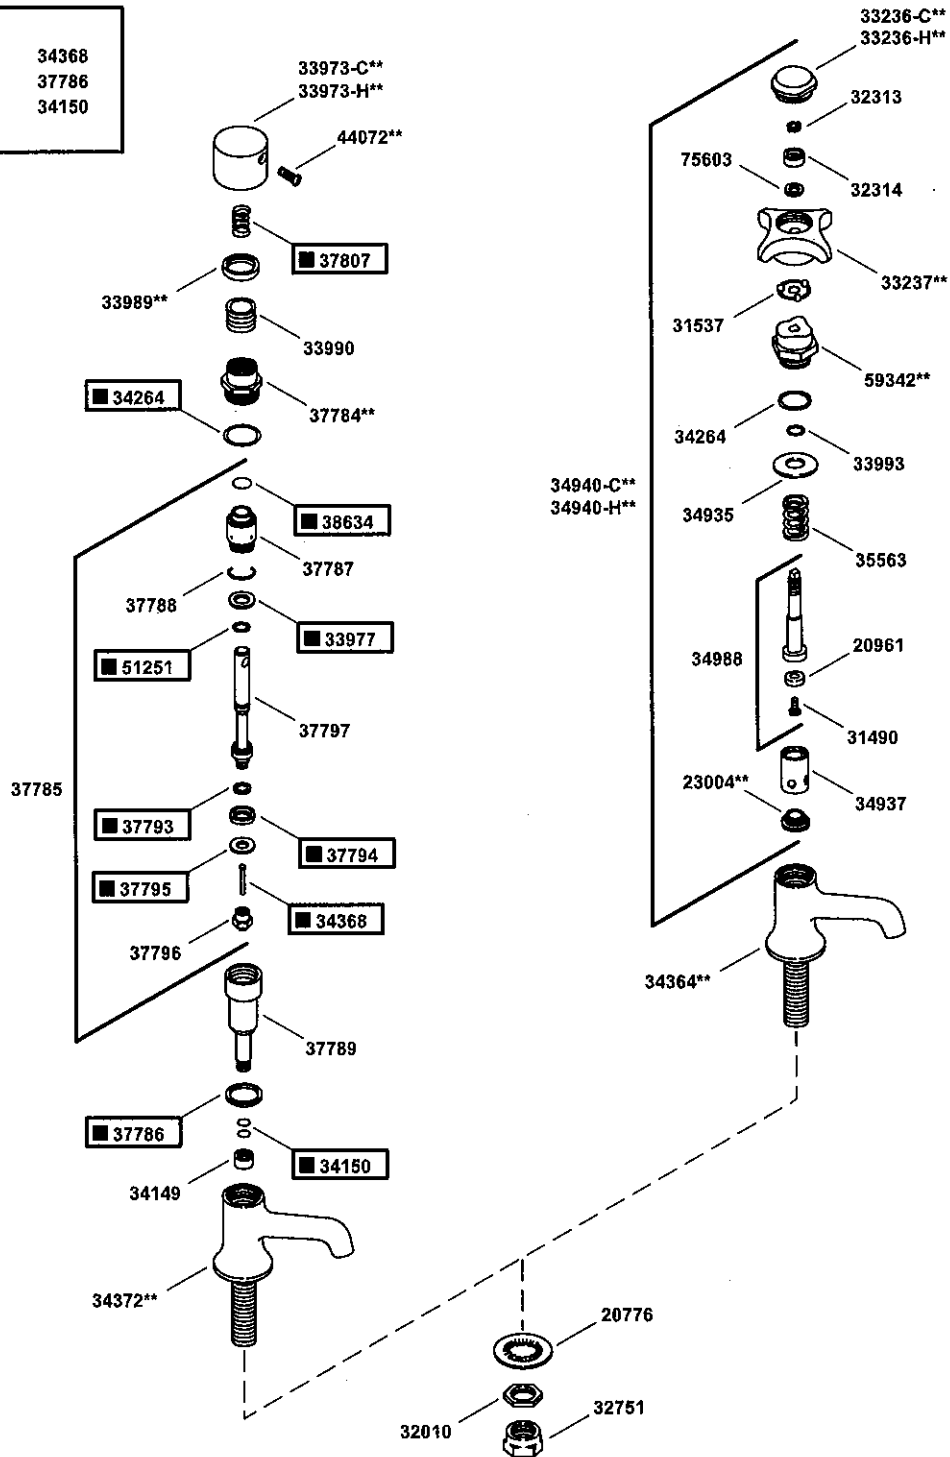

KOHLER®

SERVICE PARTS

PIÈCES DE RECHANGE

PIEZAS DE REPUESTO

Self-Closing Lavatory Faucets Robinetts de lavabo à autofermeture Griferías de lavabo de cierre automático

■ 30129		
37807	51251	34368
34264	37793	37786
38634	37794	34150
33977	37795	

**Finish/color code must be specified when ordering.

**Vous devez spécifier les codes de la finition et/ou de la couleur quand vous passez votre commande.

**Se debe especificar el código del acabado/color con el pedido.