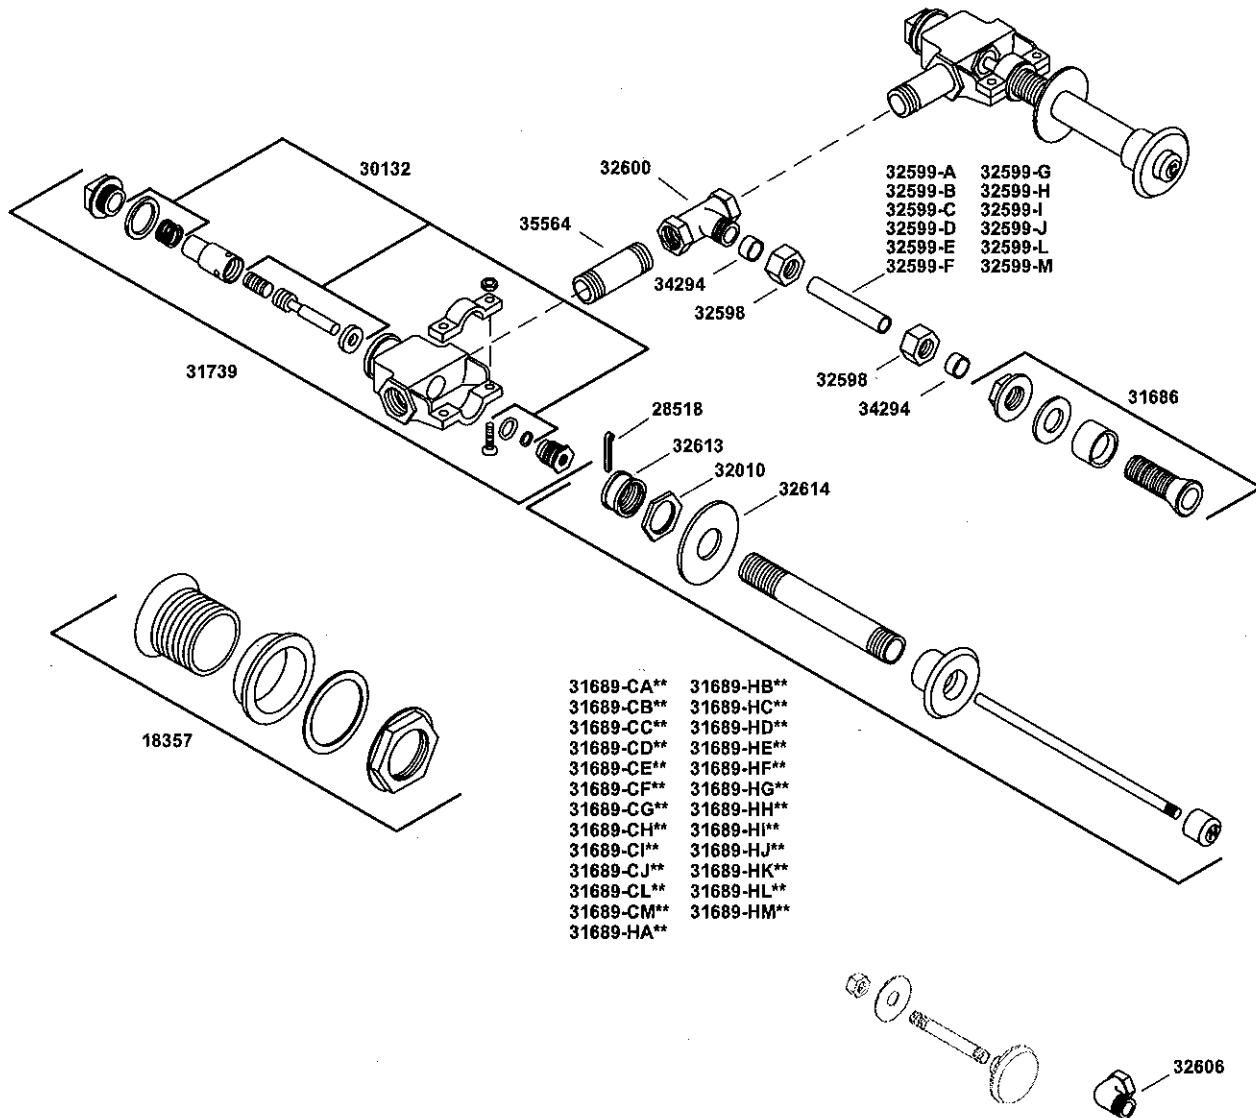

# KOHLER®

SERVICE PARTS  
PIÈCES DE RECHANGE  
PIEZAS DE REPUESTO

Lavatory Fittings  
Raccords de lavabo  
Conexiones de lavabo

\*\*Finish/color code must be specified when ordering.

\*\*Vous devez spécifier les codes de la finition et/ou de la couleur quand vous passez votre commande.

\*\*Se debe especificar el código del acabado/color con el pedido.